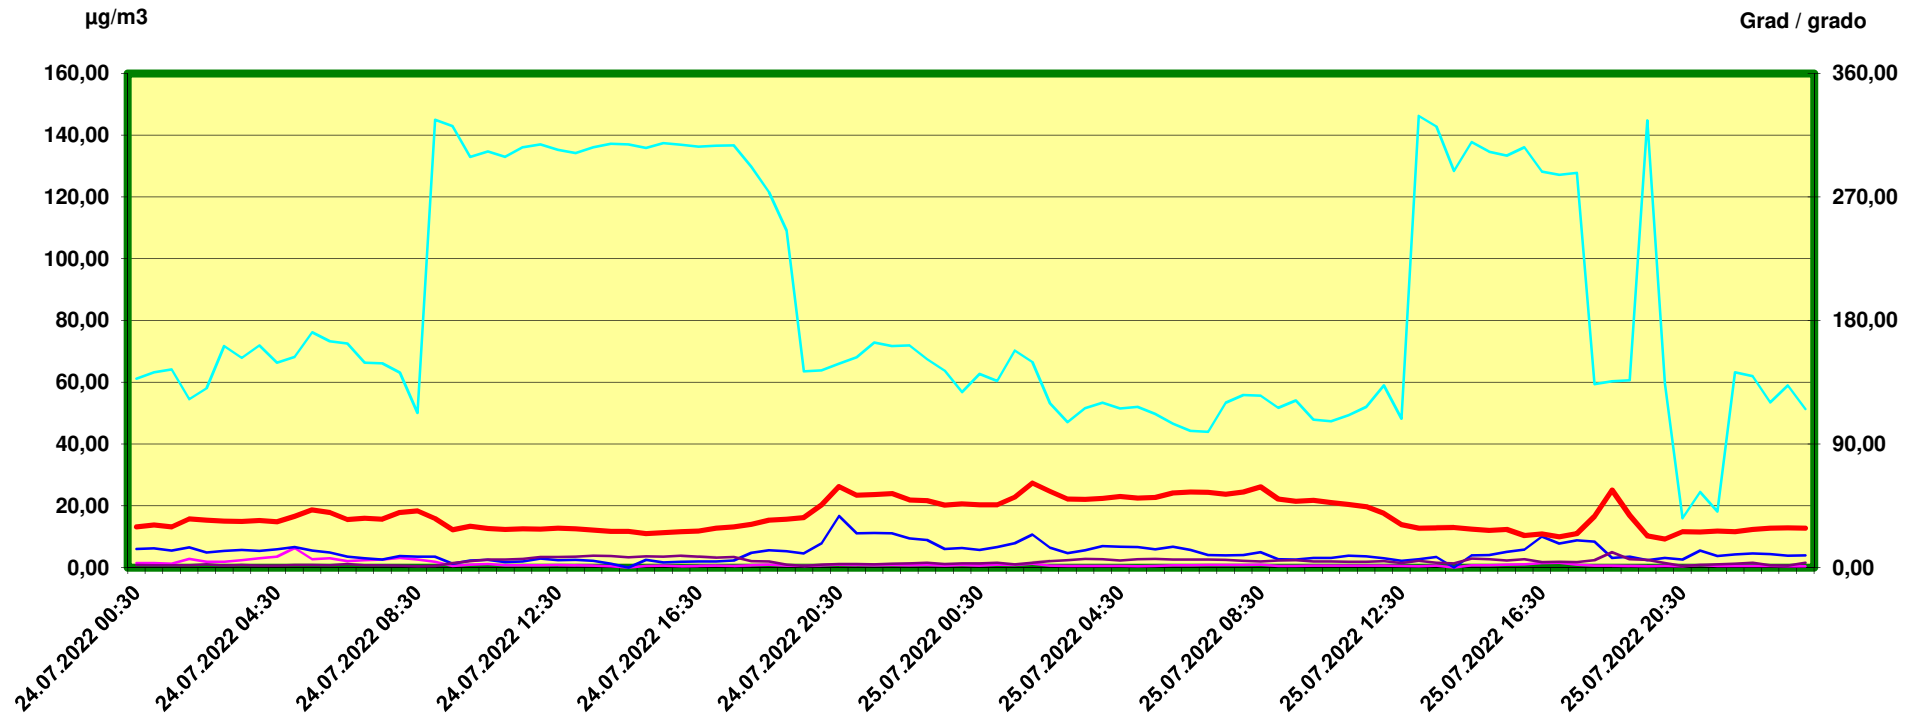

Steinach Siegreith

Zeitraum / Periodo di tempo: 24-7-2022 00:30 - 25-7-2022 24:00

Unkorrigierte Werte / Valori non corretti