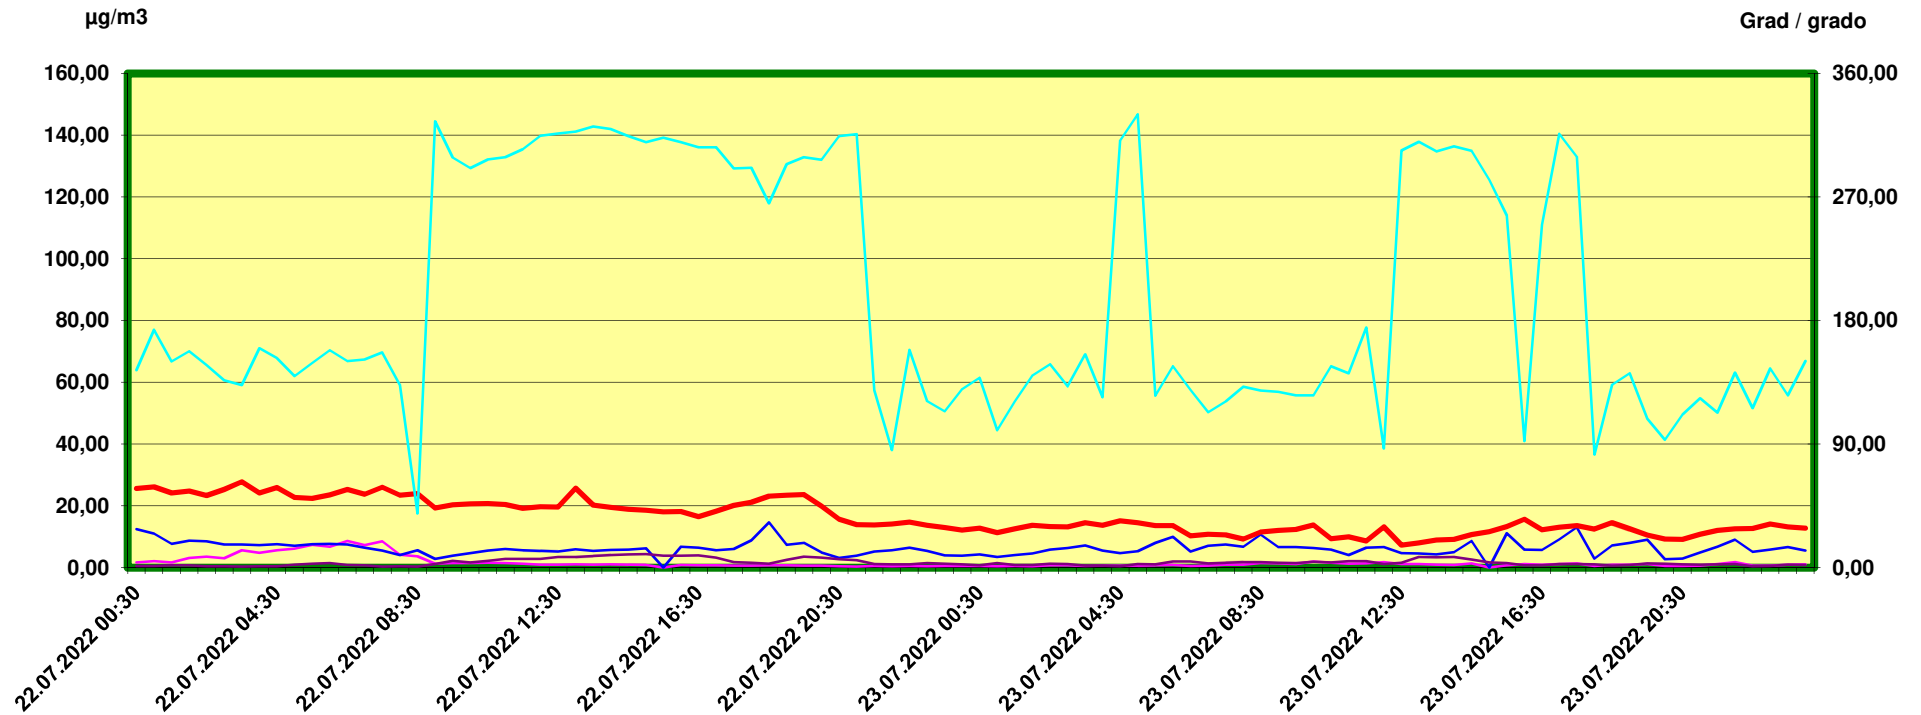

Steinach Siegreith

Zeitraum / Periodo di tempo: 22-7-2022 00:30 - 23-7-2022 24:00

Unkorrigierte Werte / Valori non corretti