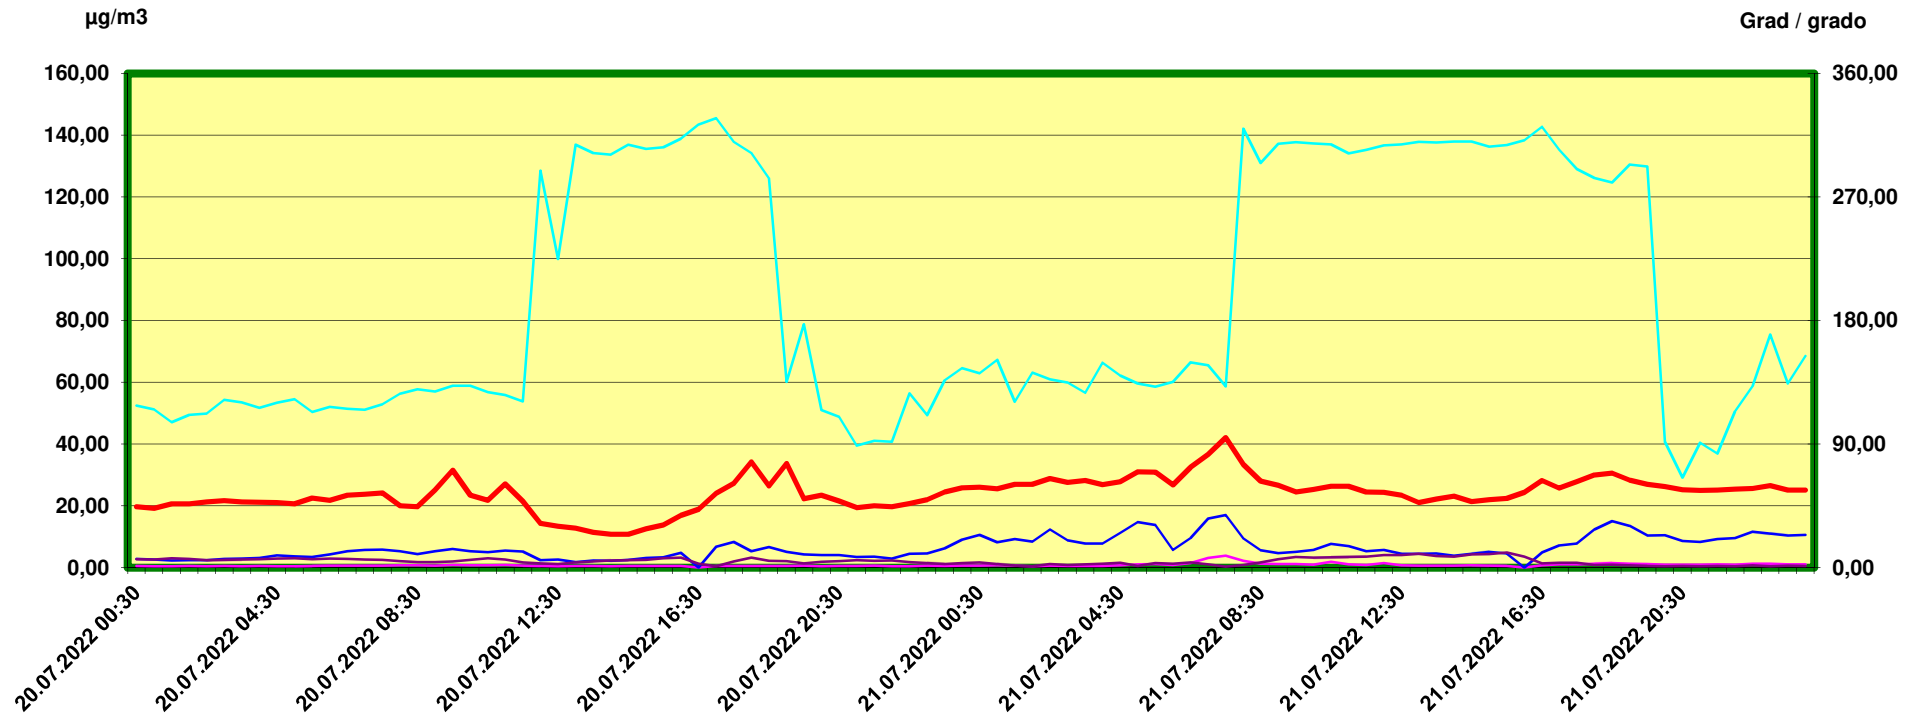

Steinach Siegreith

Zeitraum / Periodo di tempo: 20-7-2022 00:30 - 21-7-2022 24:00

Unkorrigierte Werte / Valori non corretti