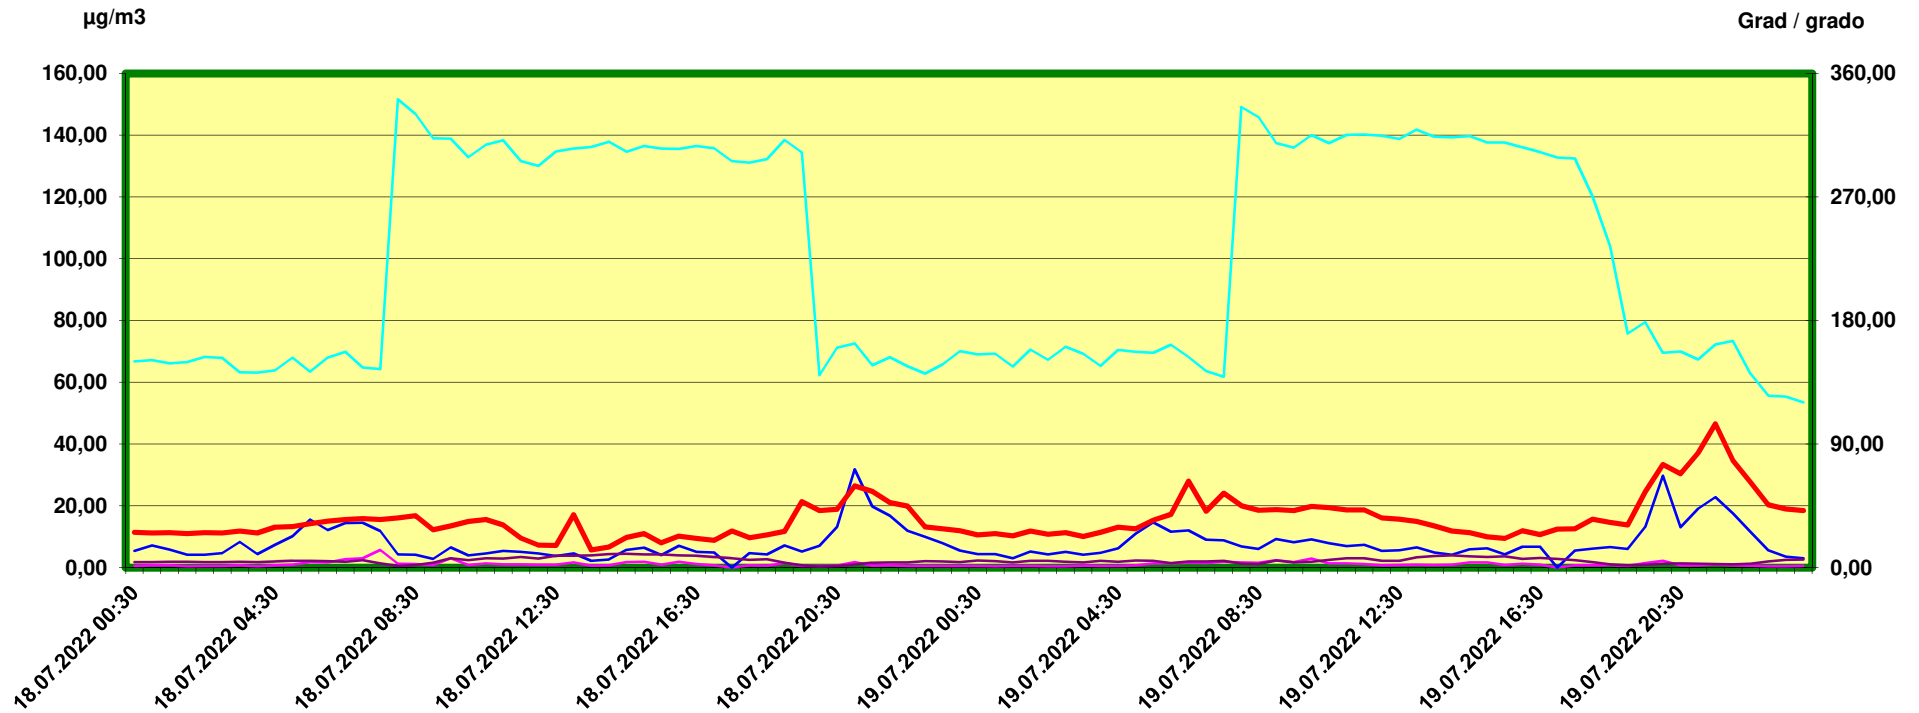

# Steinach Siegreith

Zeitraum / Periodo di tempo: 18-7-2022 00:30 - 19-7-2022 24:00

Unkorrigierte Werte / Valori non corretti