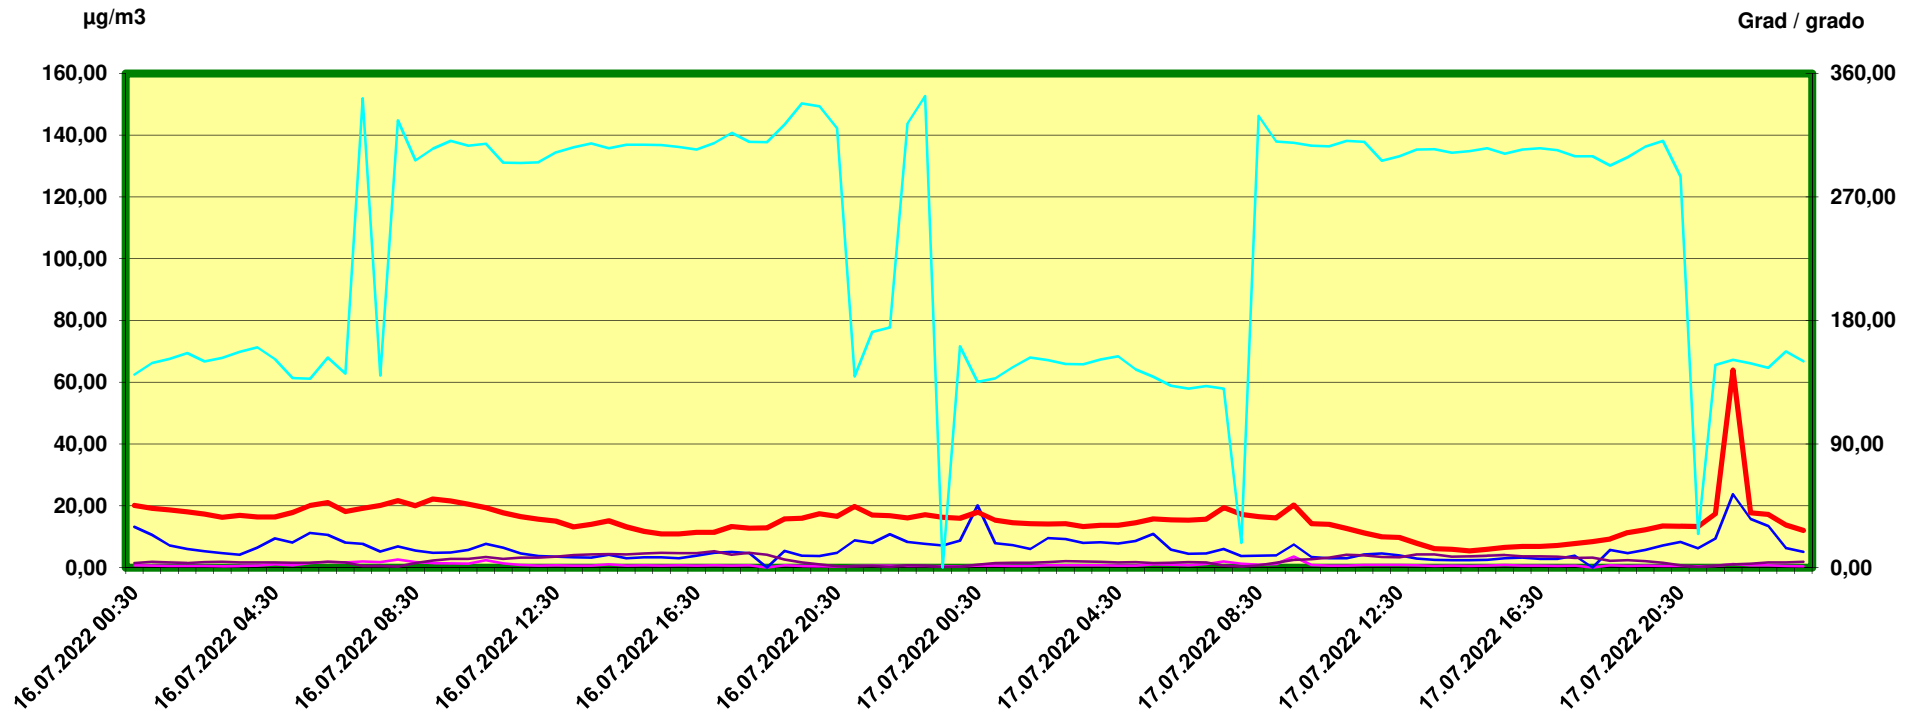

Steinach Siegreith

Zeitraum / Periodo di tempo: 16-7-2022 00:30 - 17-7-2022 24:00

Unkorrigierte Werte / Valori non corretti