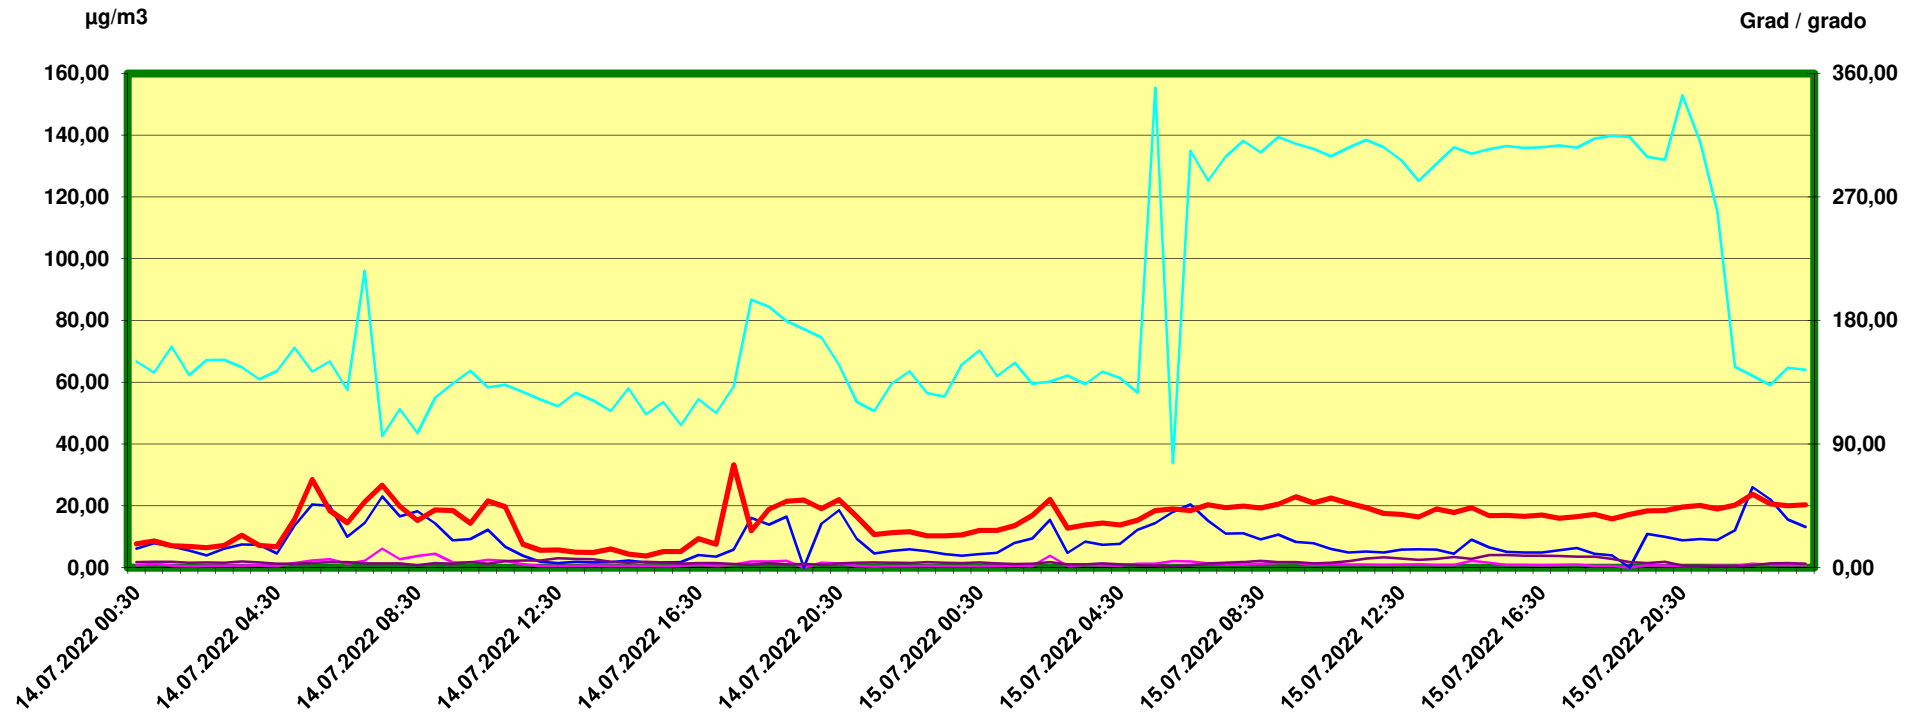

# Steinach Siegreith

Zeitraum / Periodo di tempo: 14-7-2022 00:30 - 15-7-2022 24:00

Unkorrigierte Werte / Valori non corretti