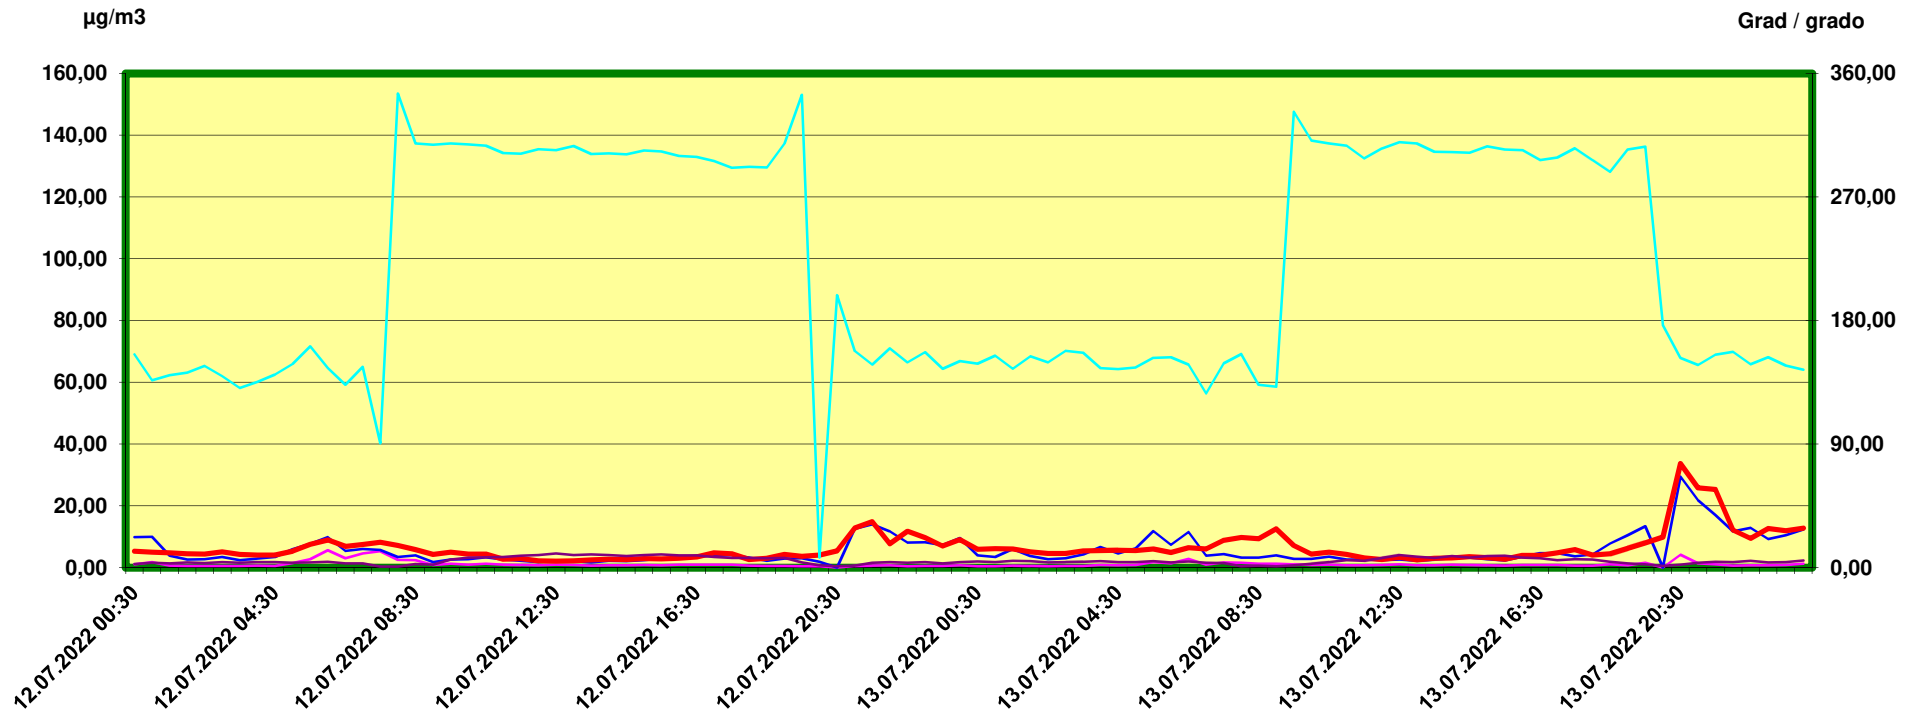

# Steinach Siegreith

Zeitraum / Periodo di tempo: 12-7-2022 00:30 - 13-7-2022 24:00

Unkorrigierte Werte / Valori non corretti