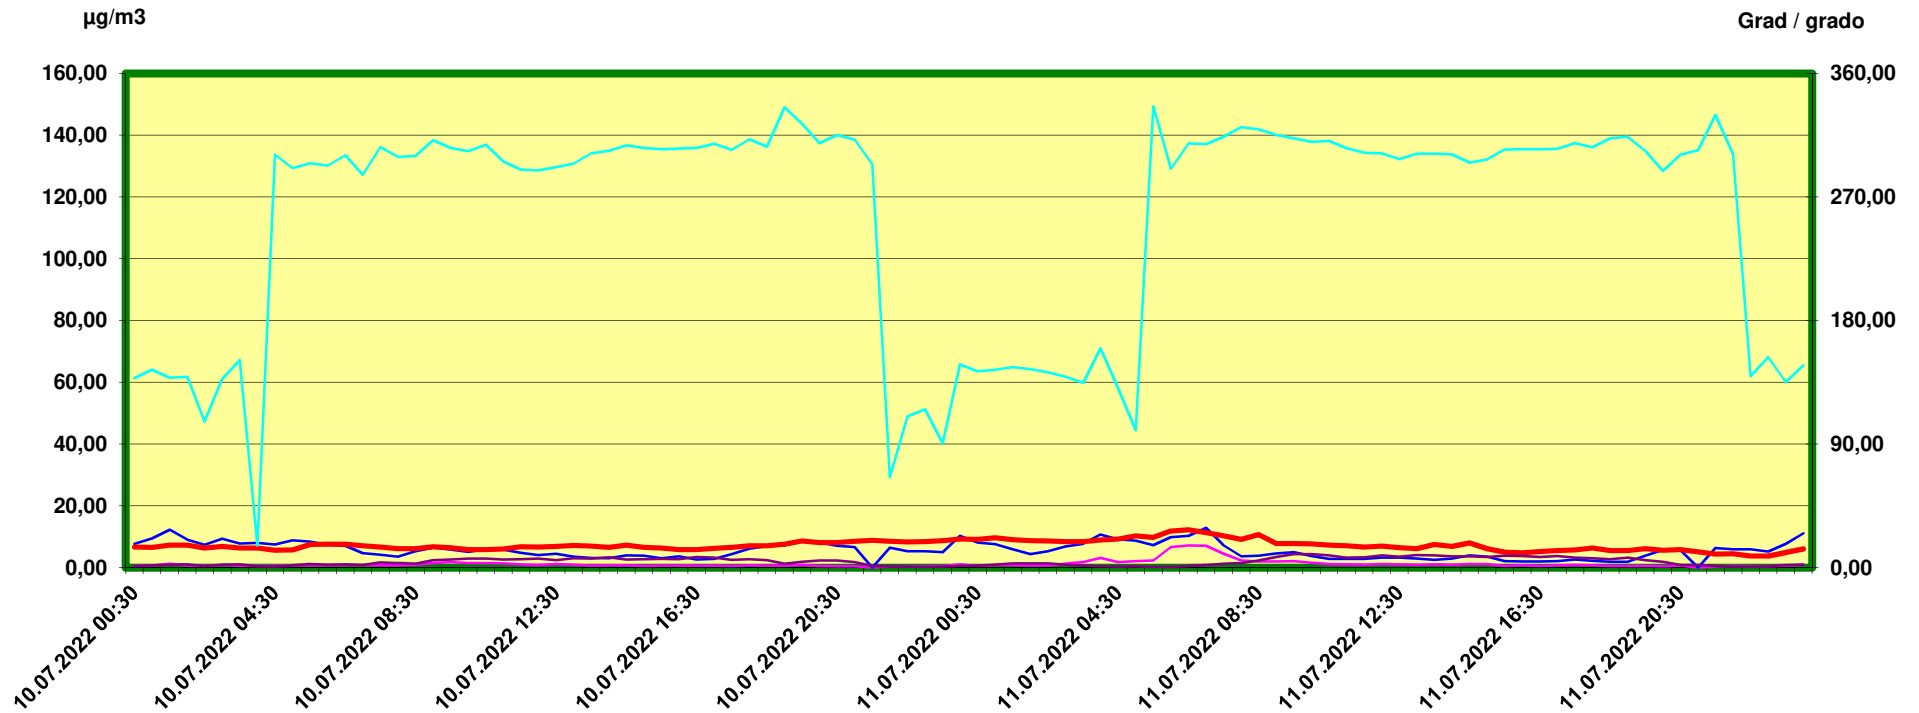

Steinach Siegreith

Zeitraum / Periodo di tempo: 10-7-2022 00:30 - 11-7-2022 24:00

Unkorrigierte Werte / Valori non corretti