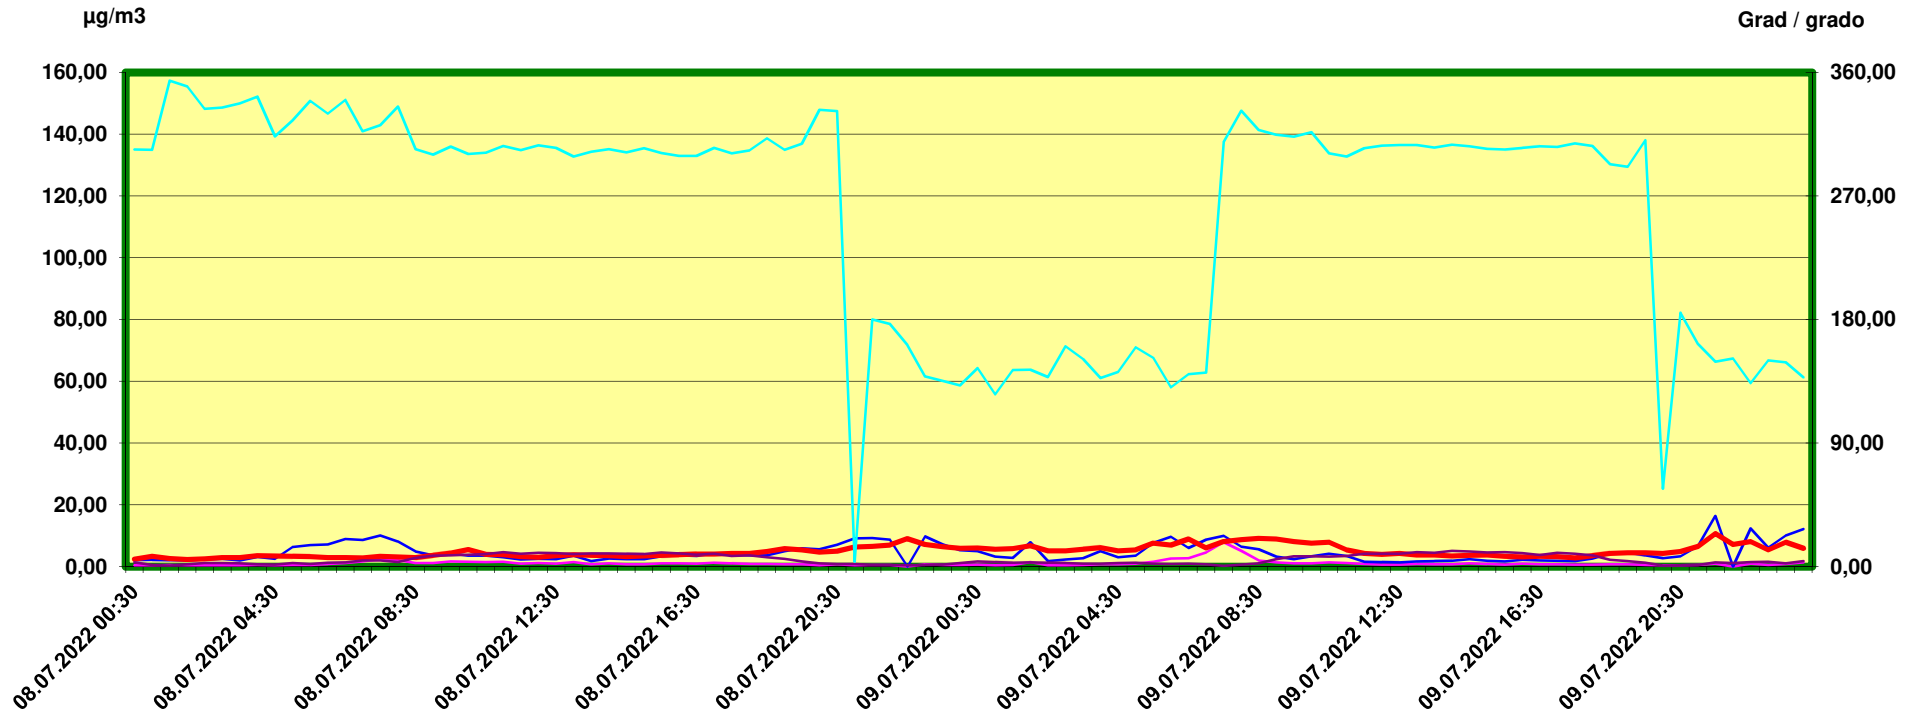

Steinach Siegreith

Zeitraum / Periodo di tempo: 8-7-2022 00:30 - 9-7-2022 24:00

Unkorrigierte Werte / Valori non corretti