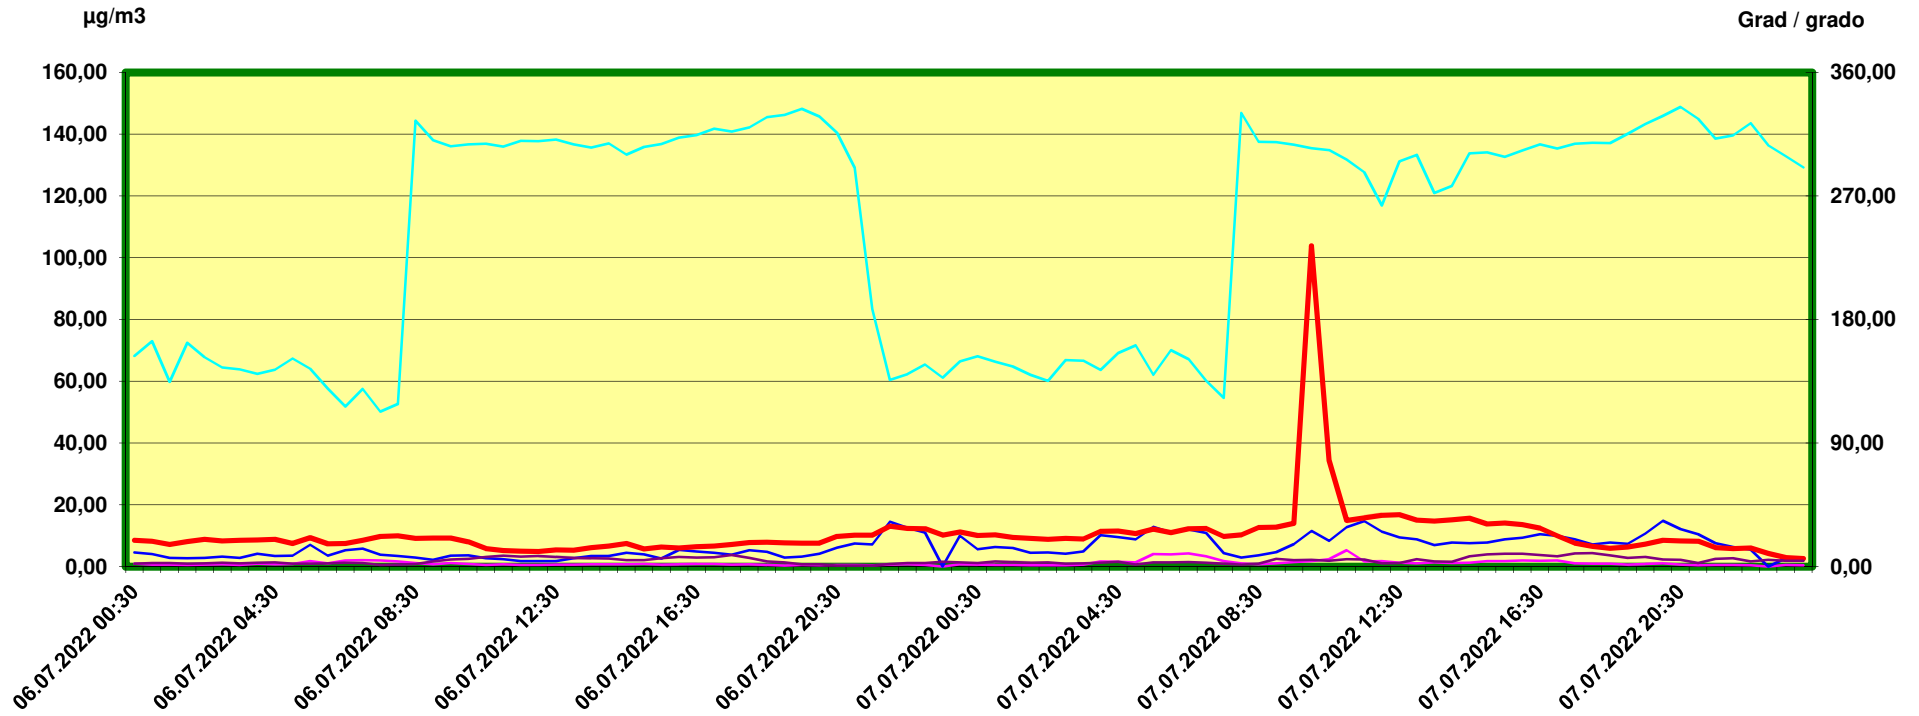

# Steinach Siegreith

Zeitraum / Periodo di tempo: 6-7-2022 00:30 - 7-7-2022 24:00

Unkorrigierte Werte / Valori non corretti