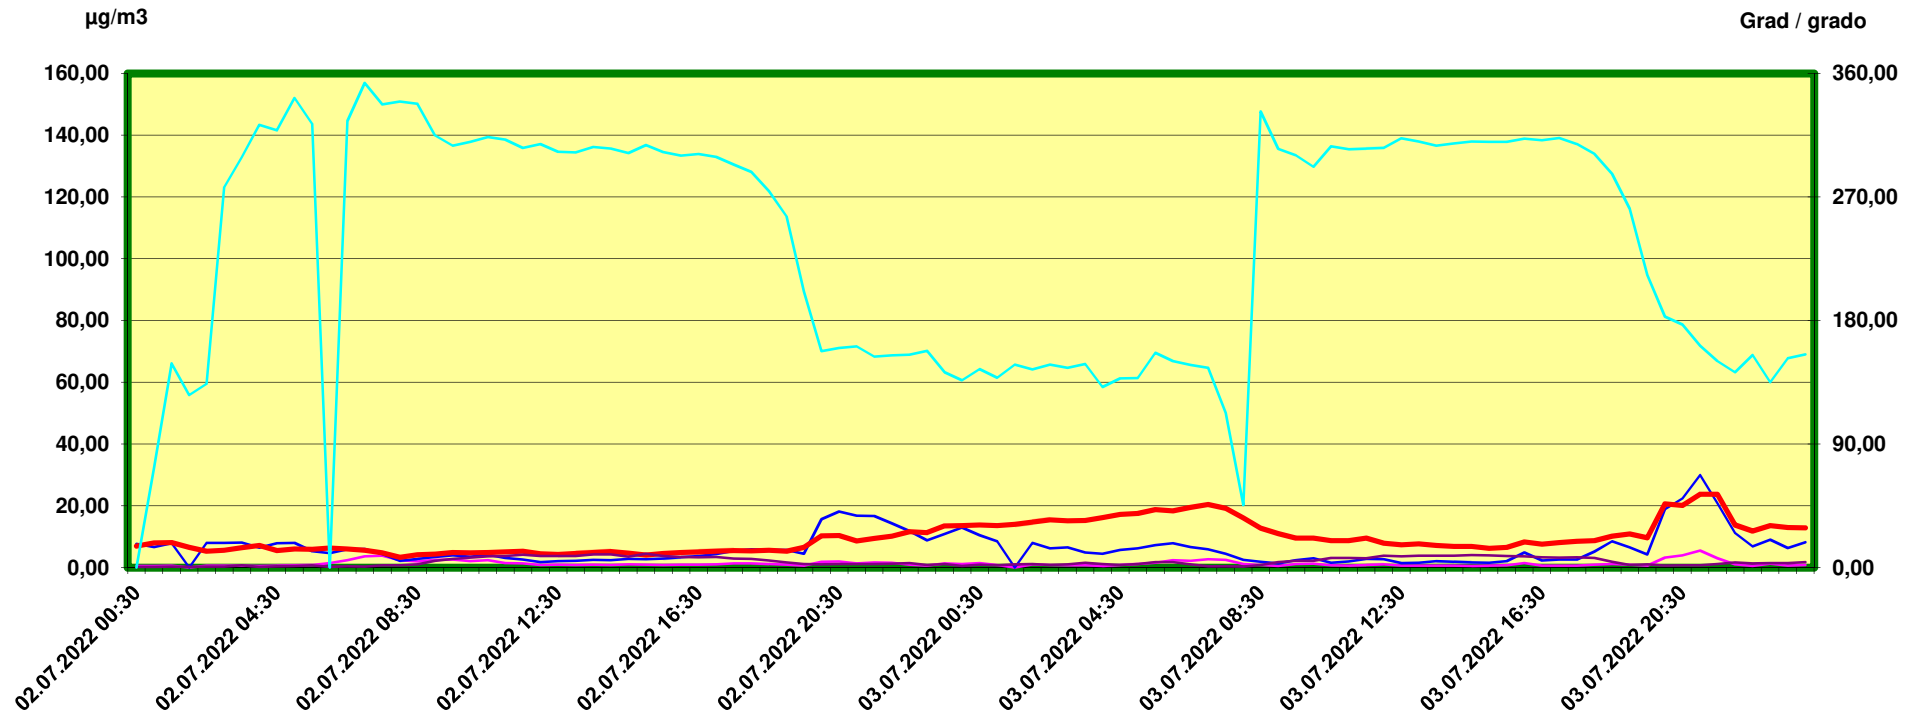

Steinach Siegreith

Zeitraum / Periodo di tempo: 2-7-2022 00:30 - 3-7-2022 24:00

Unkorrigierte Werte / Valori non corretti

Stickstoffmonoxid - Monossido di azoto / ug/m3

Stickstoffdioxid - Biossido di azoto / ug/m3

Feinstaub PM10 - Polveri sottili (diametro <10µm) / ug/m3

Windgeschwindigkeit (arithm.) - Velocità del vento / m/s

Windrichtung (vekt.) - Direzione del vento / Grad