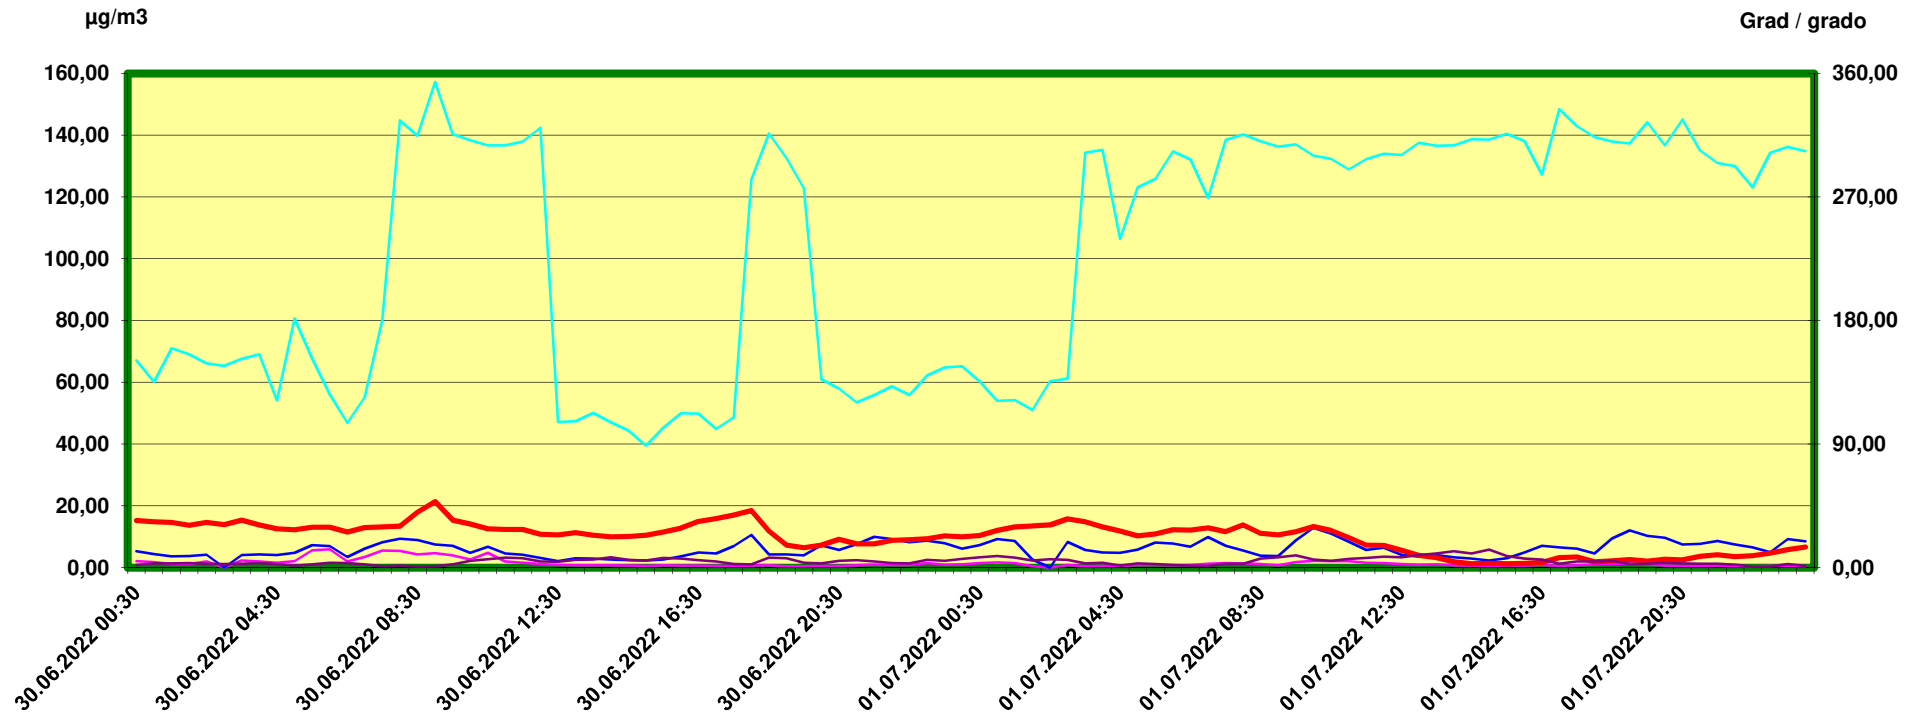

Steinach Siegreith

Zeitraum / Periodo di tempo: 30-6-2022 00:30 - 1-7-2022 24:00

Unkorrigierte Werte / Valori non corretti