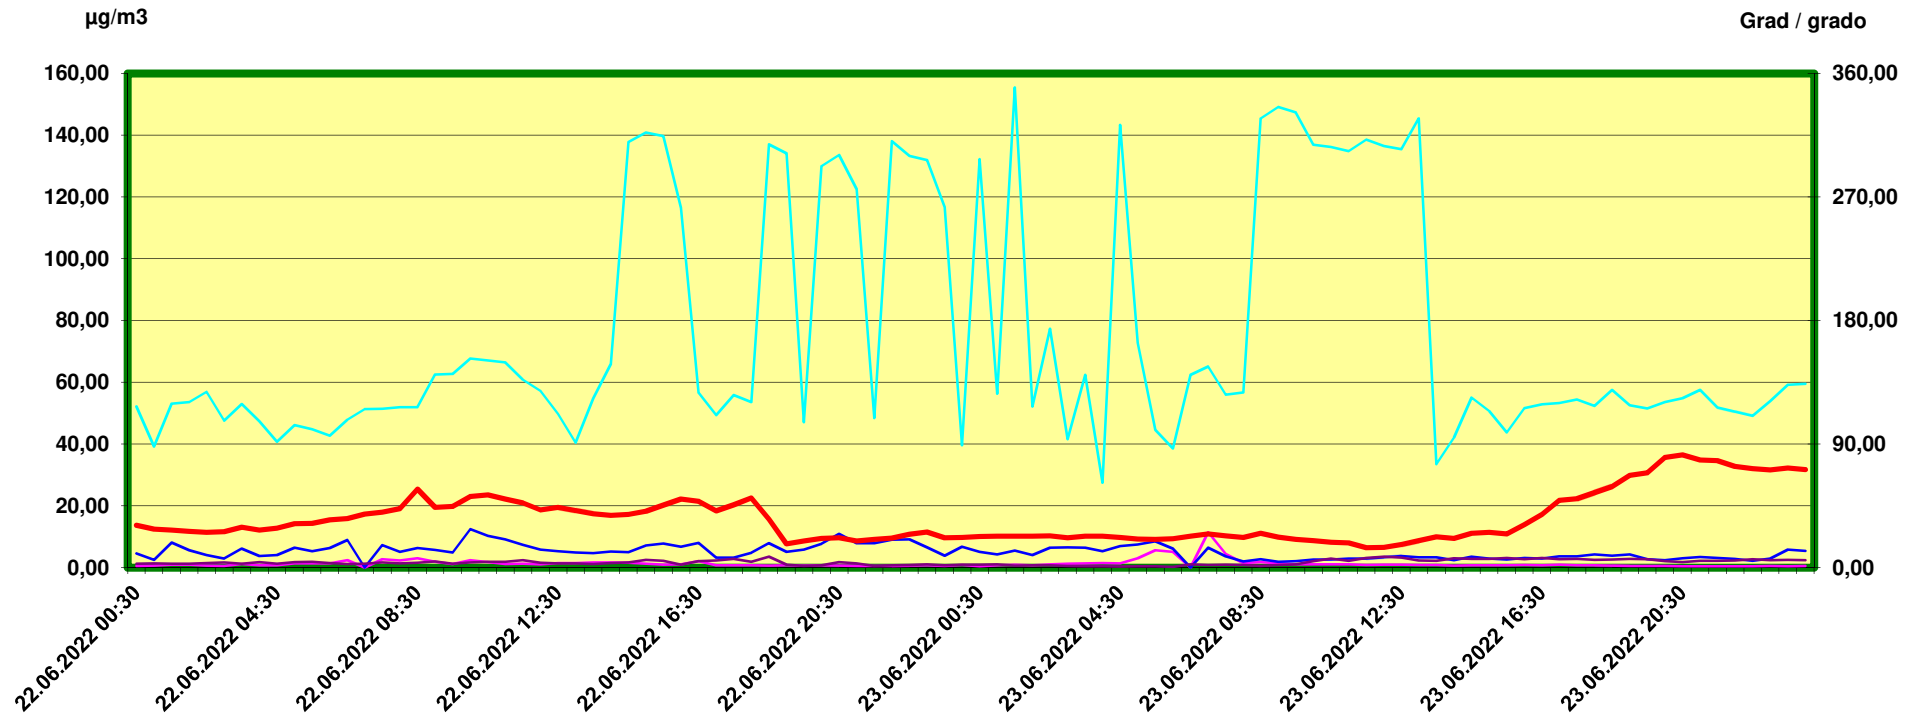

Steinach Siegreith

Zeitraum / Periodo di tempo: 22-6-2022 00:30 - 23-6-2022 24:00

Unkorrigierte Werte / Valori non corretti