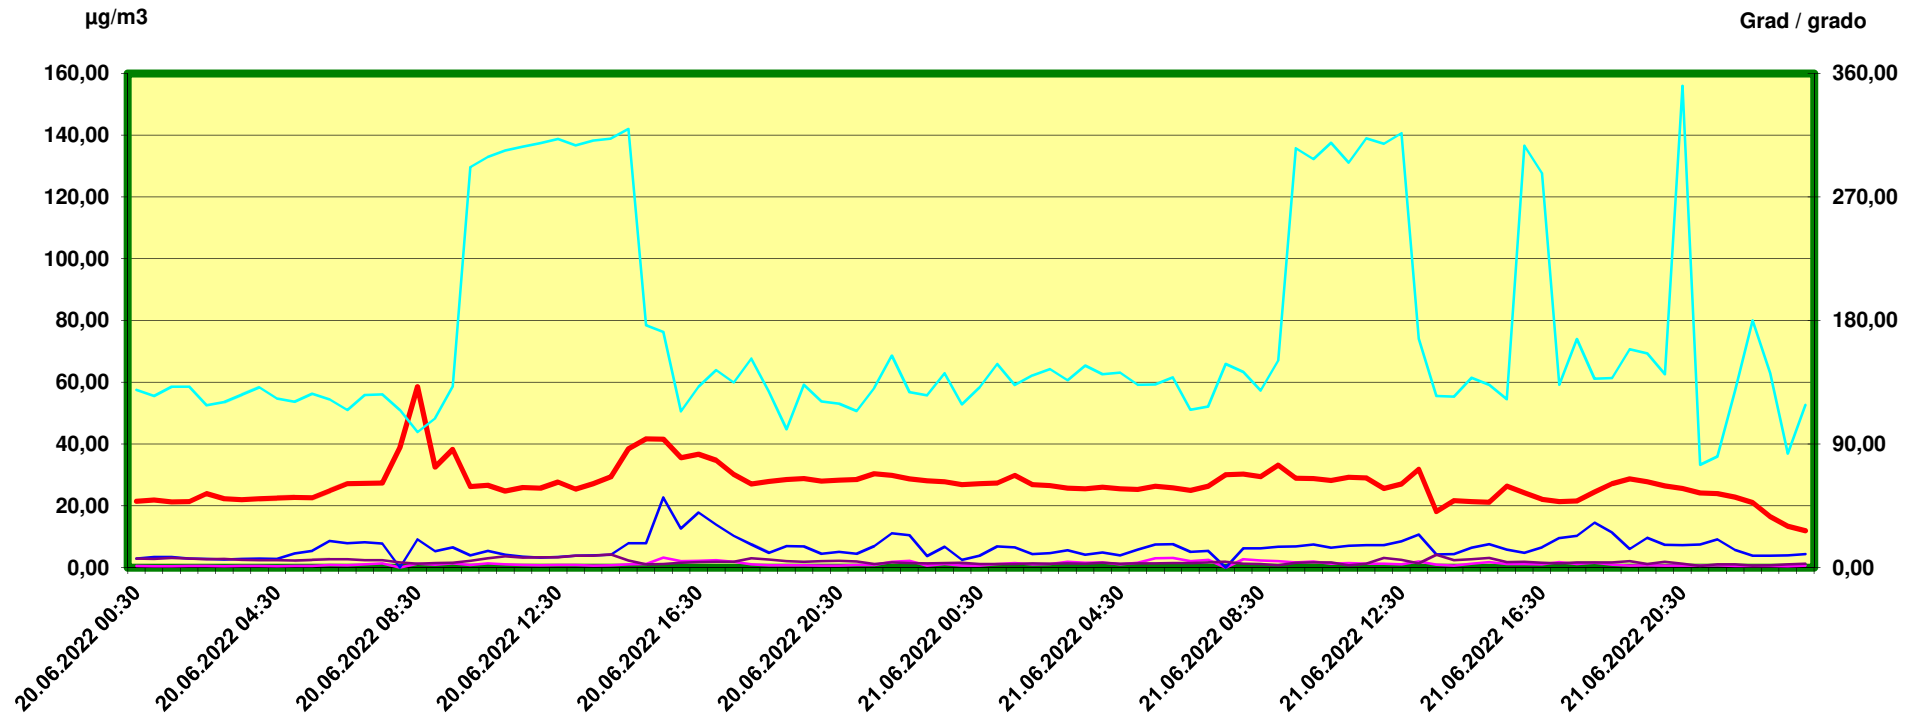

# Steinach Siegreith

Zeitraum / Periodo di tempo: 20-6-2022 00:30 - 21-6-2022 24:00

Unkorrigierte Werte / Valori non corretti