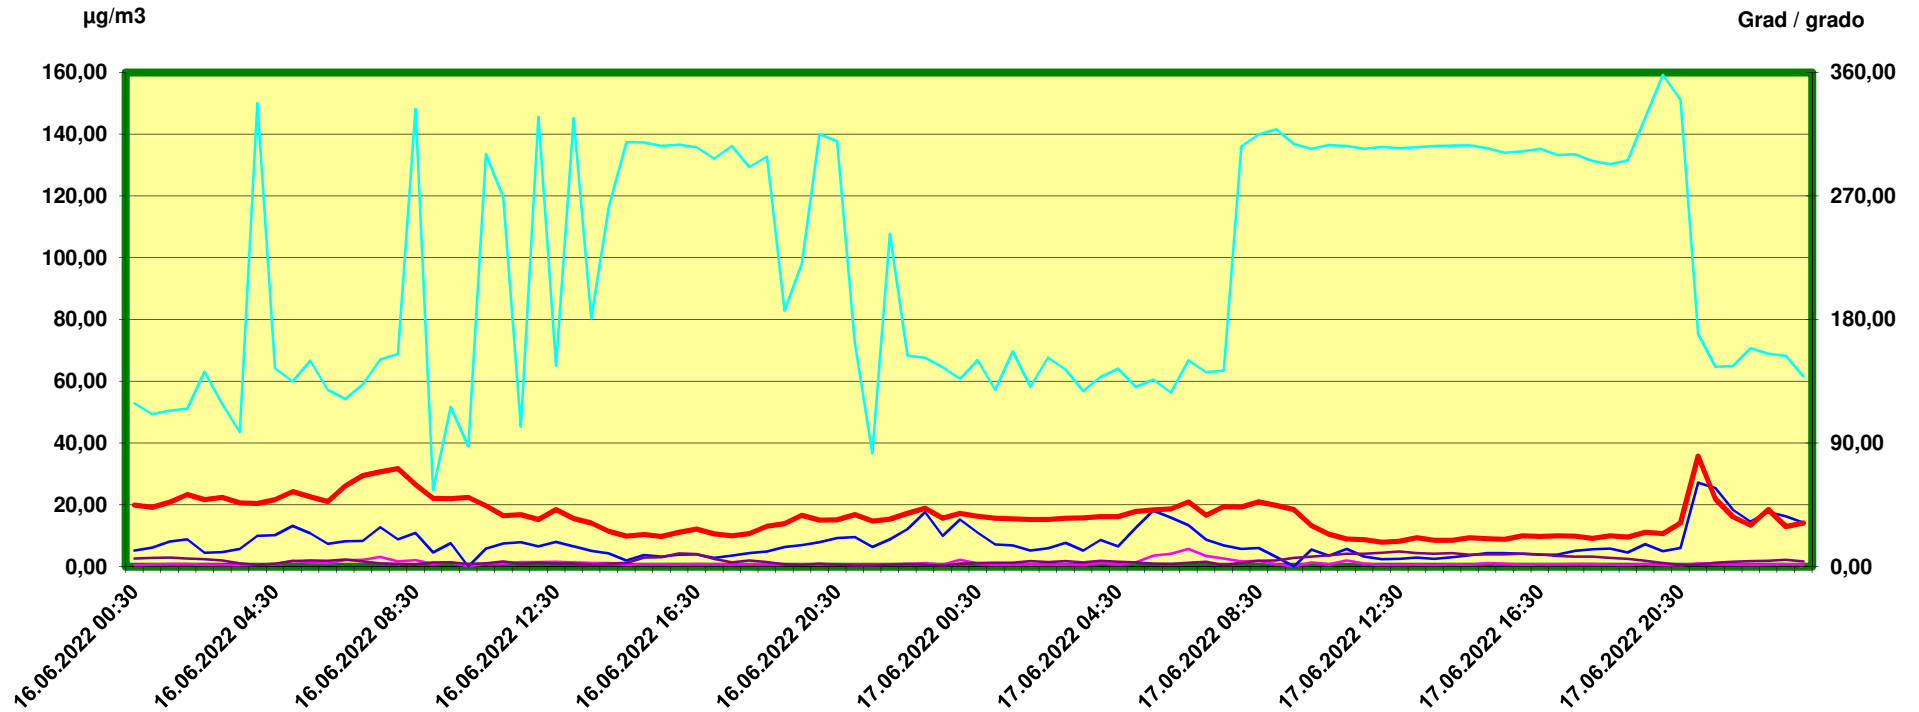

Steinach Siegreith

Zeitraum / Periodo di tempo: 16-6-2022 00:30 - 17-6-2022 24:00

Unkorrigierte Werte / Valori non corretti

- Stickstoffmonoxid - Monossido di azoto / ug/m3
- Stickstoffdioxid - Biossido di azoto / ug/m3
- Feinstaub PM10 - Polveri sottili (diametro <10µm) / ug/m3
- Windgeschwindigkeit (arithm.) - Velocità del vento / m/s
- Windrichtung (vekt.) - Direzione del vento / Grad