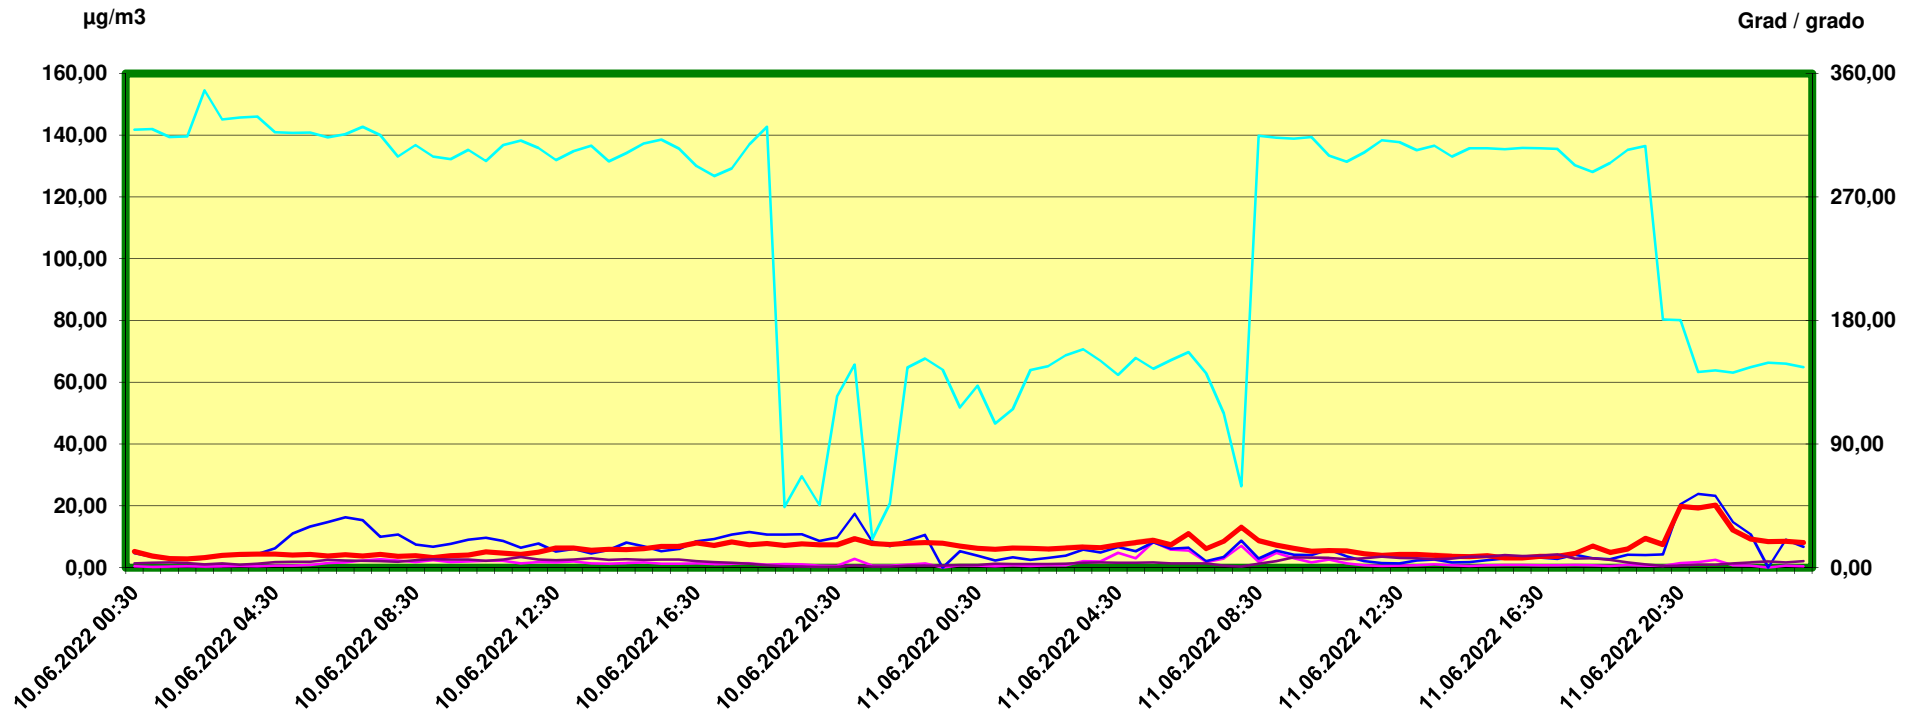

Steinach Siegreith

Zeitraum / Periodo di tempo: 10-6-2022 00:30 - 11-6-2022 24:00

Unkorrigierte Werte / Valori non corretti