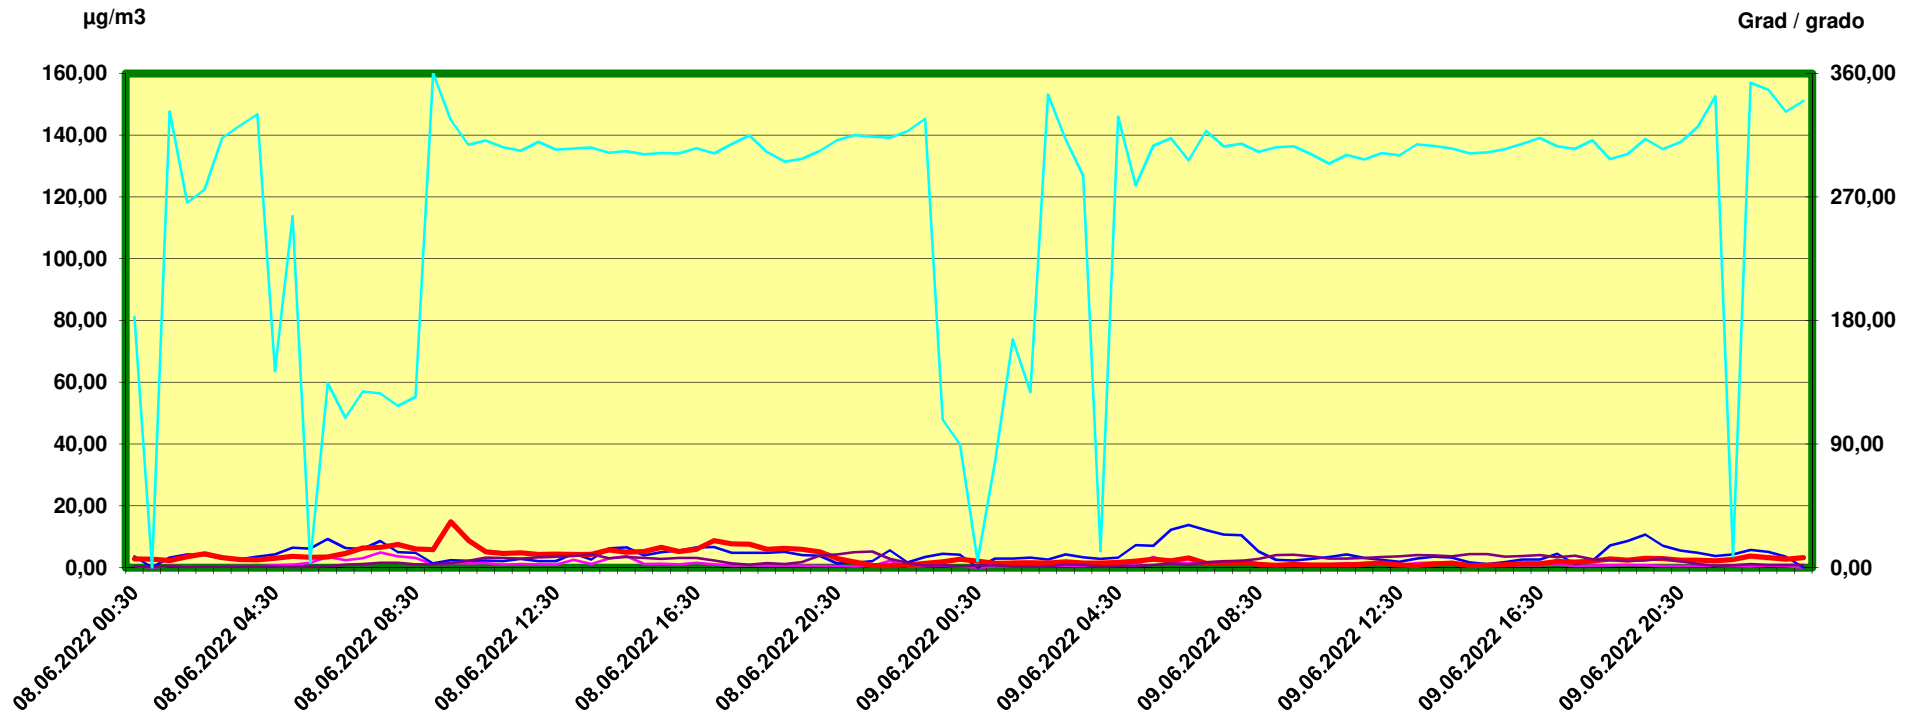

# Steinach Siegreith

Zeitraum / Periodo di tempo: 8-6-2022 00:30 - 9-6-2022 24:00

Unkorrigierte Werte / Valori non corretti