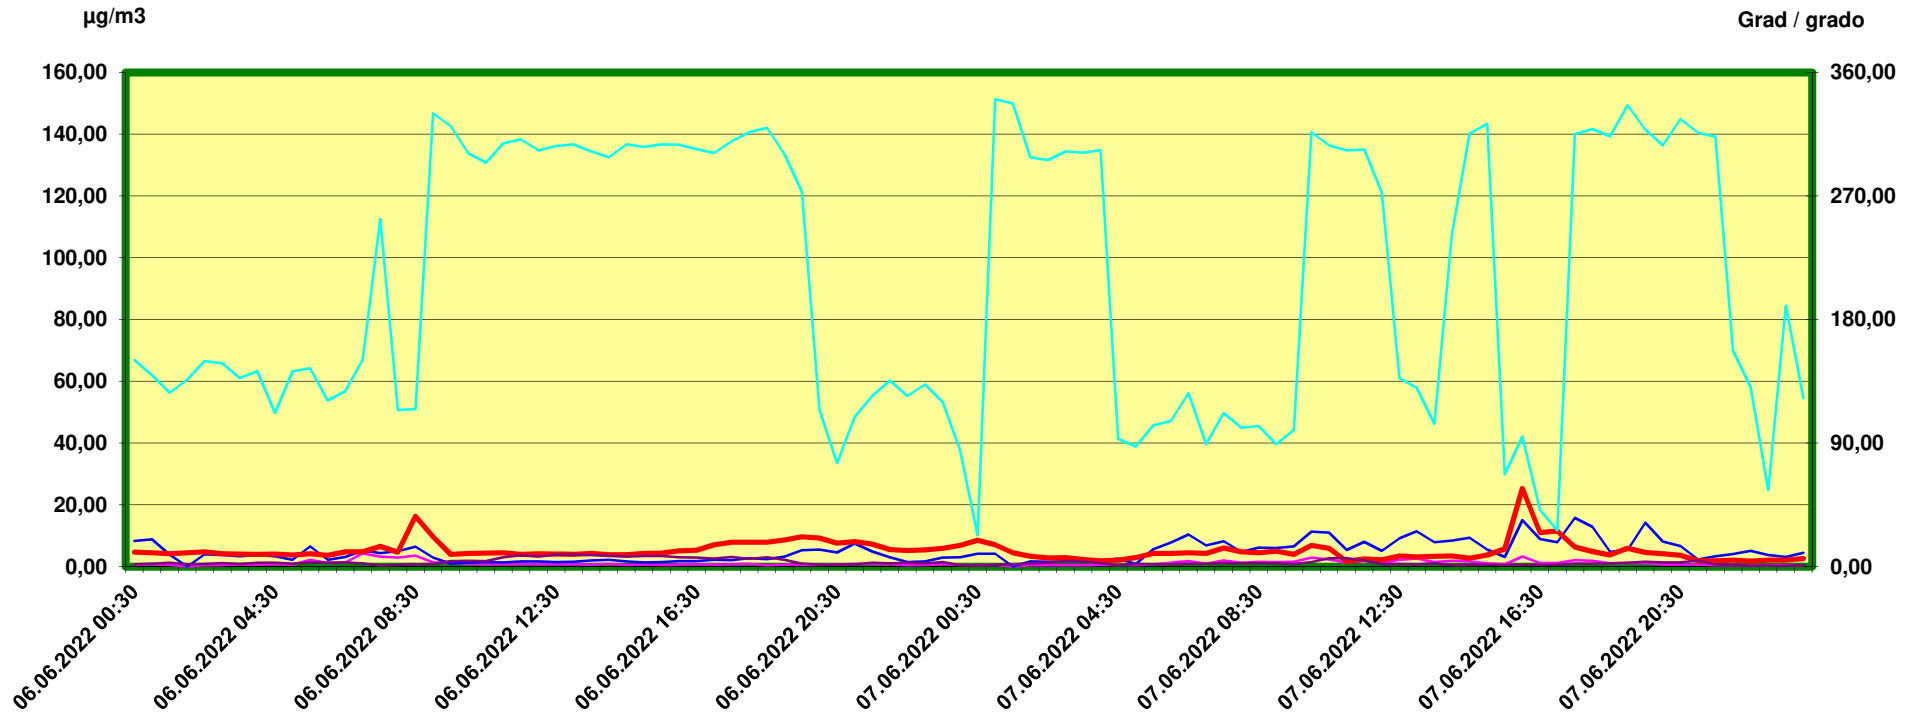

# Steinach Siegreith

Zeitraum / Periodo di tempo: 6-6-2022 00:30 - 7-6-2022 24:00

Unkorrigierte Werte / Valori non corretti

Stickstoffmonoxid - Monossido di azoto / ug/m3

Stickstoffdioxid - Biossido di azoto / ug/m3

Feinstaub PM10 - Polveri sottili (diametro <10µm) / ug/m3

Windgeschwindigkeit (arithm.) - Velocità del vento / m/s

Windrichtung (vekt.) - Direzione del vento / Grad