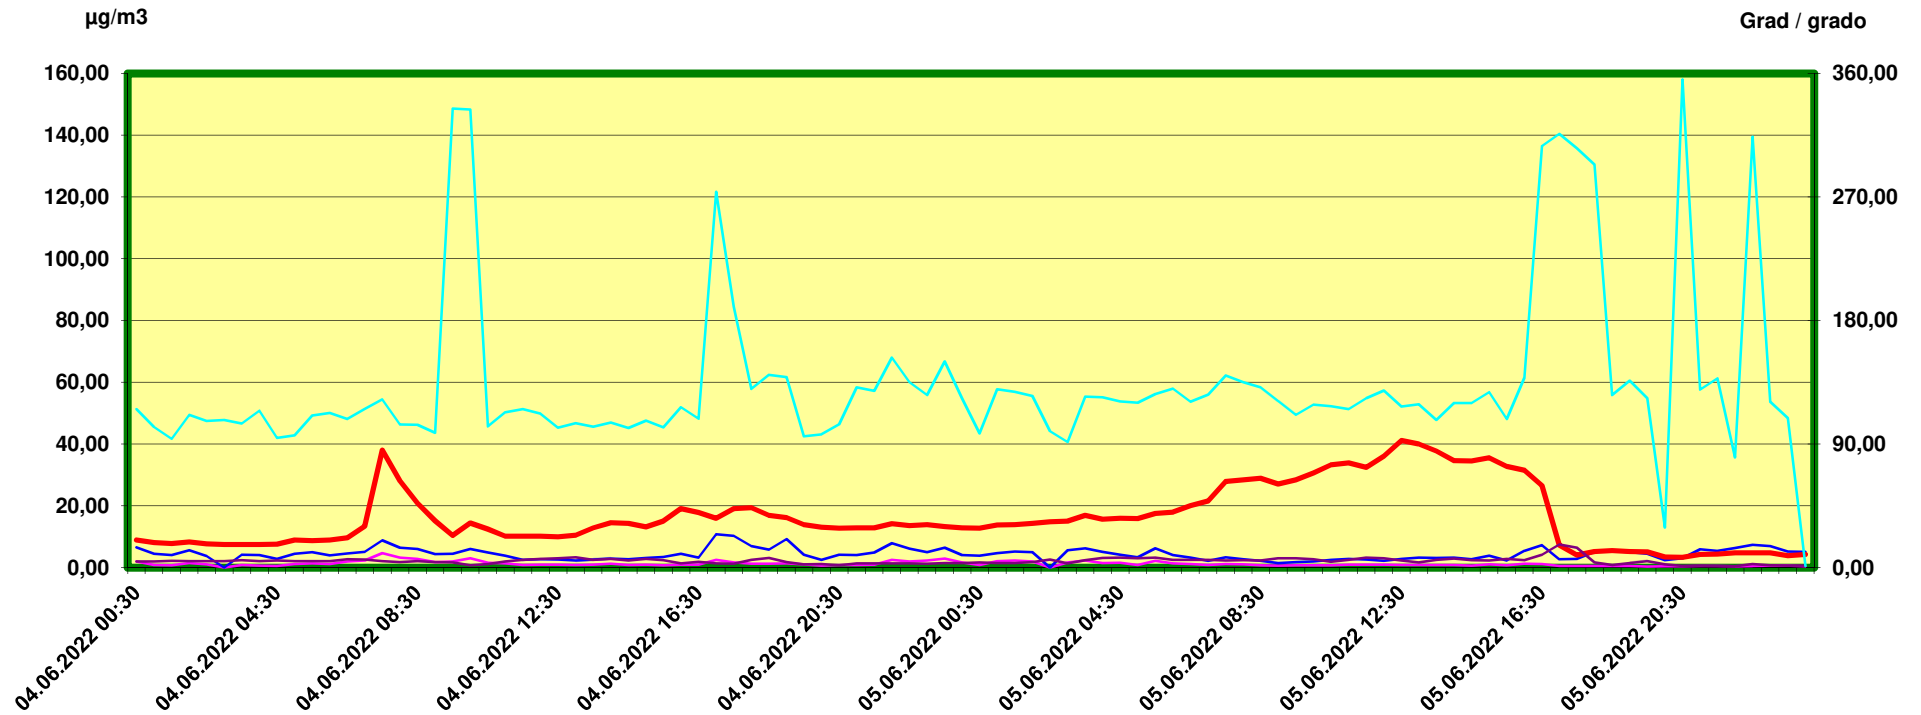

# Steinach Siegreith

Zeitraum / Periodo di tempo: 4-6-2022 00:30 - 5-6-2022 24:00

Unkorrigierte Werte / Valori non corretti