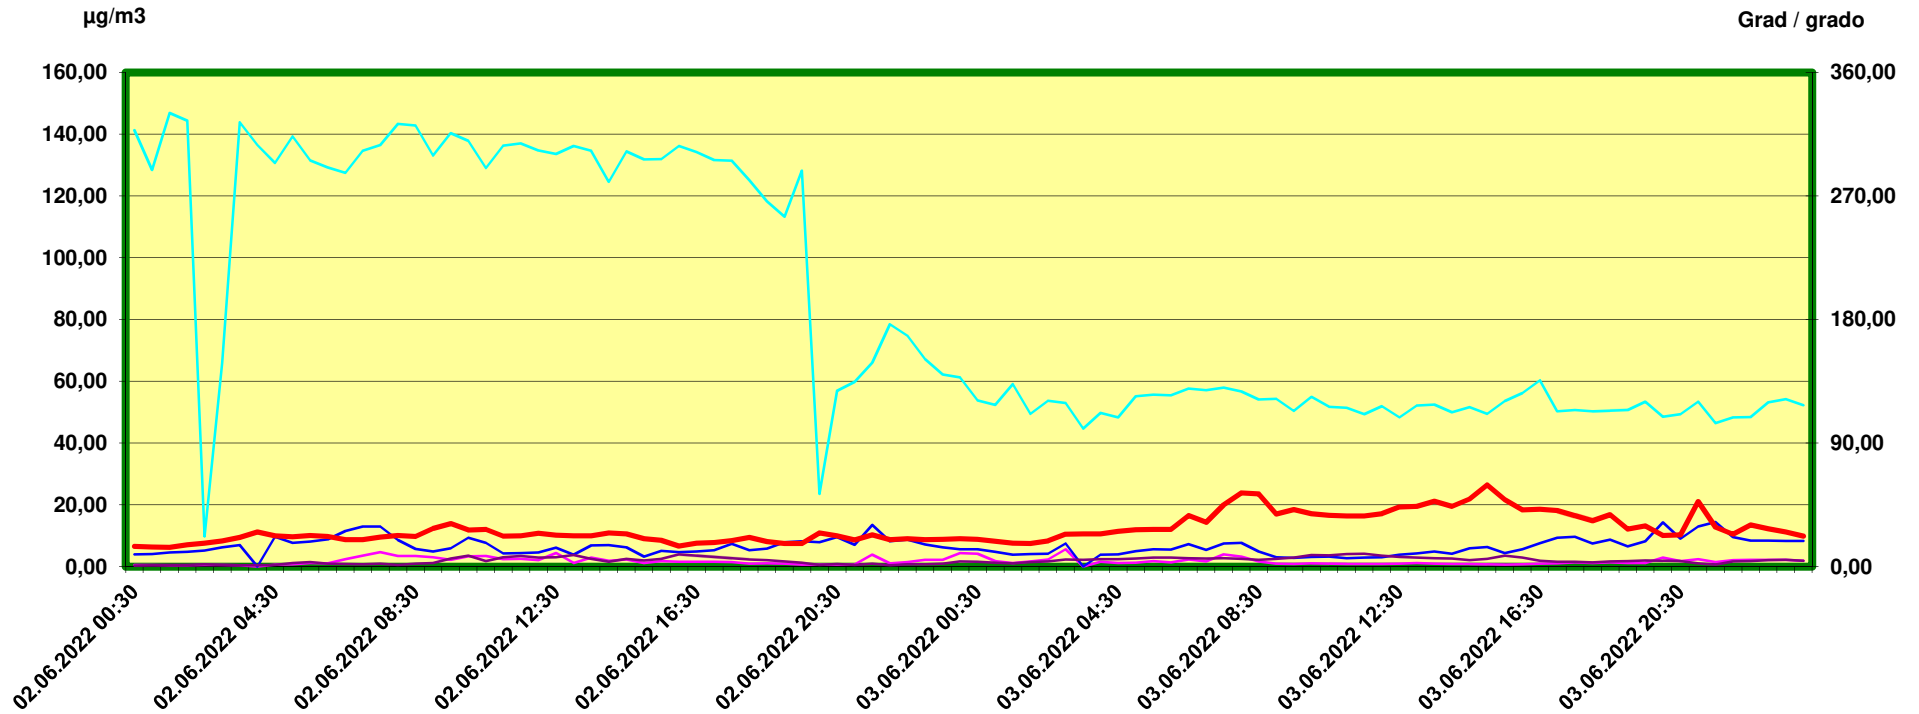

# Steinach Siegreith

Zeitraum / Periodo di tempo: 2-6-2022 00:30 - 3-6-2022 24:00

Unkorrigierte Werte / Valori non corretti