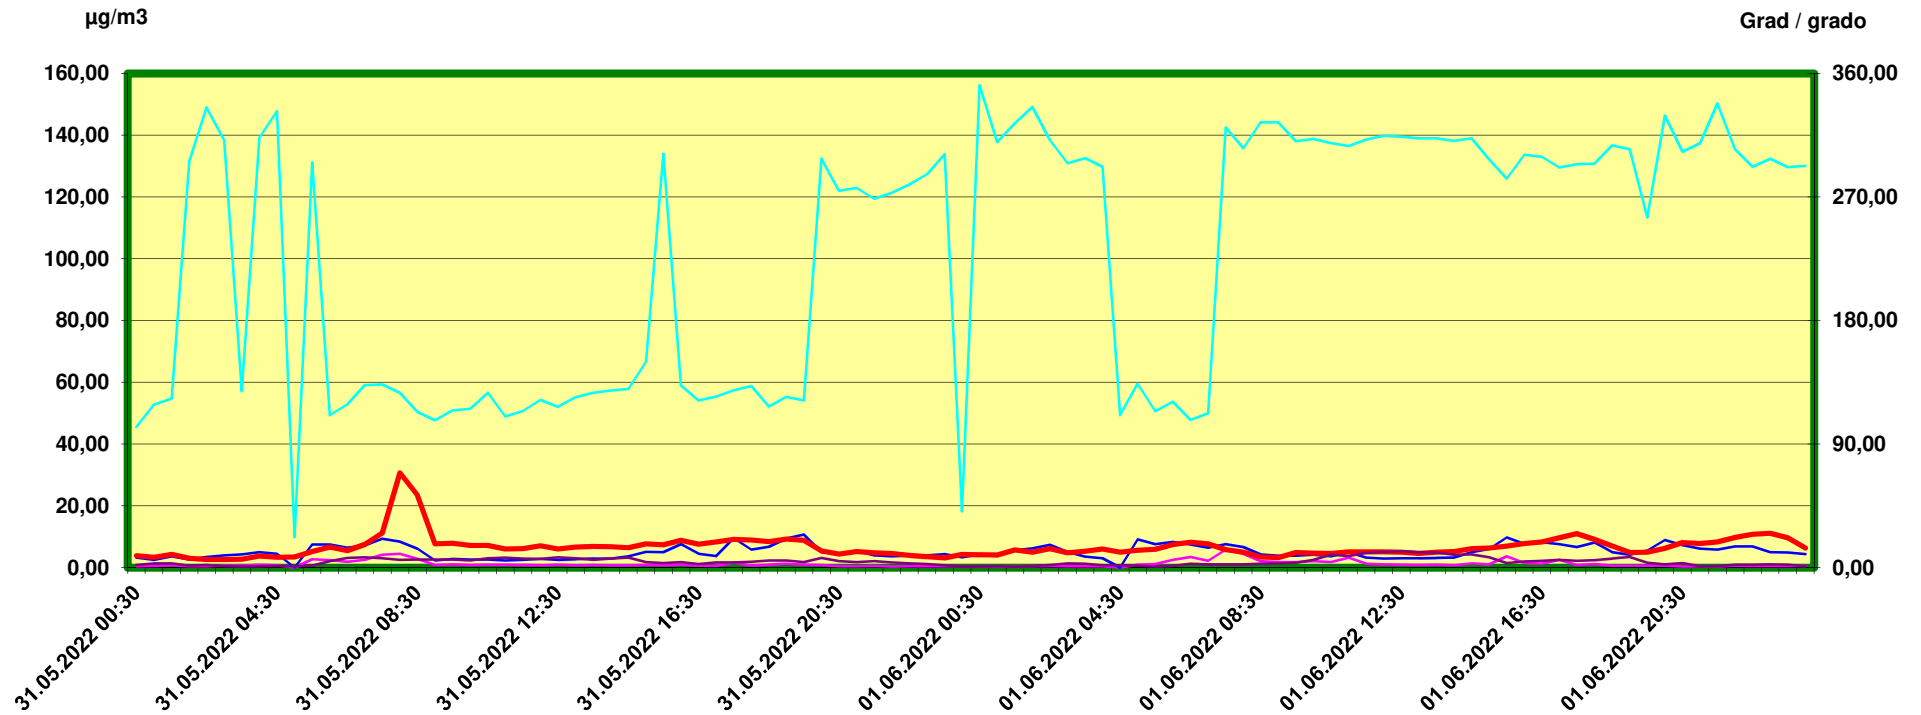

Steinach Siegreith

Zeitraum / Periodo di tempo: 31-5-2022 00:30 - 1-6-2022 24:00

Unkorrigierte Werte / Valori non corretti