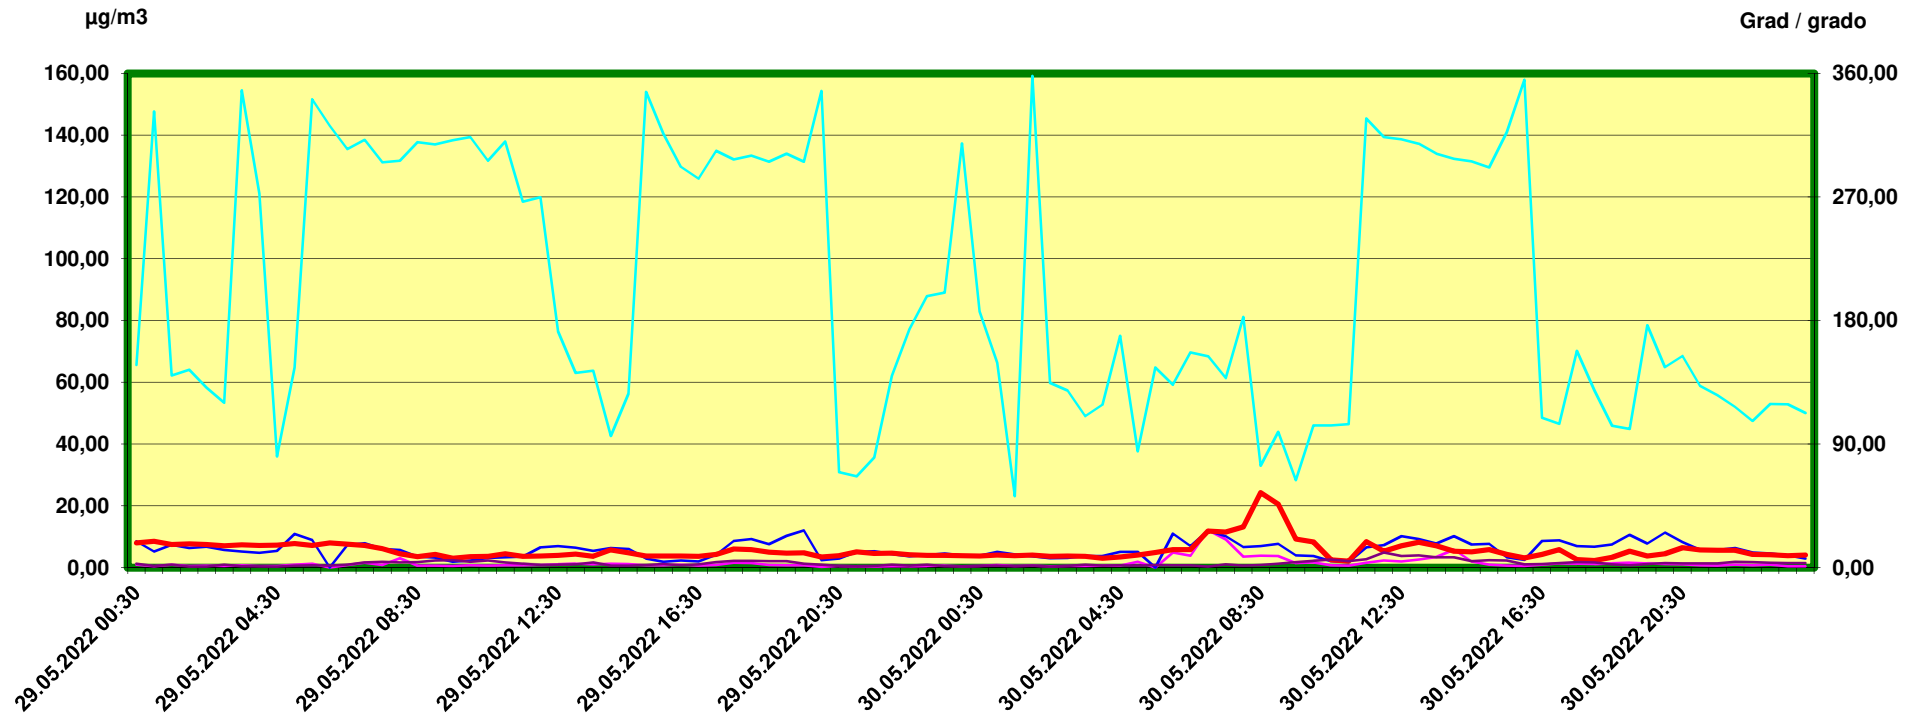

Steinach Siegreith

Zeitraum / Periodo di tempo: 29-5-2022 00:30 - 30-5-2022 24:00

Unkorrigierte Werte / Valori non corretti