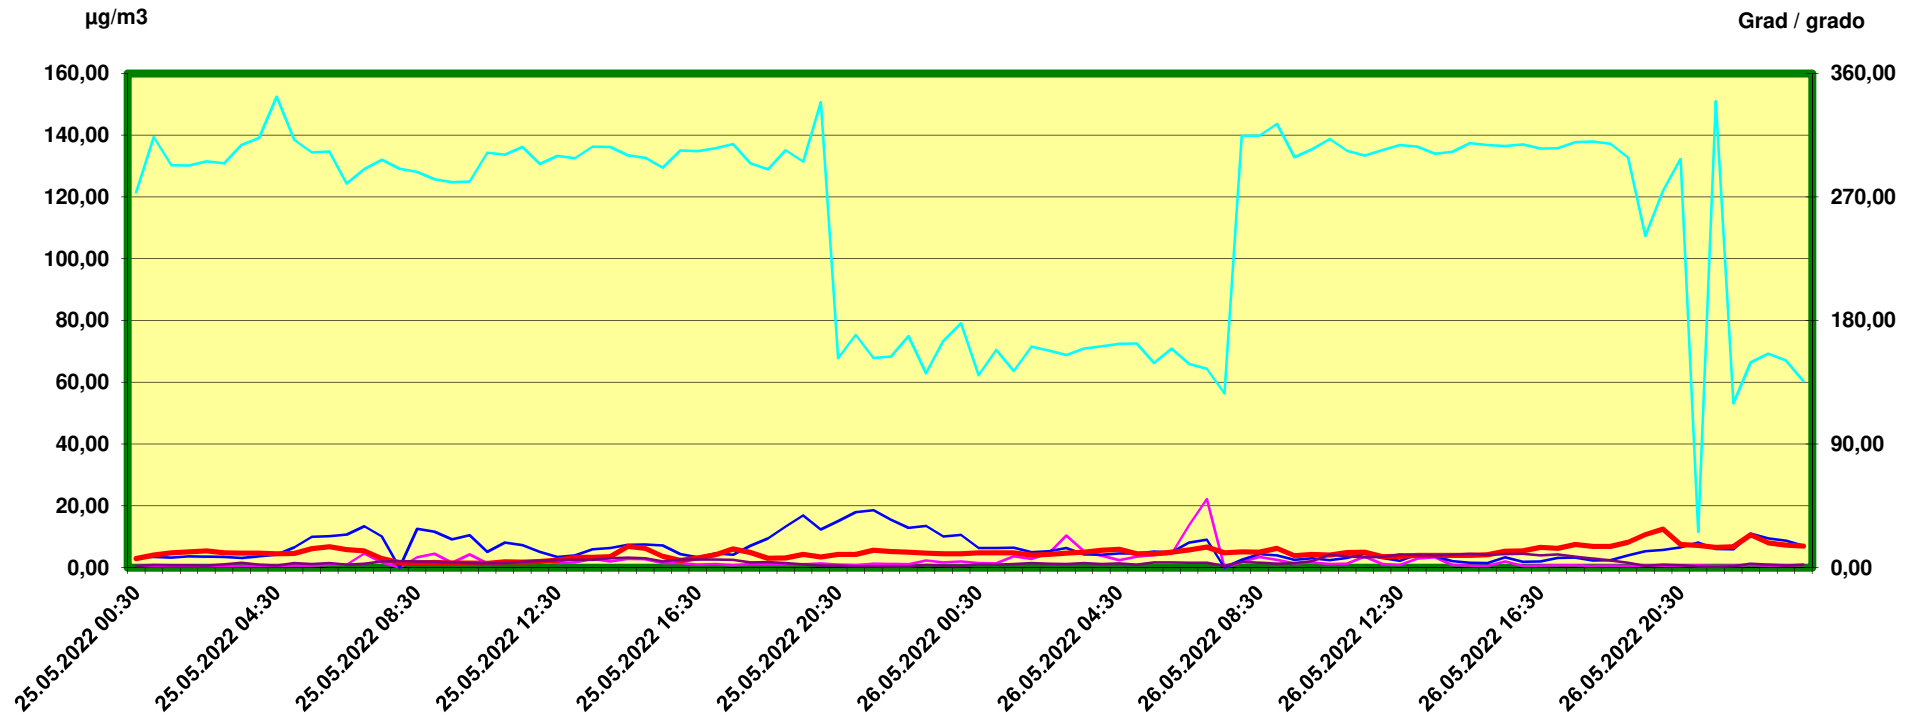

Steinach Siegreith

Zeitraum / Periodo di tempo: 25-5-2022 00:30 - 26-5-2022 24:00

Unkorrigierte Werte / Valori non corretti