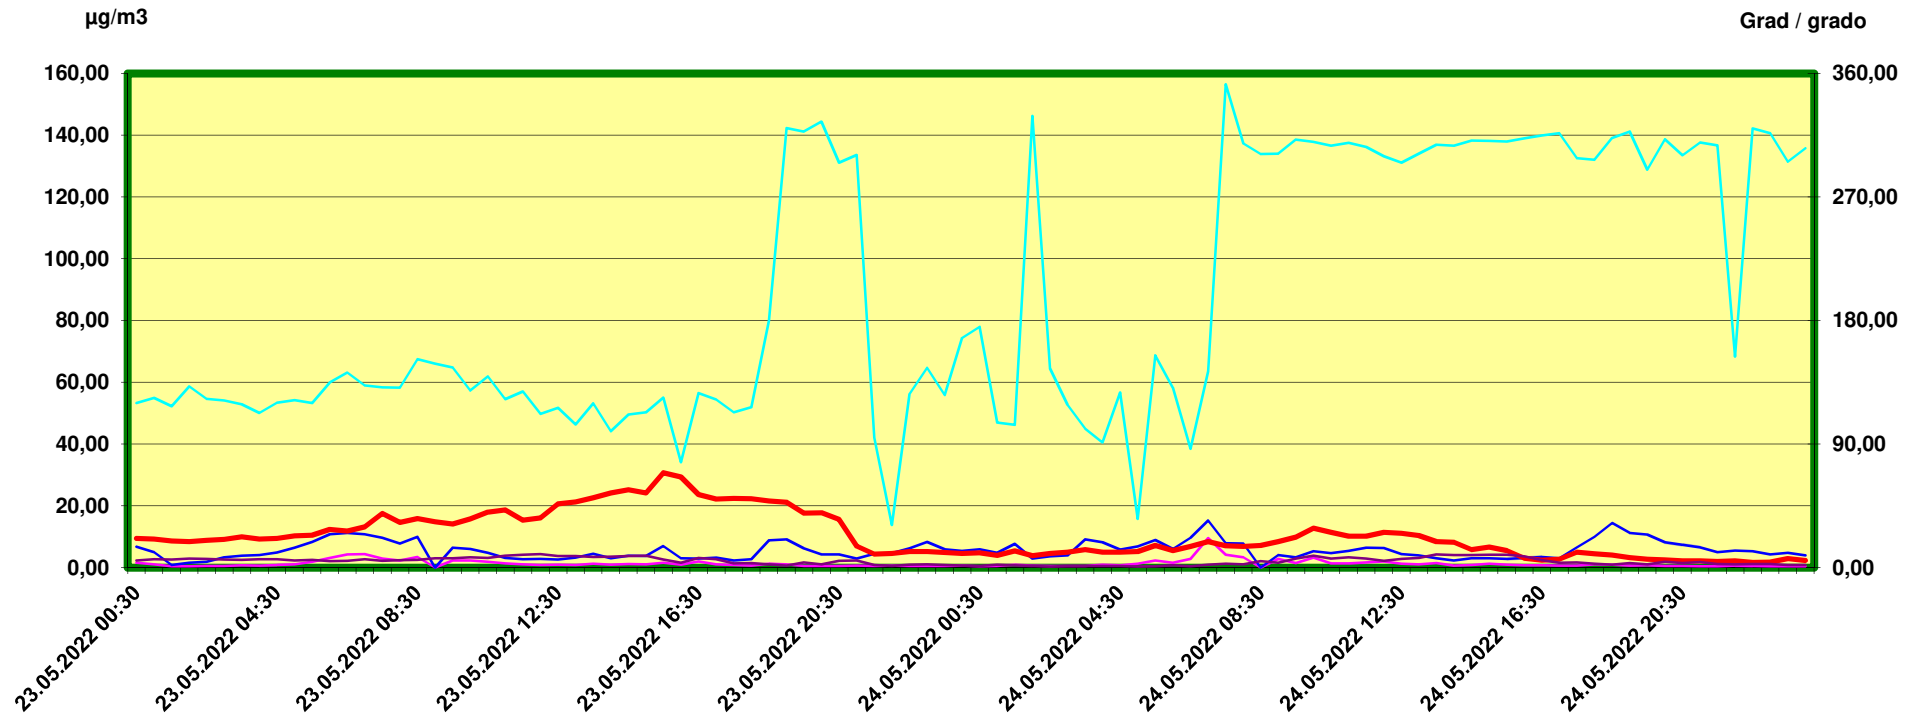

Steinach Siegreith

Zeitraum / Periodo di tempo: 23-5-2022 00:30 - 24-5-2022 24:00

Unkorrigierte Werte / Valori non corretti