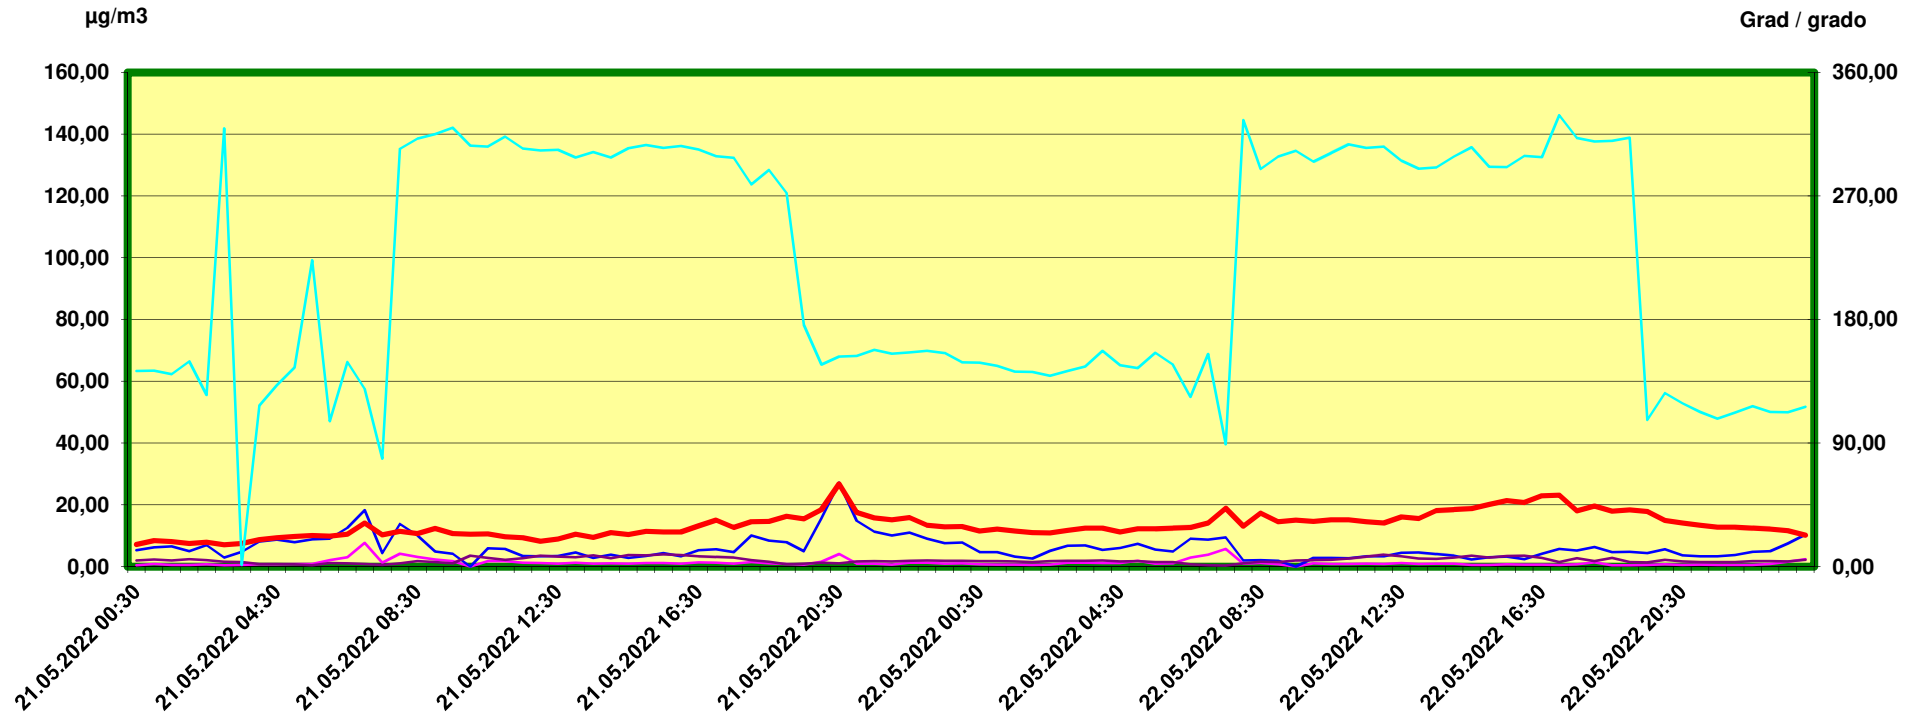

Steinach Siegreith

Zeitraum / Periodo di tempo: 21-5-2022 00:30 - 22-5-2022 24:00

Unkorrigierte Werte / Valori non corretti