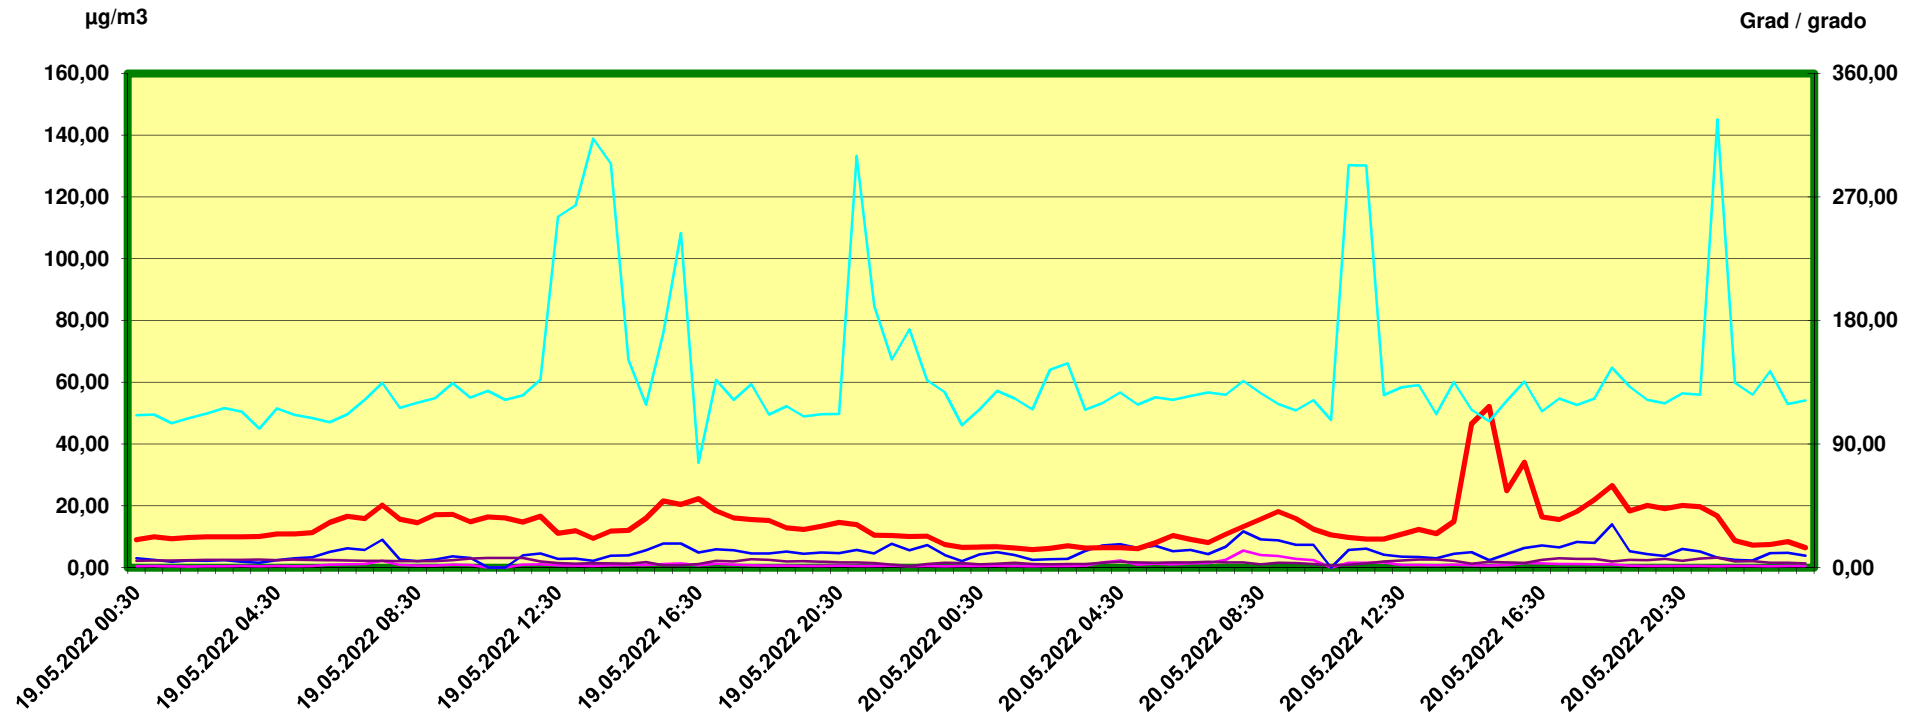

Steinach Siegreith

Zeitraum / Periodo di tempo: 19-5-2022 00:30 - 20-5-2022 24:00

Unkorrigierte Werte / Valori non corretti