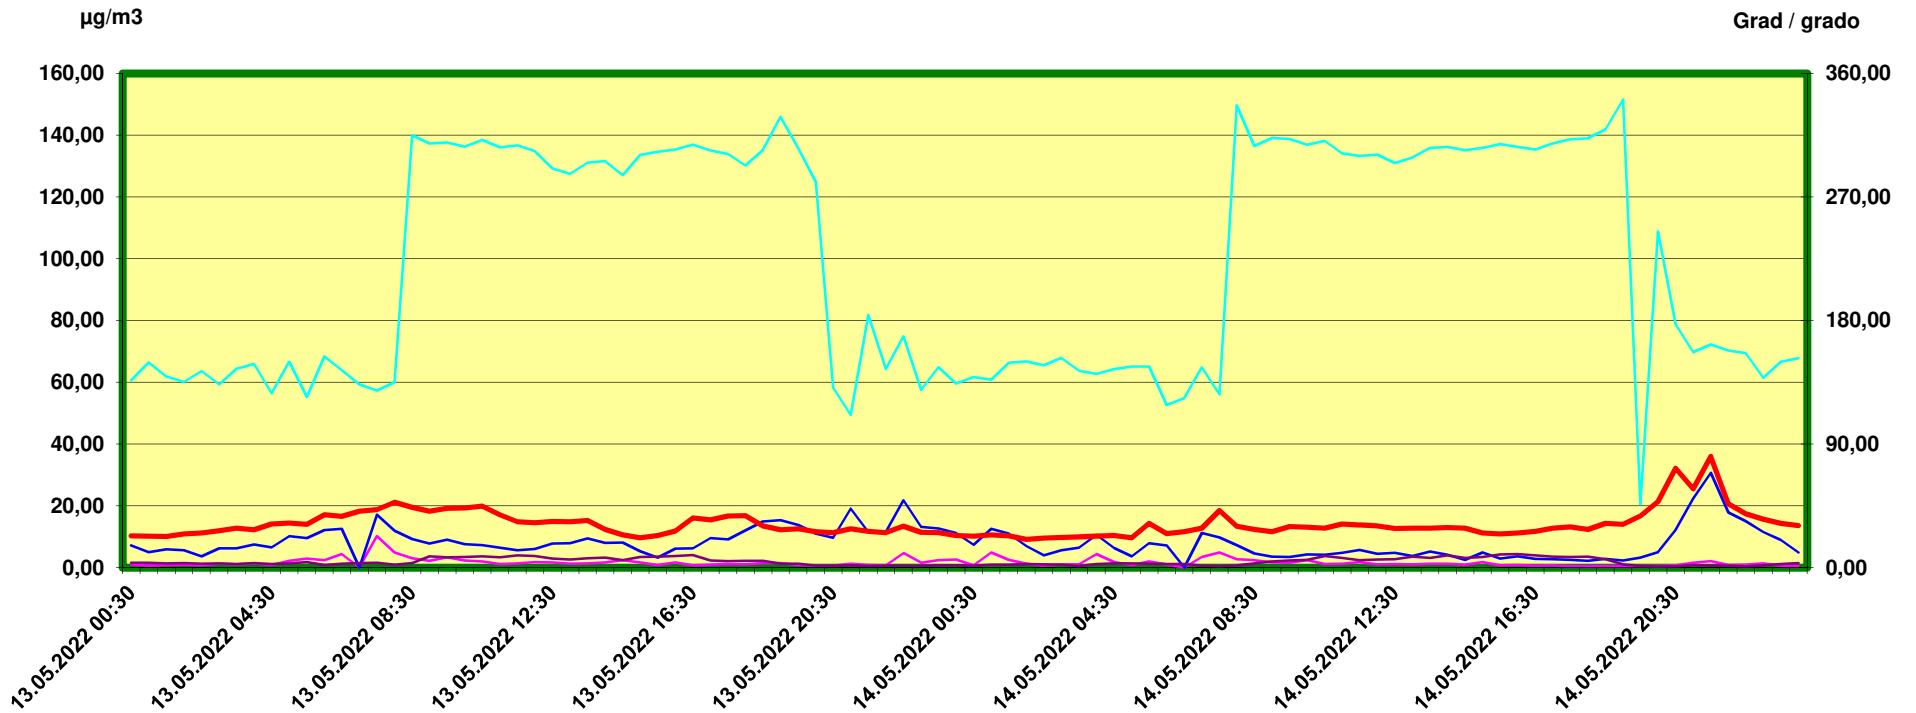

Steinach Siegreith

Zeitraum / Periodo di tempo: 13-5-2022 00:30 - 14-5-2022 24:00

Unkorrigierte Werte / Valori non corretti