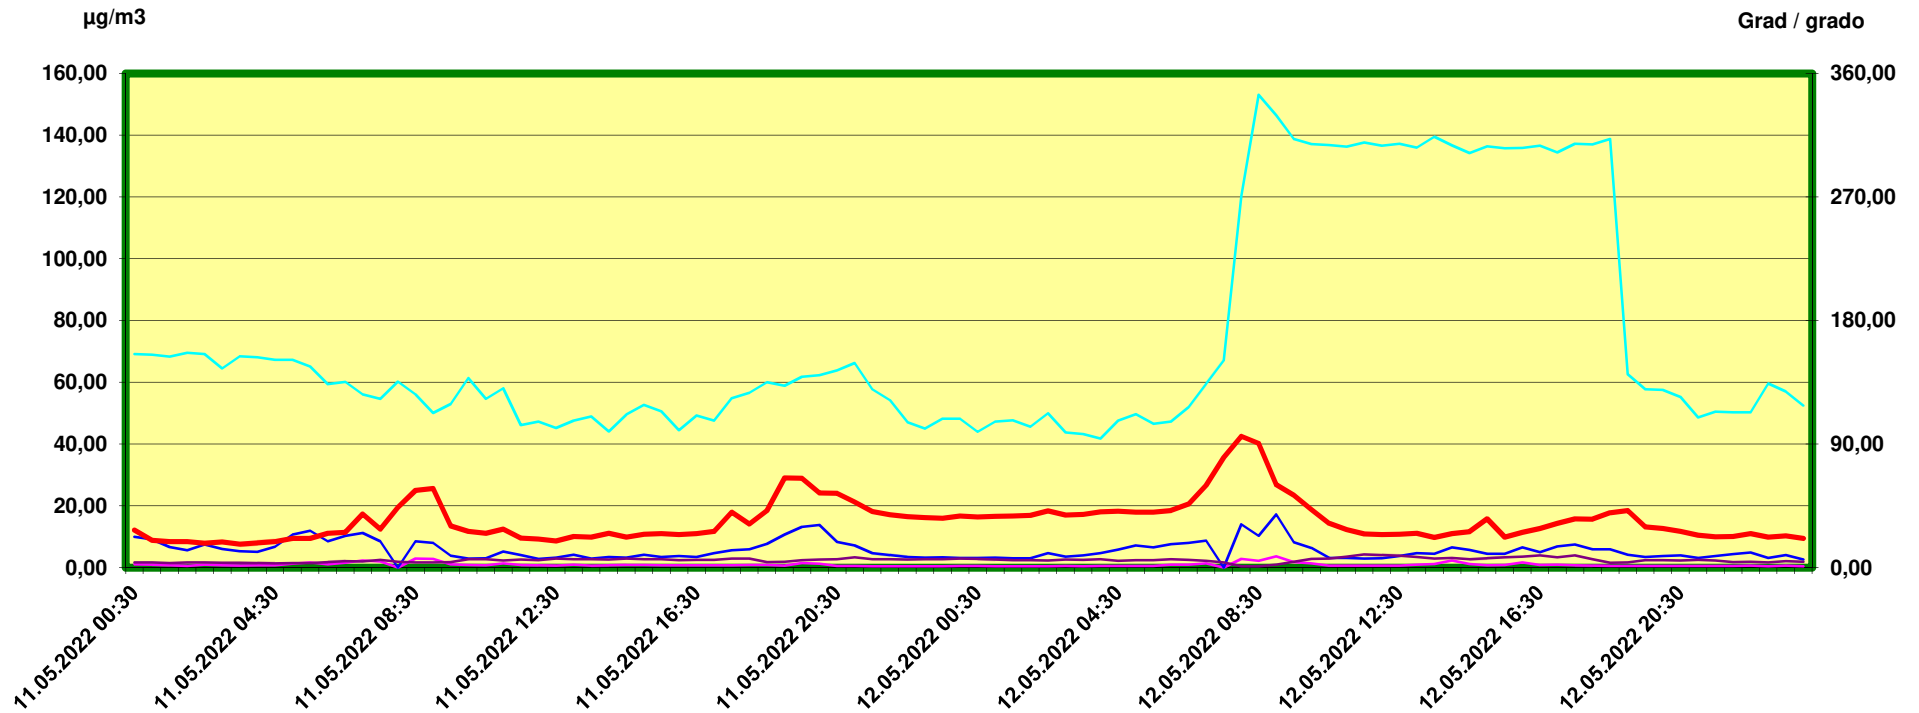

Steinach Siegreith

Zeitraum / Periodo di tempo: 11-5-2022 00:30 - 12-5-2022 24:00

Unkorrigierte Werte / Valori non corretti