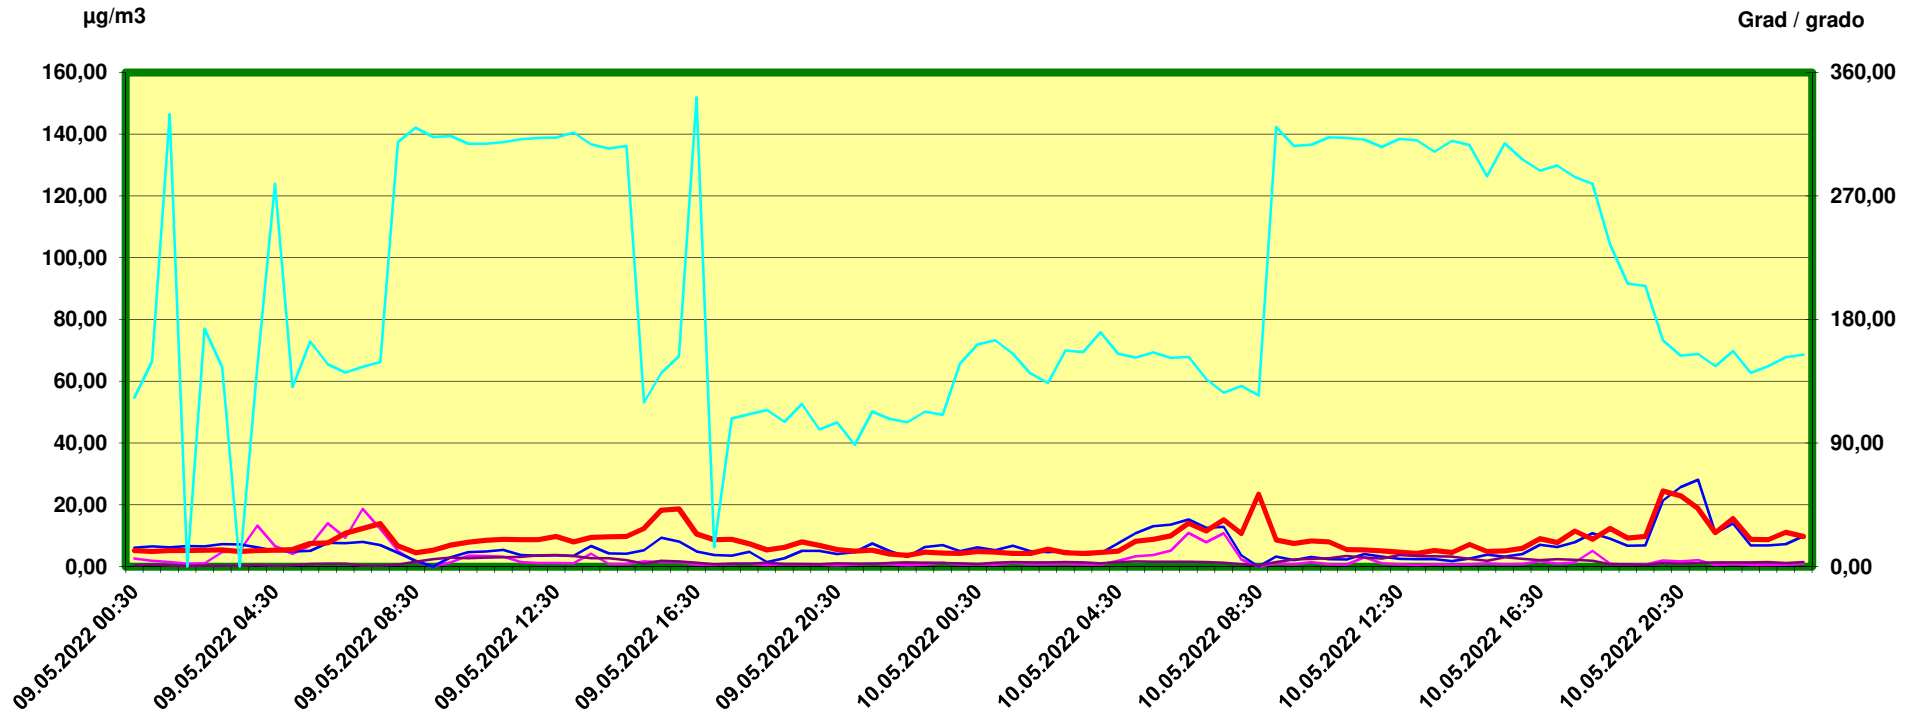

Steinach Siegreith

Zeitraum / Periodo di tempo: 9-5-2022 00:30 - 10-5-2022 24:00

Unkorrigierte Werte / Valori non corretti