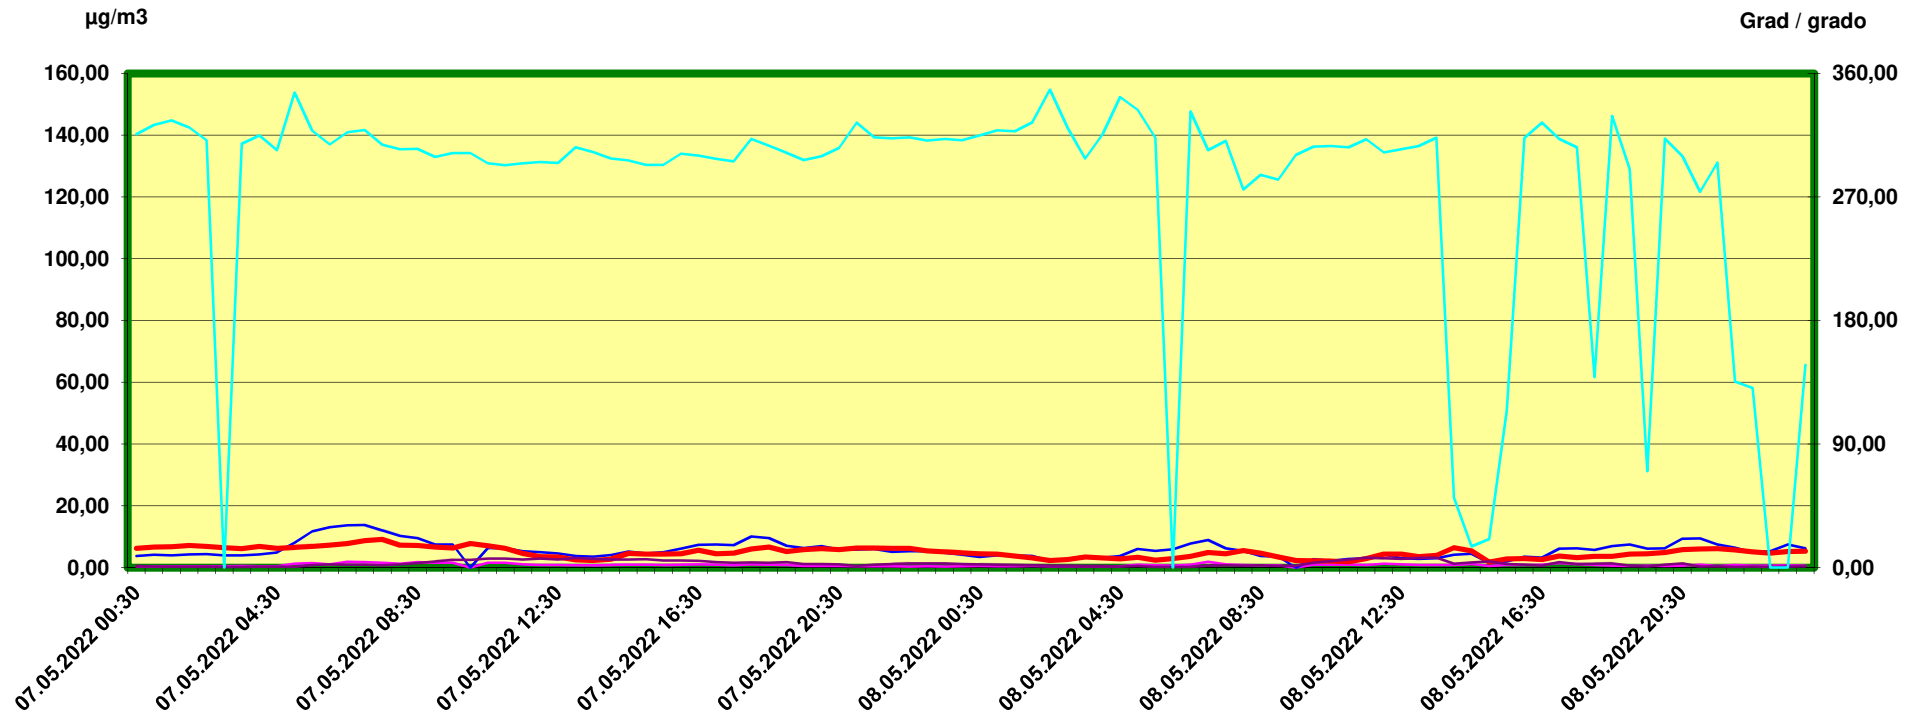

Steinach Siegreith

Zeitraum / Periodo di tempo: 7-5-2022 00:30 - 8-5-2022 24:00

Unkorrigierte Werte / Valori non corretti