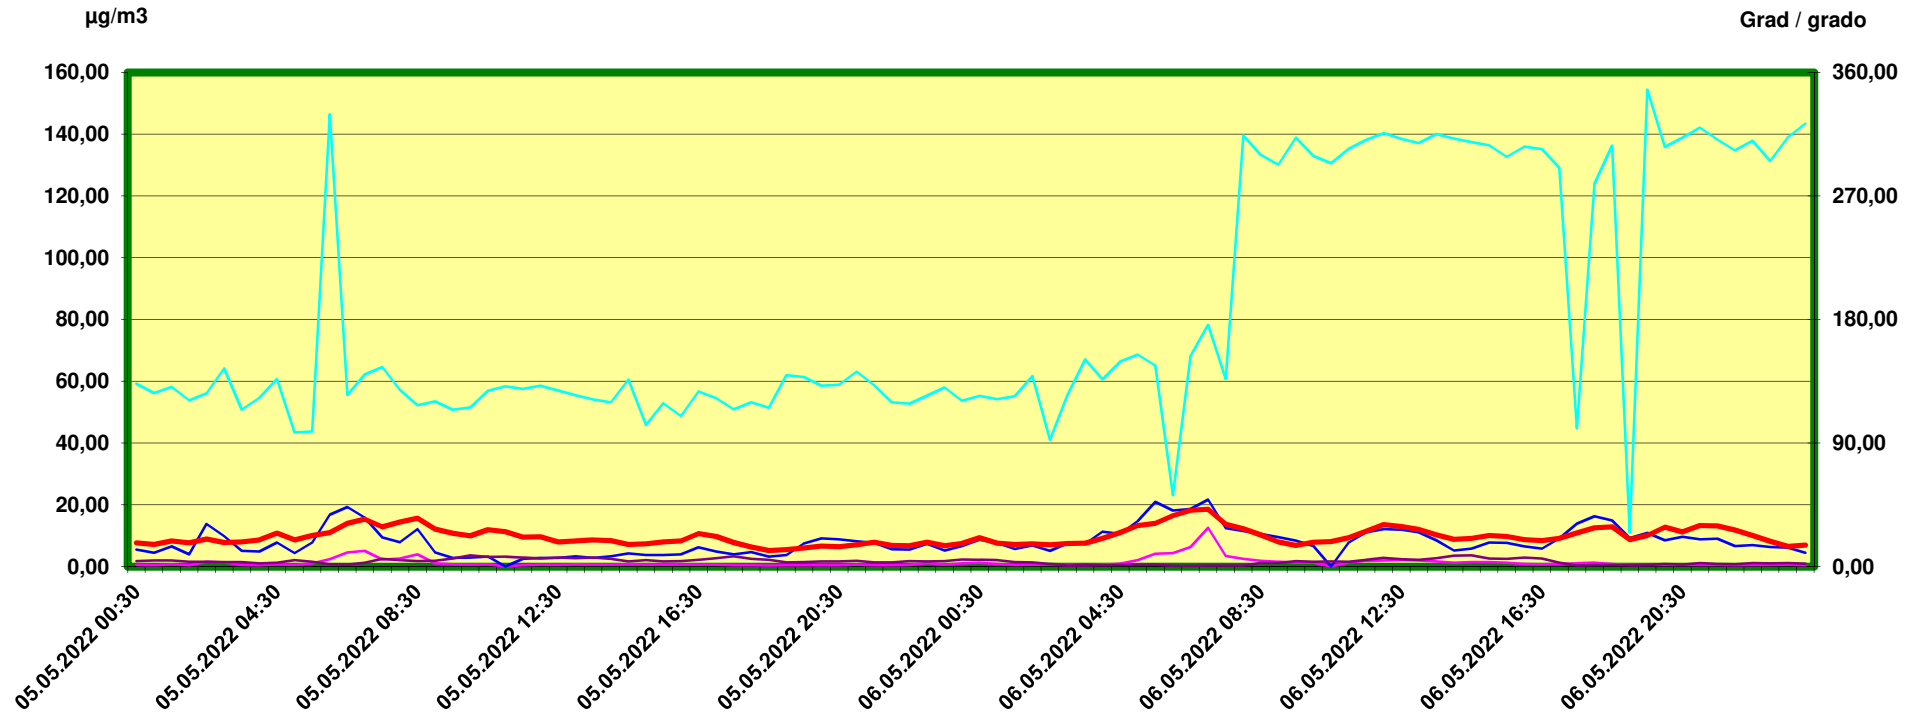

Steinach Siegreith

Zeitraum / Periodo di tempo: 5-5-2022 00:30 - 6-5-2022 24:00

Unkorrigierte Werte / Valori non corretti