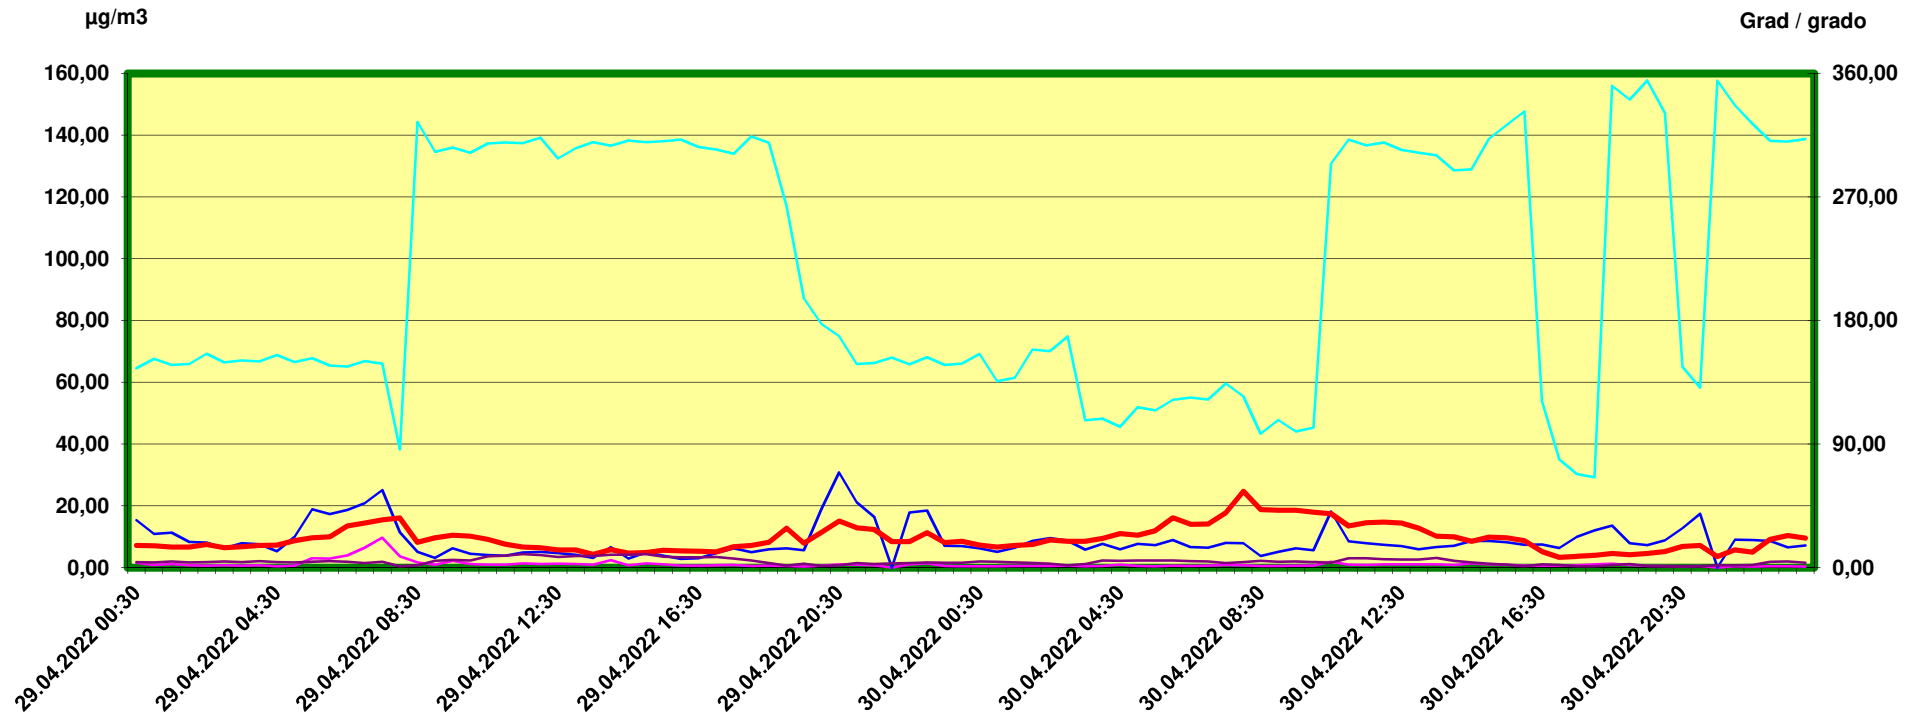

Steinach Siegreith

Zeitraum / Periodo di tempo: 29-4-2022 00:30 - 30-5-2022 24:00

Unkorrigierte Werte / Valori non corretti