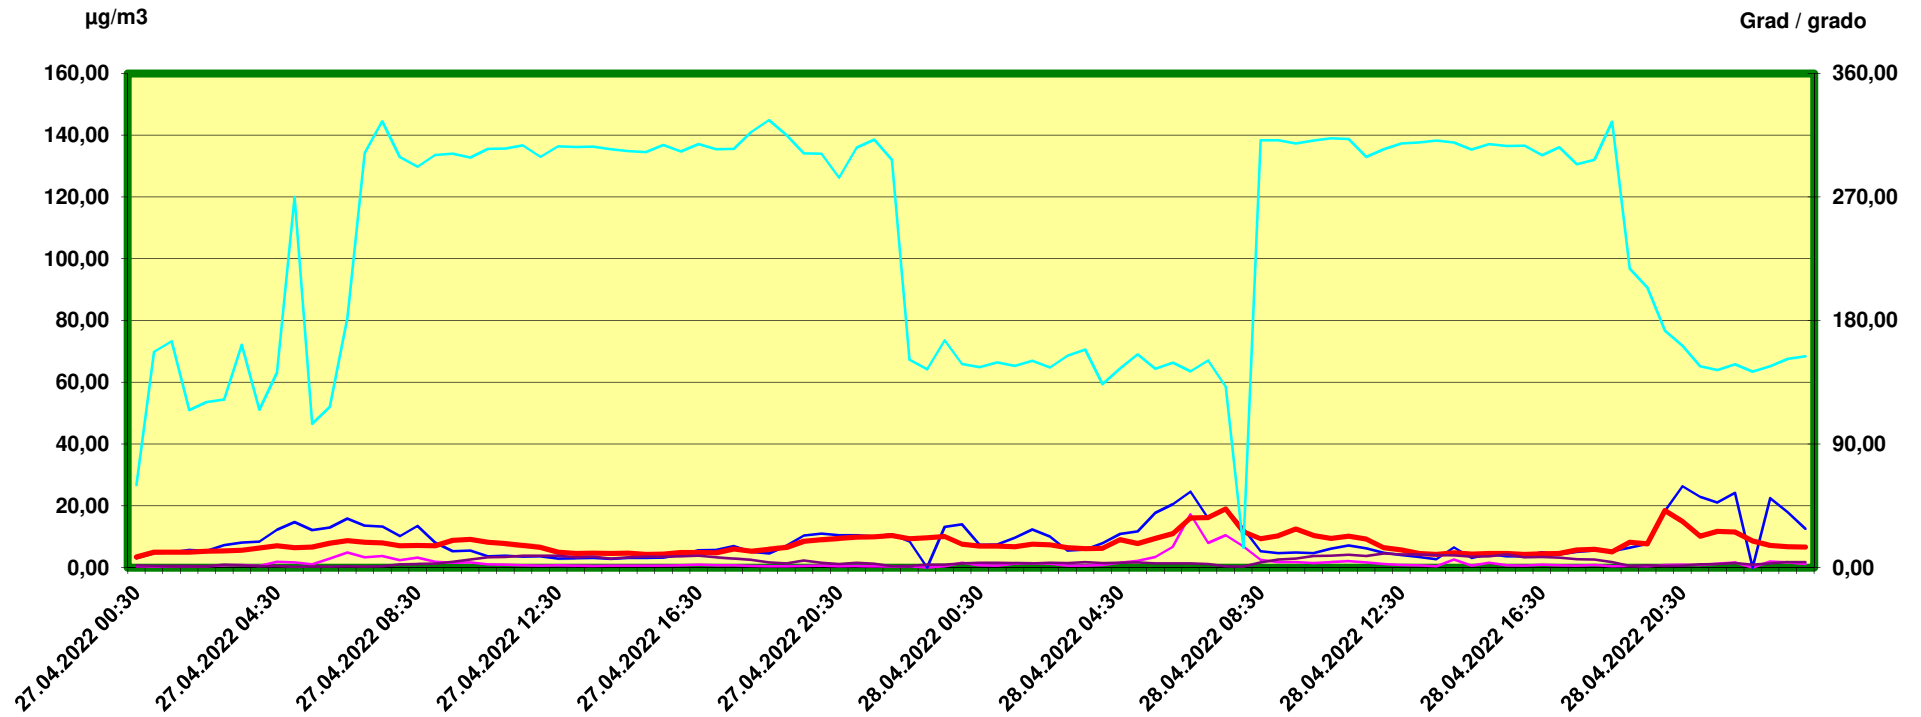

Steinach Siegreith

Zeitraum / Periodo di tempo: 27-4-2022 00:30 - 28-4-2022 24:00

Unkorrigierte Werte / Valori non corretti