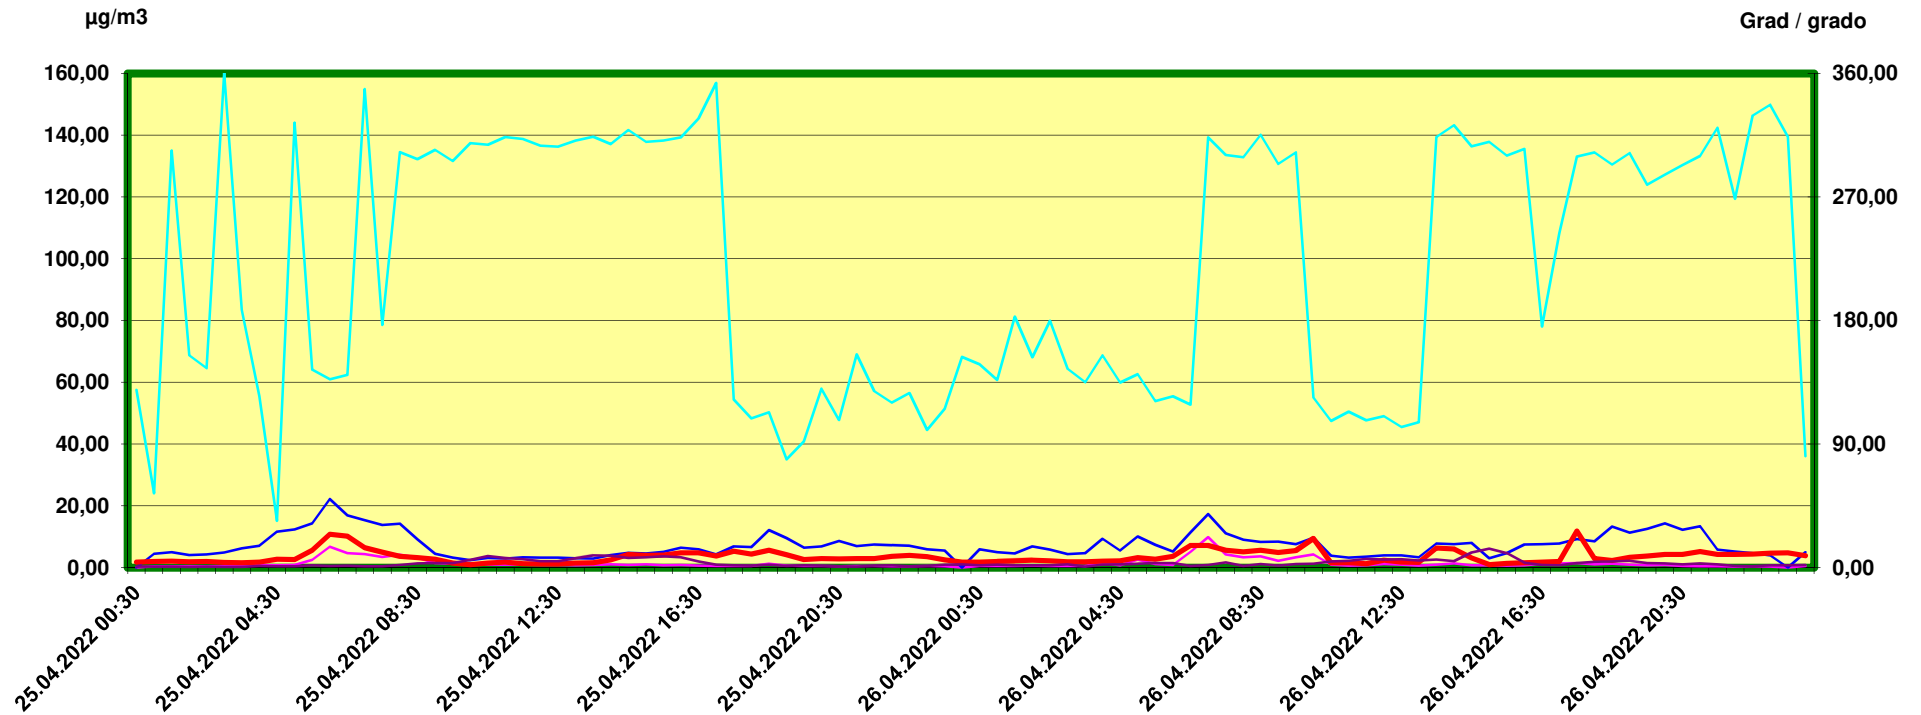

Steinach Siegreith

Zeitraum / Periodo di tempo: 25-4-2022 00:30 - 26-4-2022 24:00

Unkorrigierte Werte / Valori non corretti