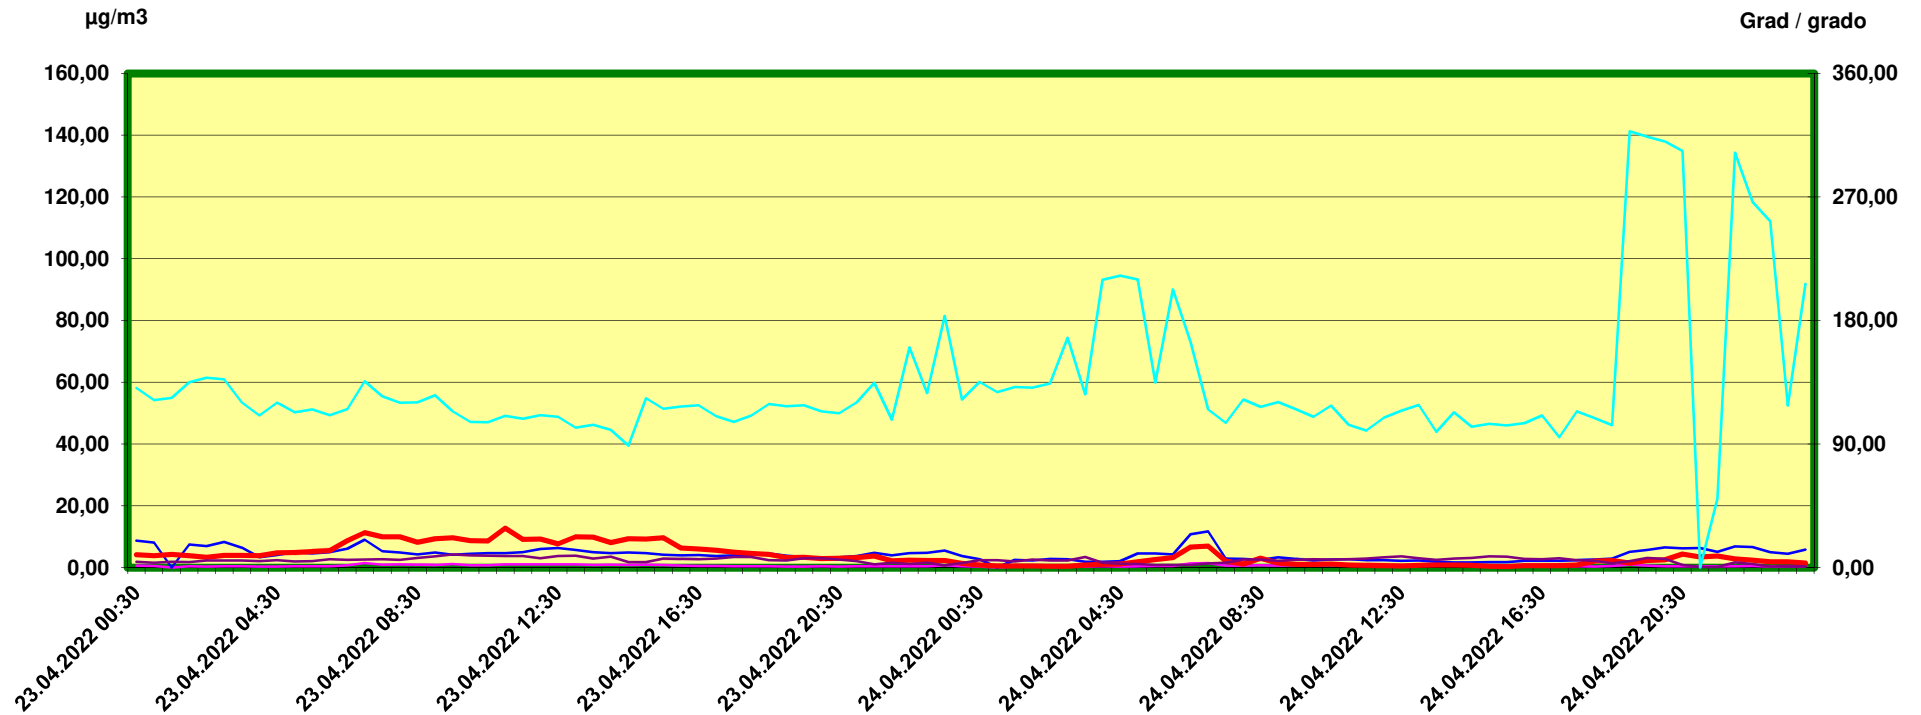

Steinach Siegreith

Zeitraum / Periodo di tempo: 23-4-2022 00:30 - 24-4-2022 24:00

Unkorrigierte Werte / Valori non corretti