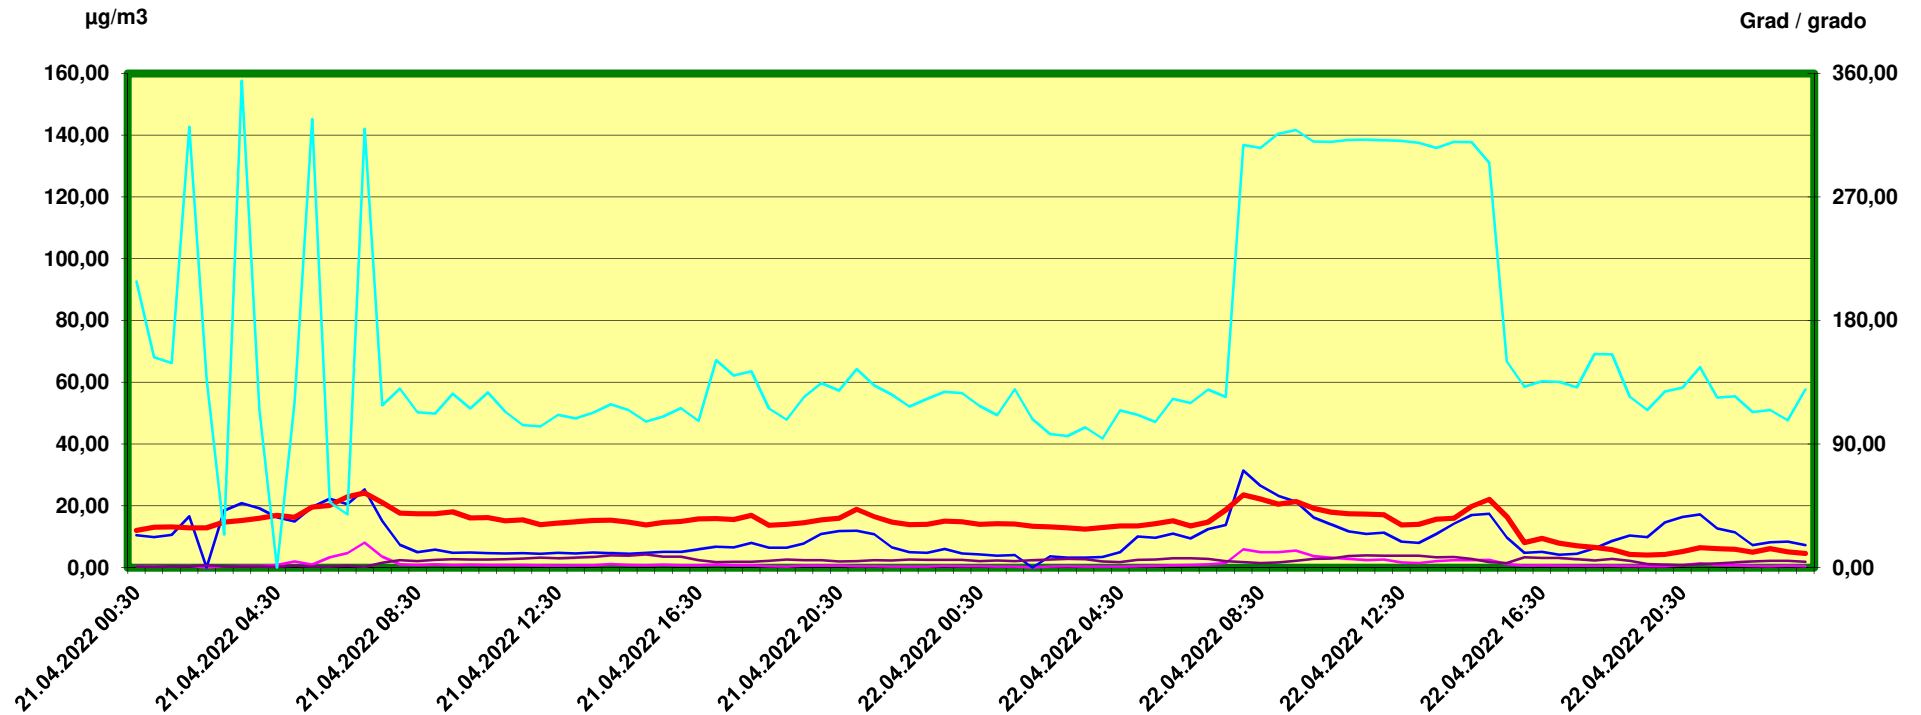

Steinach Siegreith

Zeitraum / Periodo di tempo: 21-4-2022 00:30 - 22-4-2022 24:00

Unkorrigierte Werte / Valori non corretti