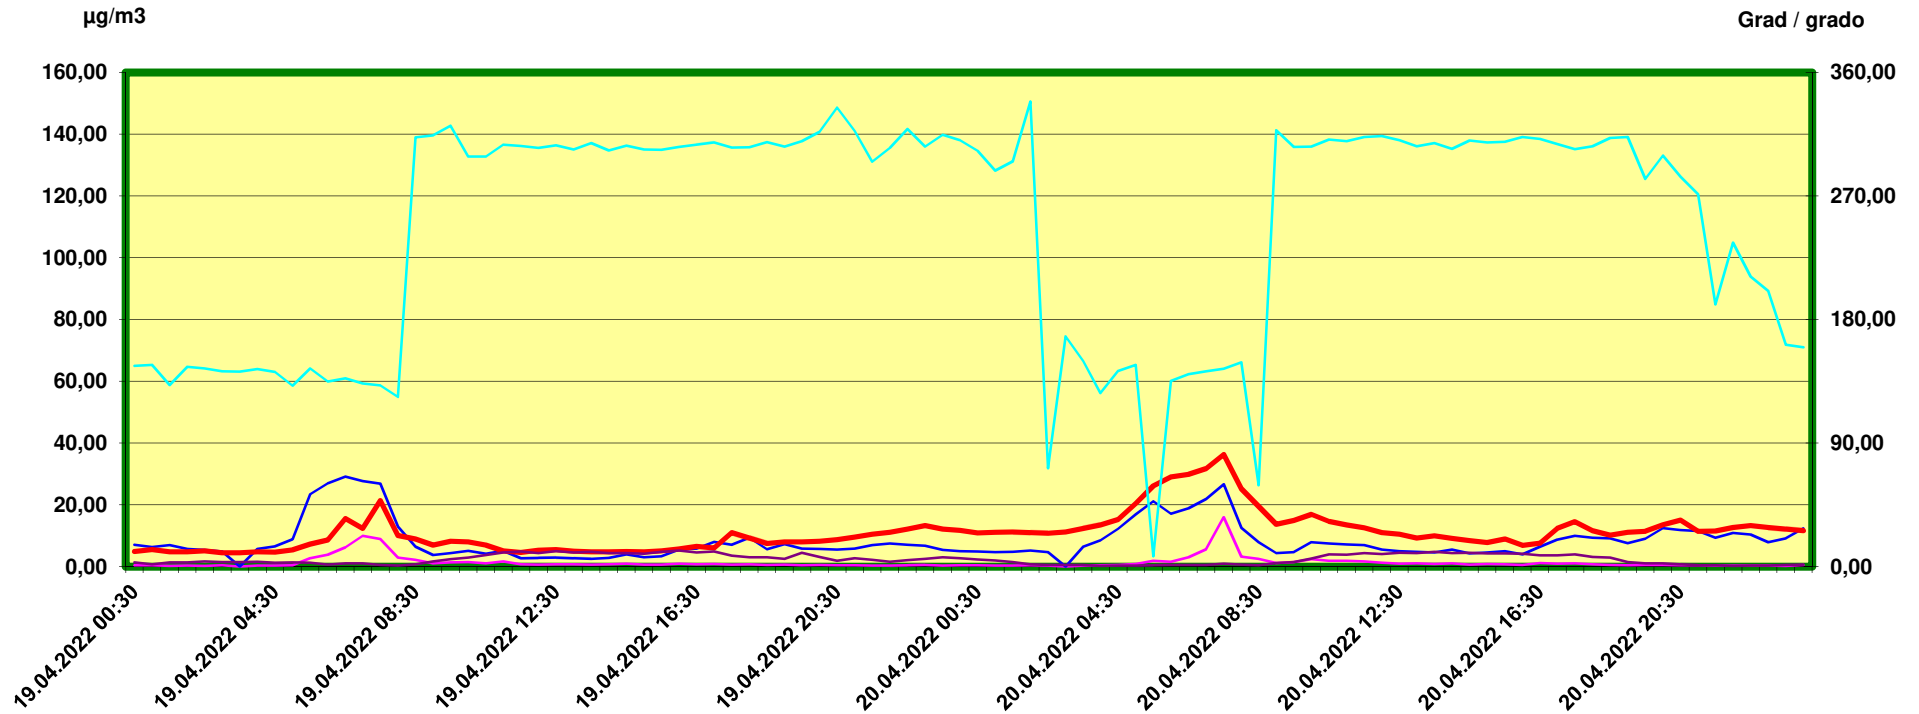

Steinach Siegreith

Zeitraum / Periodo di tempo: 19-4-2022 00:30 - 20-4-2022 24:00

Unkorrigierte Werte / Valori non corretti