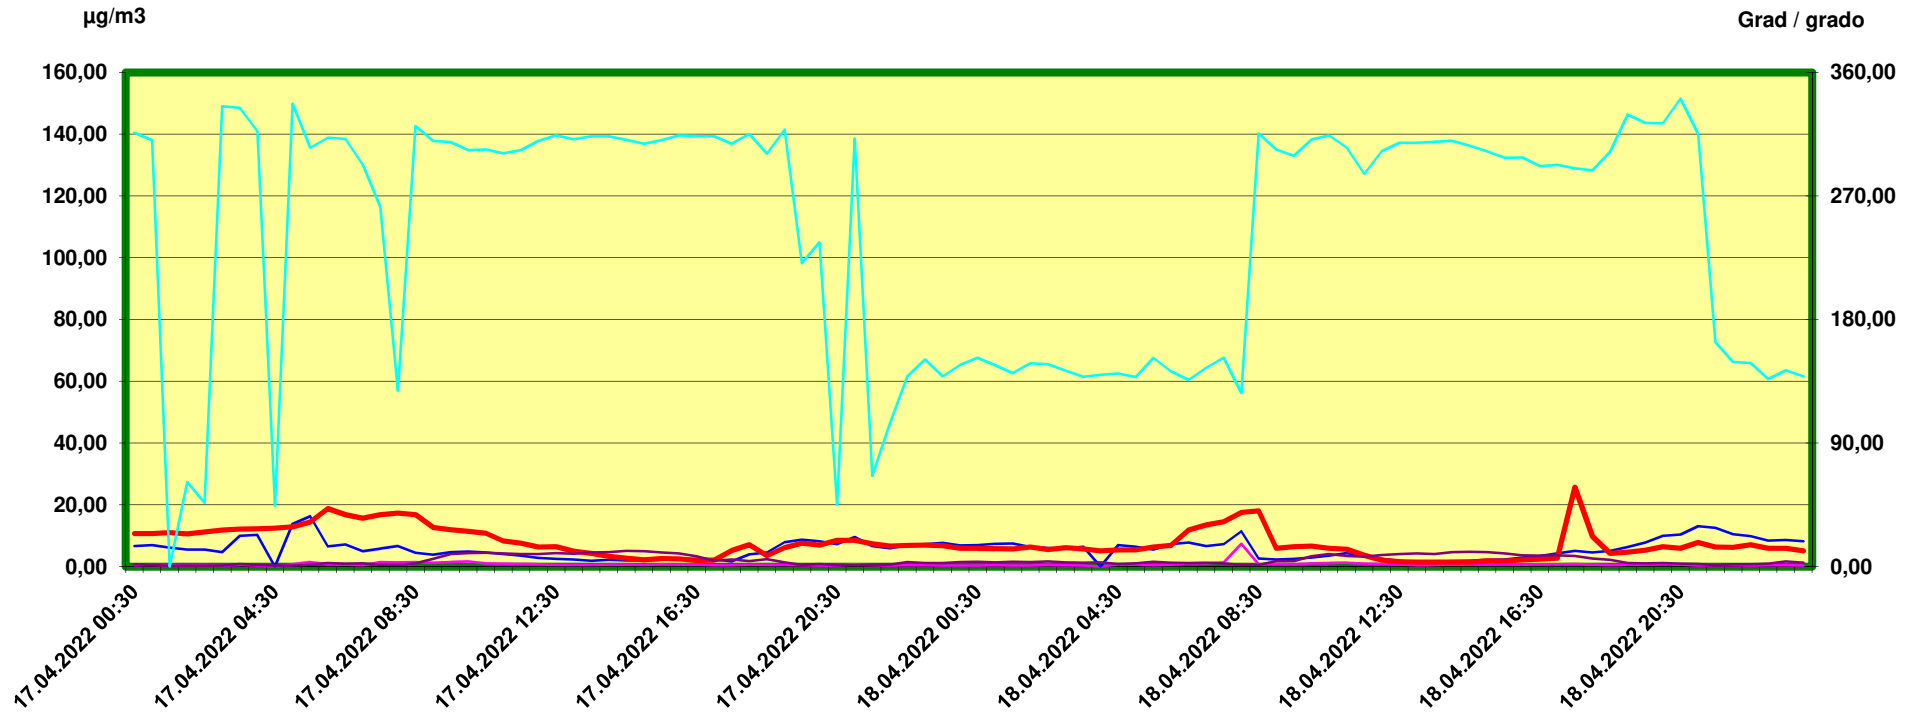

Steinach Siegreith

Zeitraum / Periodo di tempo: 17-4-2022 00:30 - 18-4-2022 24:00

Unkorrigierte Werte / Valori non corretti