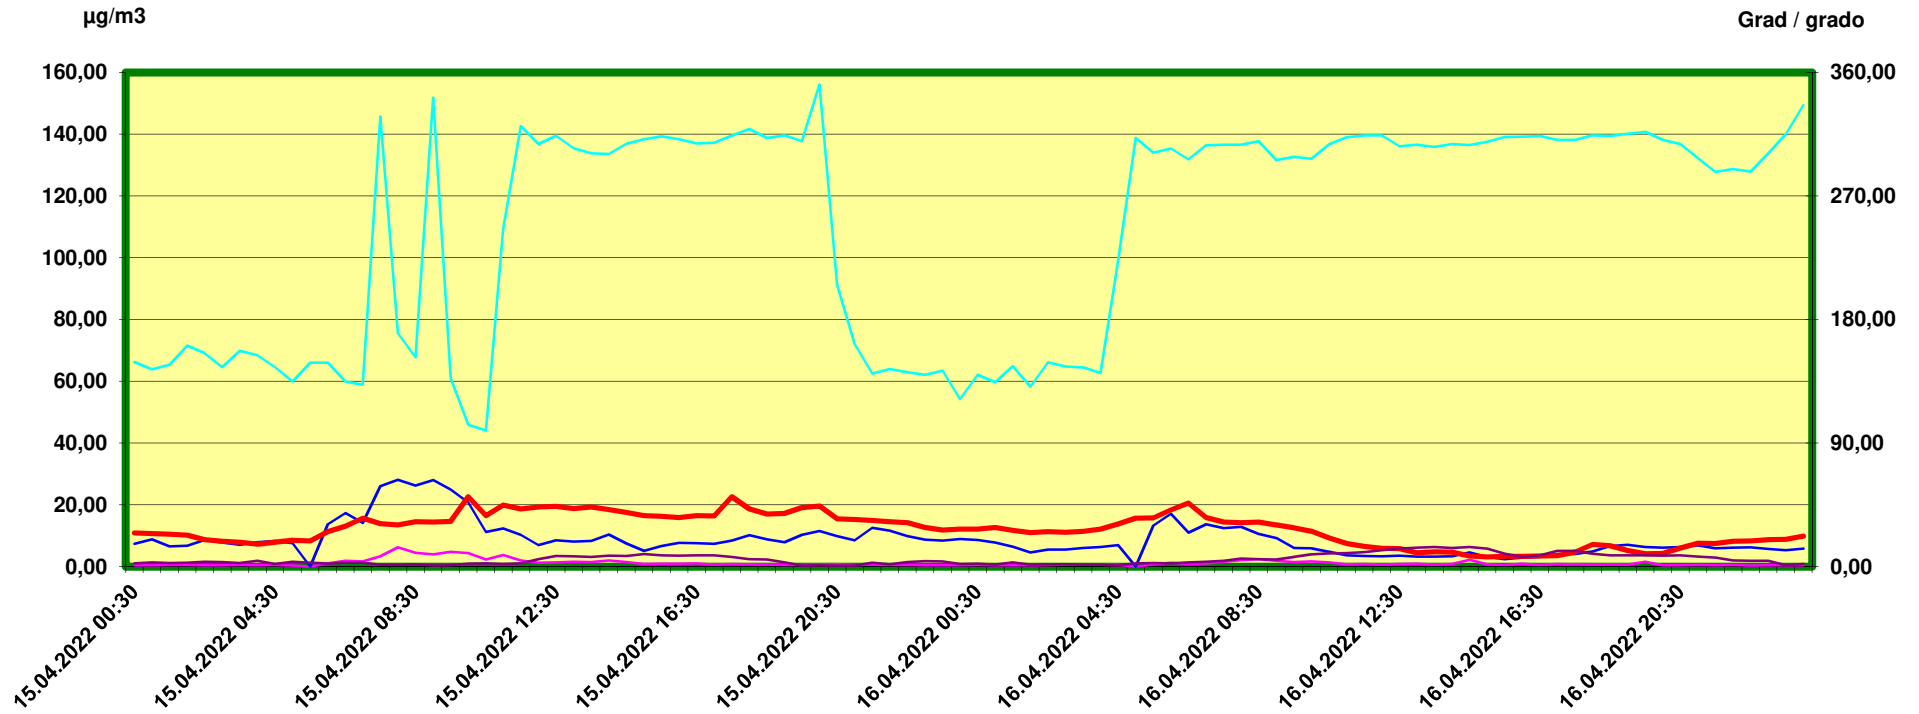

Steinach Siegreith

Zeitraum / Periodo di tempo: 15-4-2022 00:30 - 16-4-2022 24:00

Unkorrigierte Werte / Valori non corretti