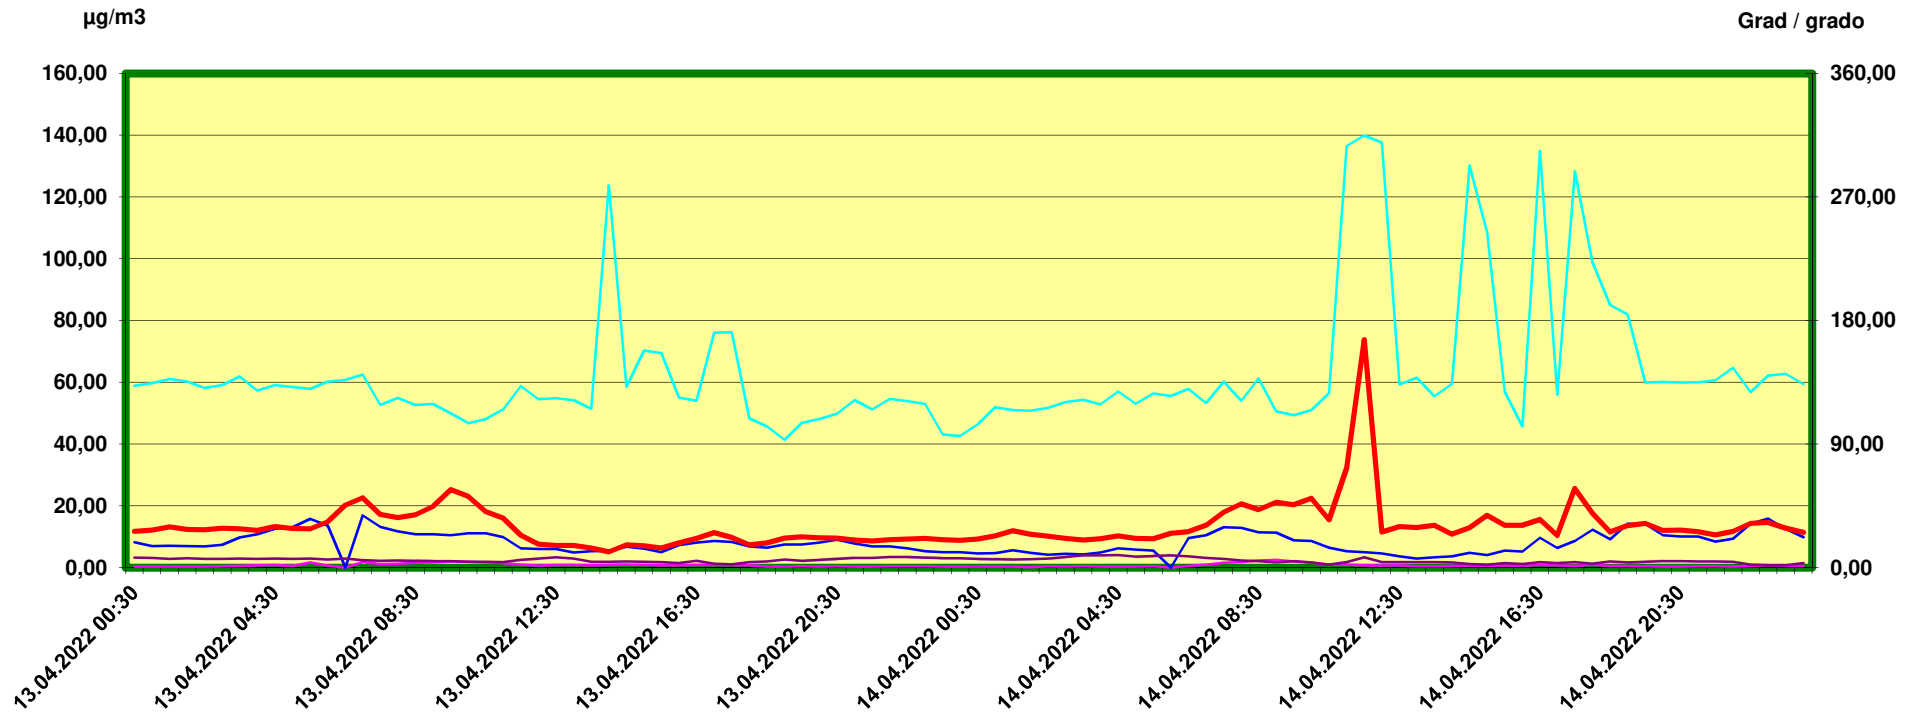

# Steinach Siegreith

Zeitraum / Periodo di tempo: 13-4-2022 00:30 - 14-4-2022 24:00

Unkorrigierte Werte / Valori non corretti