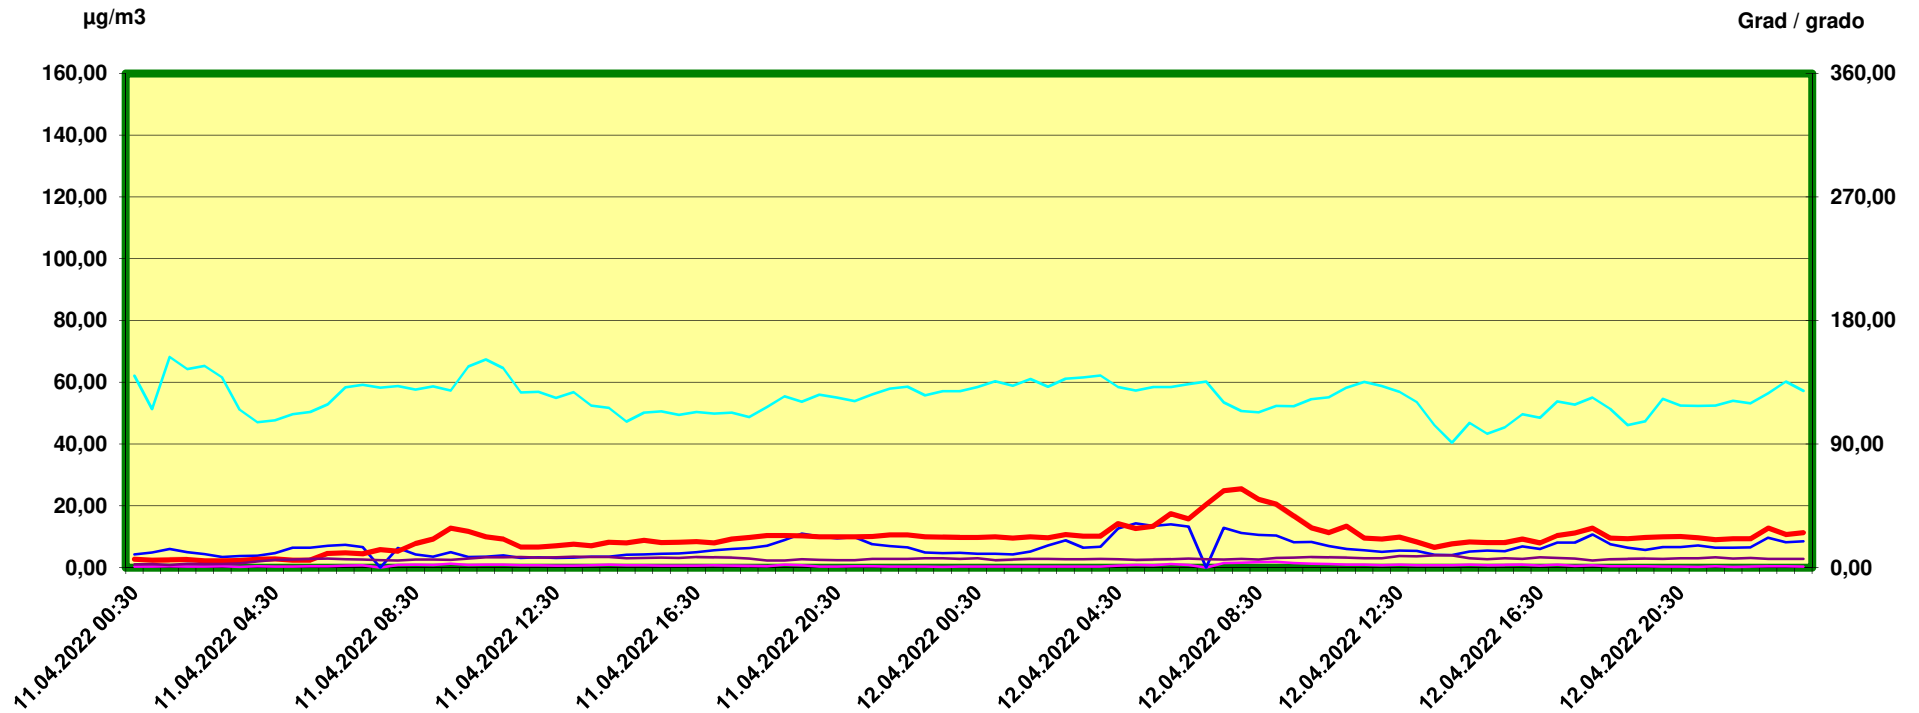

Steinach Siegreith

Zeitraum / Periodo di tempo: 11-4-2022 00:30 - 12-4-2022 24:00

Unkorrigierte Werte / Valori non corretti