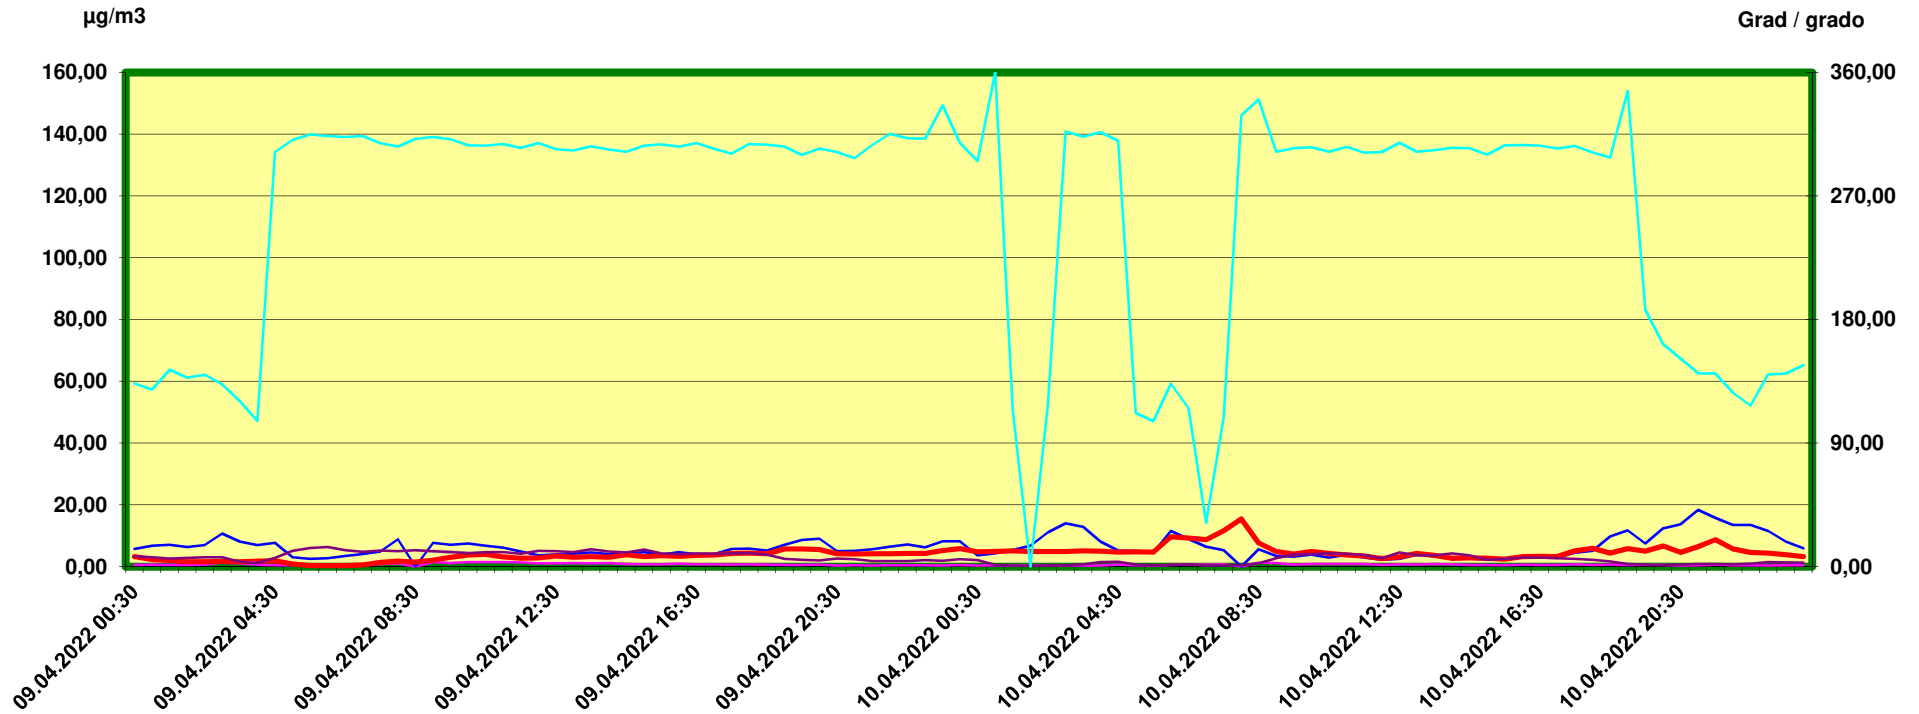

Steinach Siegreith

Zeitraum / Periodo di tempo: 9-4-2022 00:30 - 10-4-2022 24:00

Unkorrigierte Werte / Valori non corretti