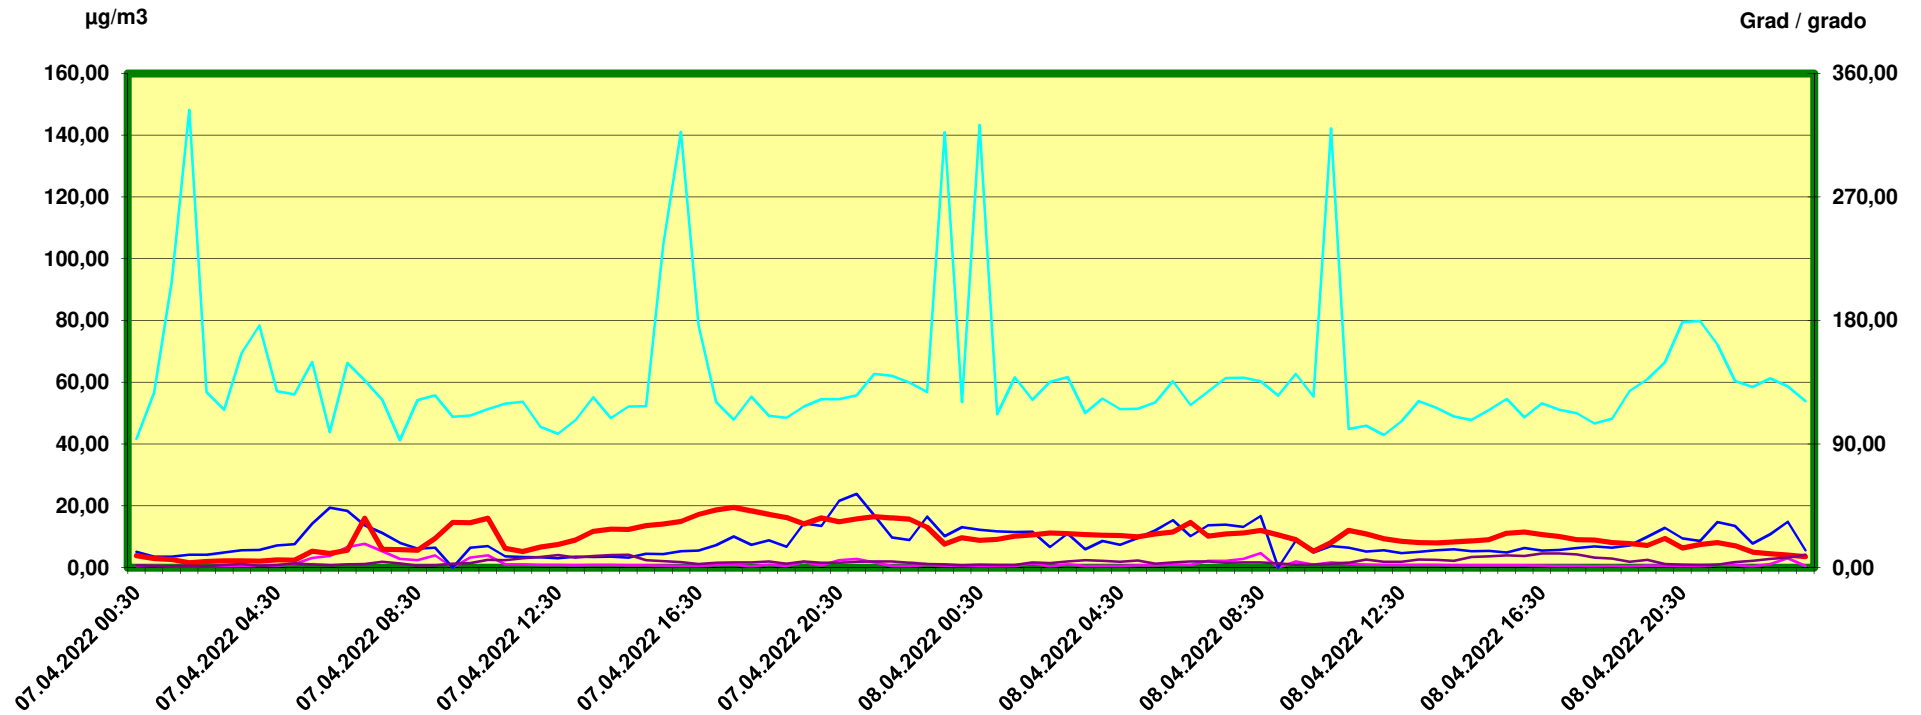

# Steinach Siegreith

Zeitraum / Periodo di tempo: 7-4-2022 00:30 - 8-4-2022 24:00

Unkorrigierte Werte / Valori non corretti