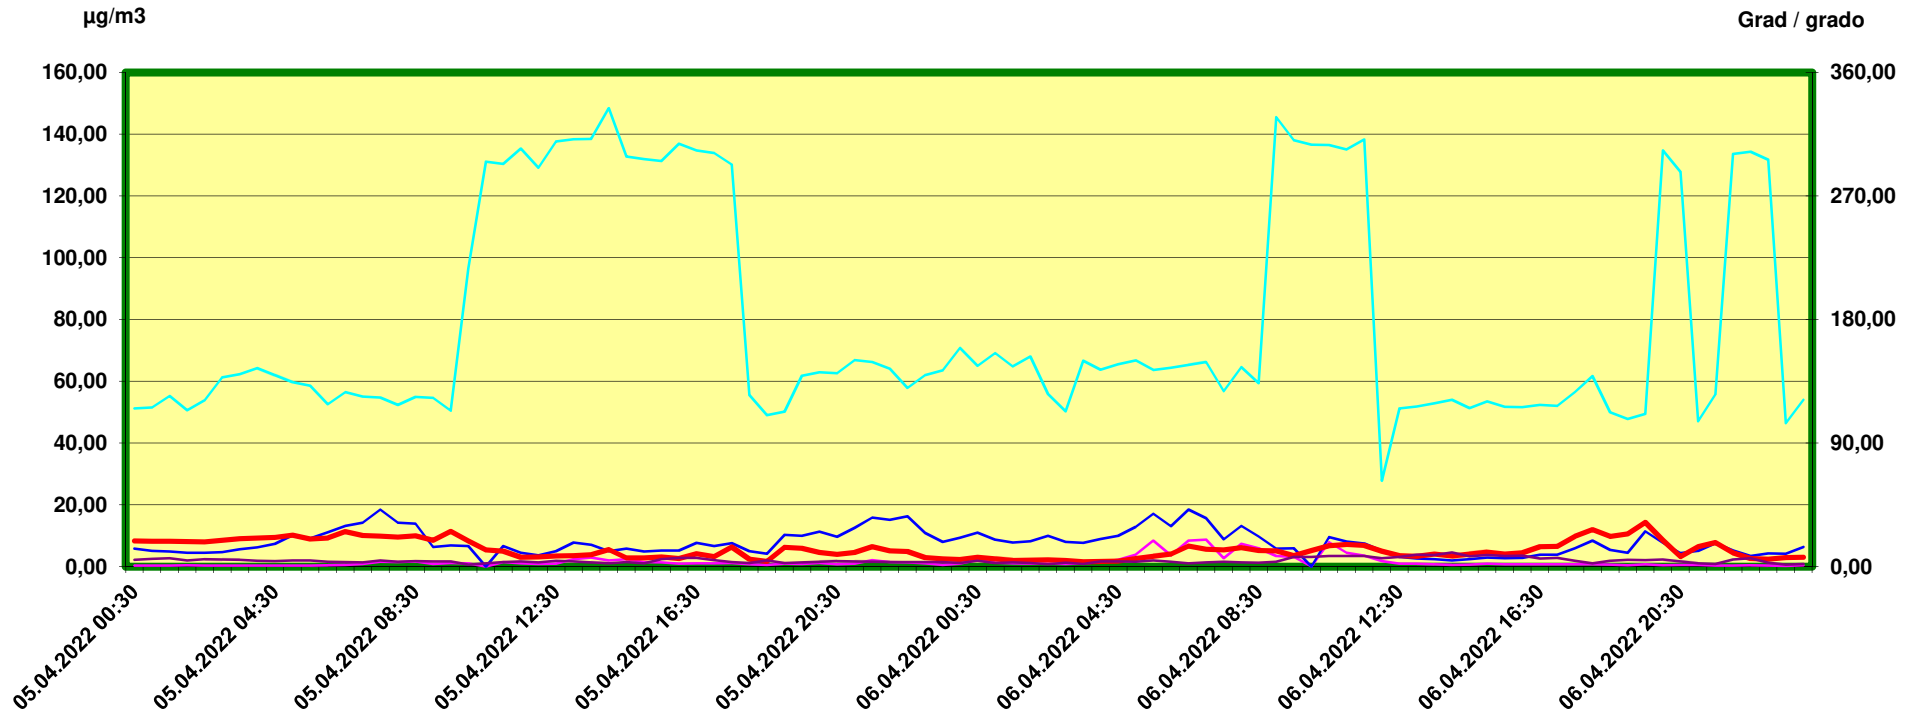

Steinach Siegreith

Zeitraum / Periodo di tempo: 5-4-2022 00:30 - 6-4-2022 24:00

Unkorrigierte Werte / Valori non corretti