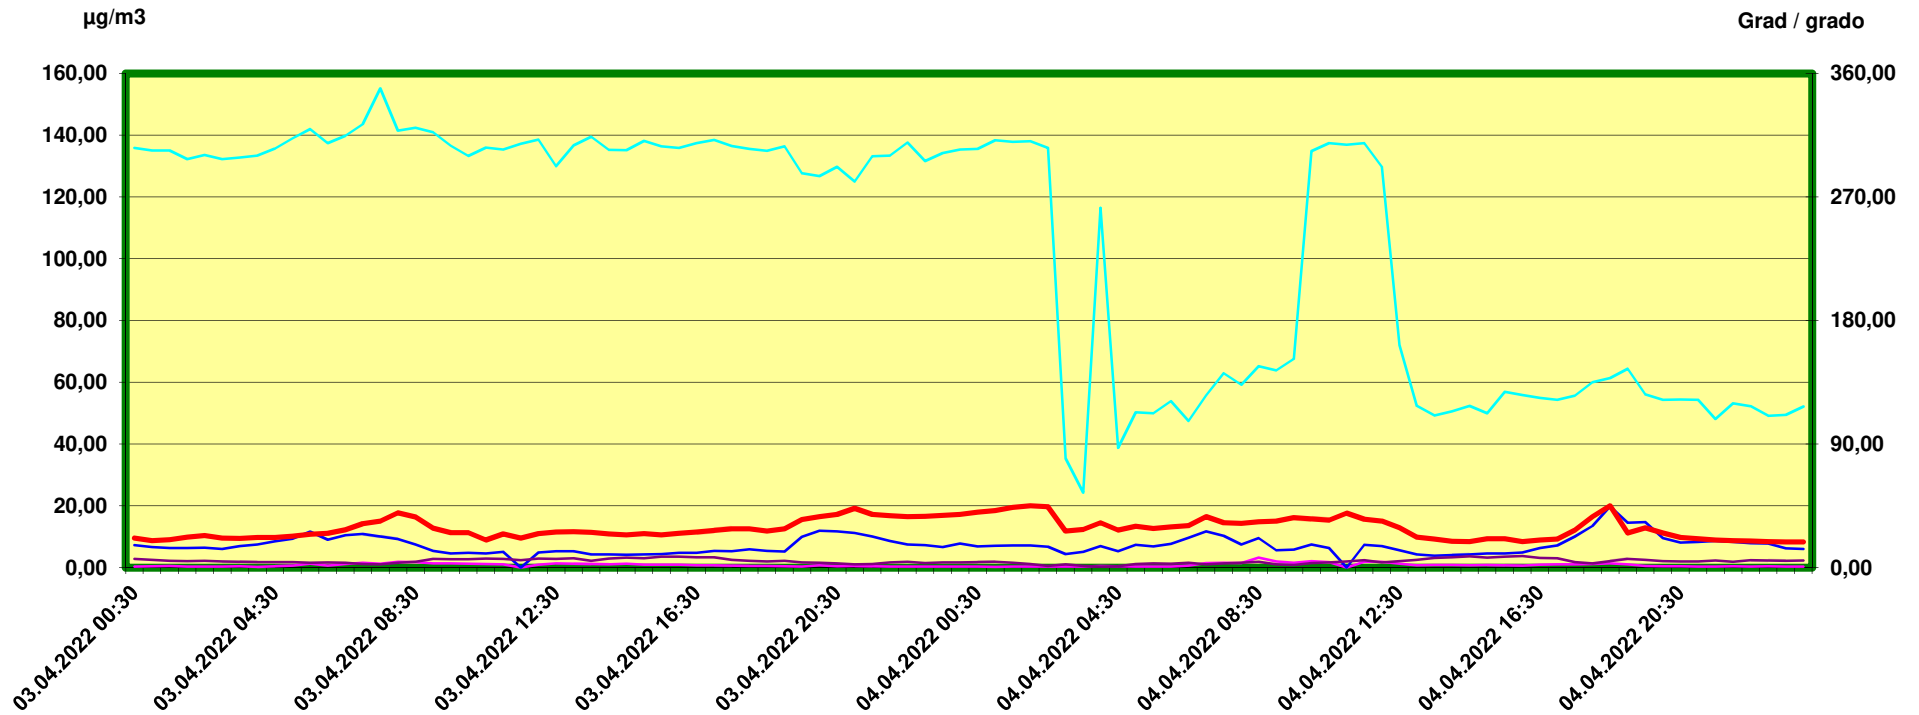

Steinach Siegreith

Zeitraum / Periodo di tempo: 3-4-2022 00:30 - 4-4-2022 24:00

Unkorrigierte Werte / Valori non corretti