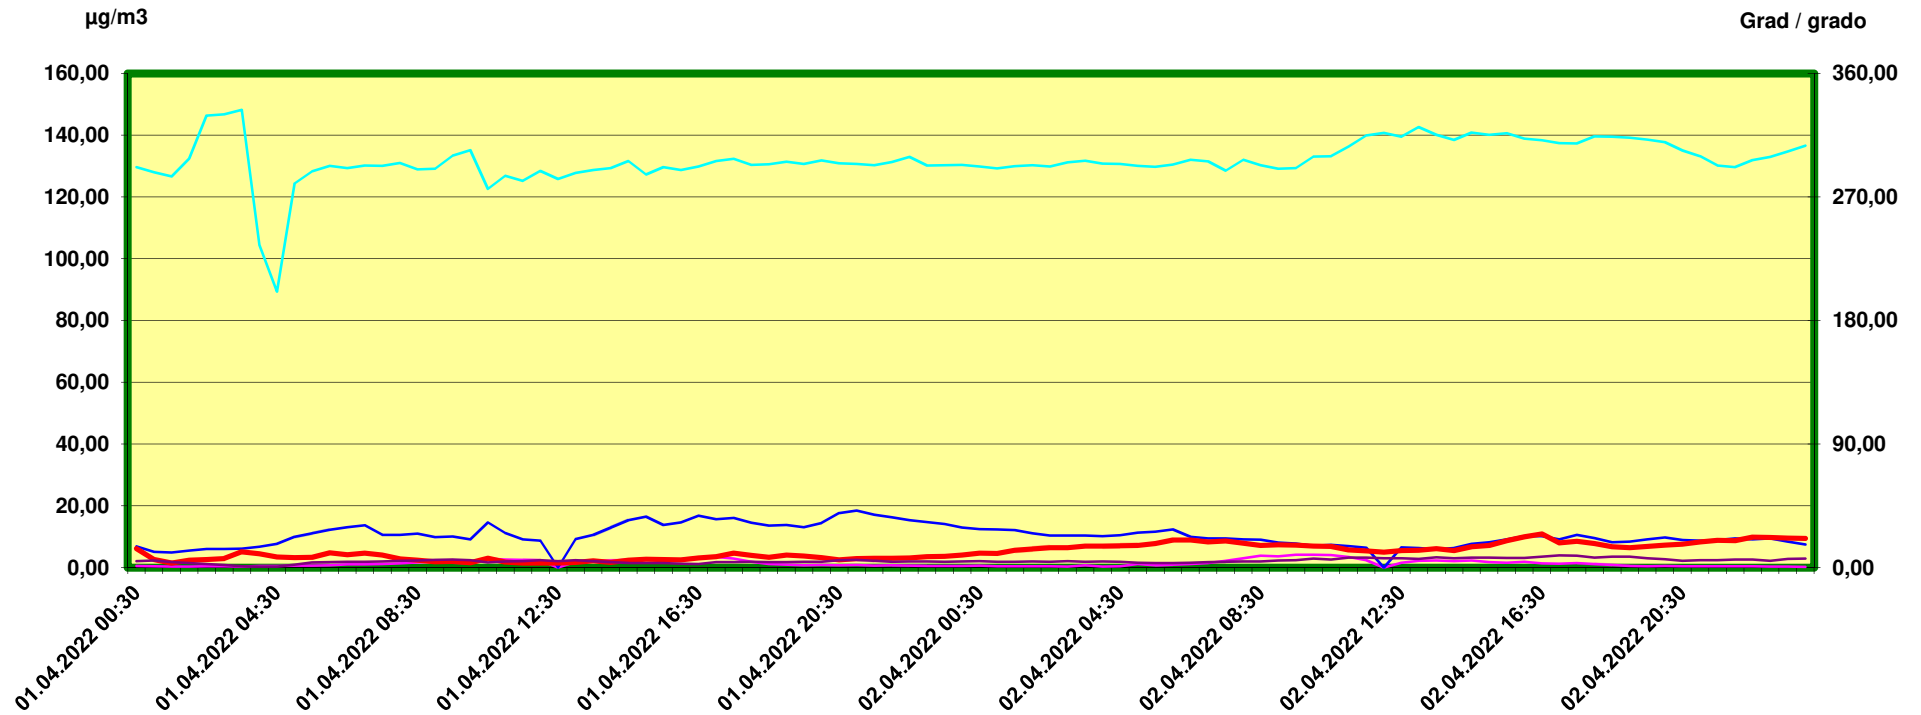

Steinach Siegreith

Zeitraum / Periodo di tempo: 1-4-2022 00:30 - 2-4-2022 24:00

Unkorrigierte Werte / Valori non corretti