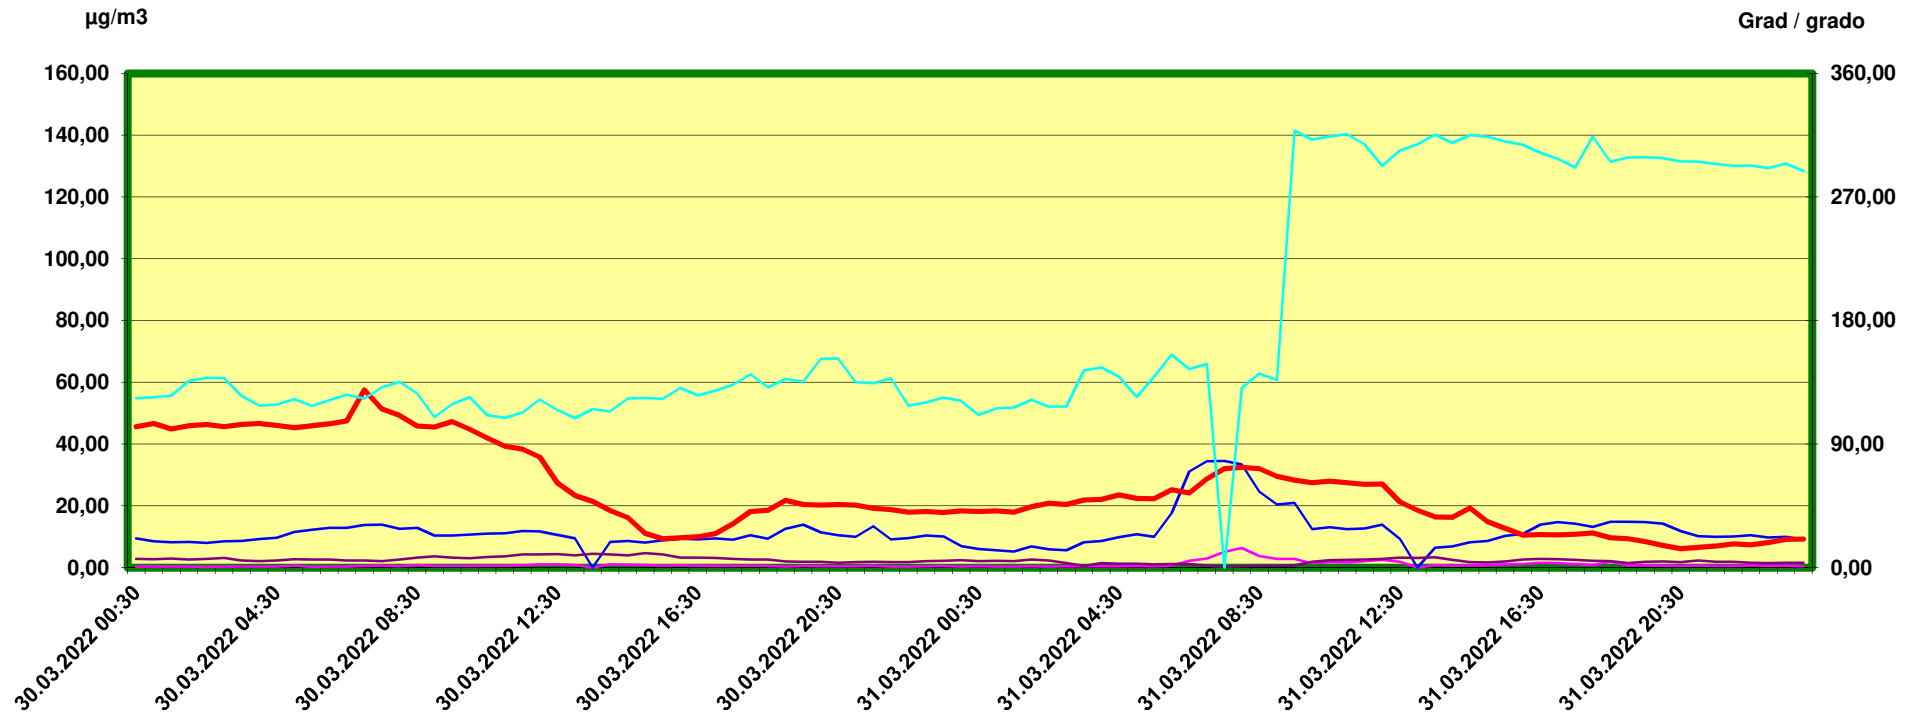

Steinach Siegreith

Zeitraum / Periodo di tempo: 30-3-2022 00:30 - 31-4-2022 24:00

Unkorrigierte Werte / Valori non corretti