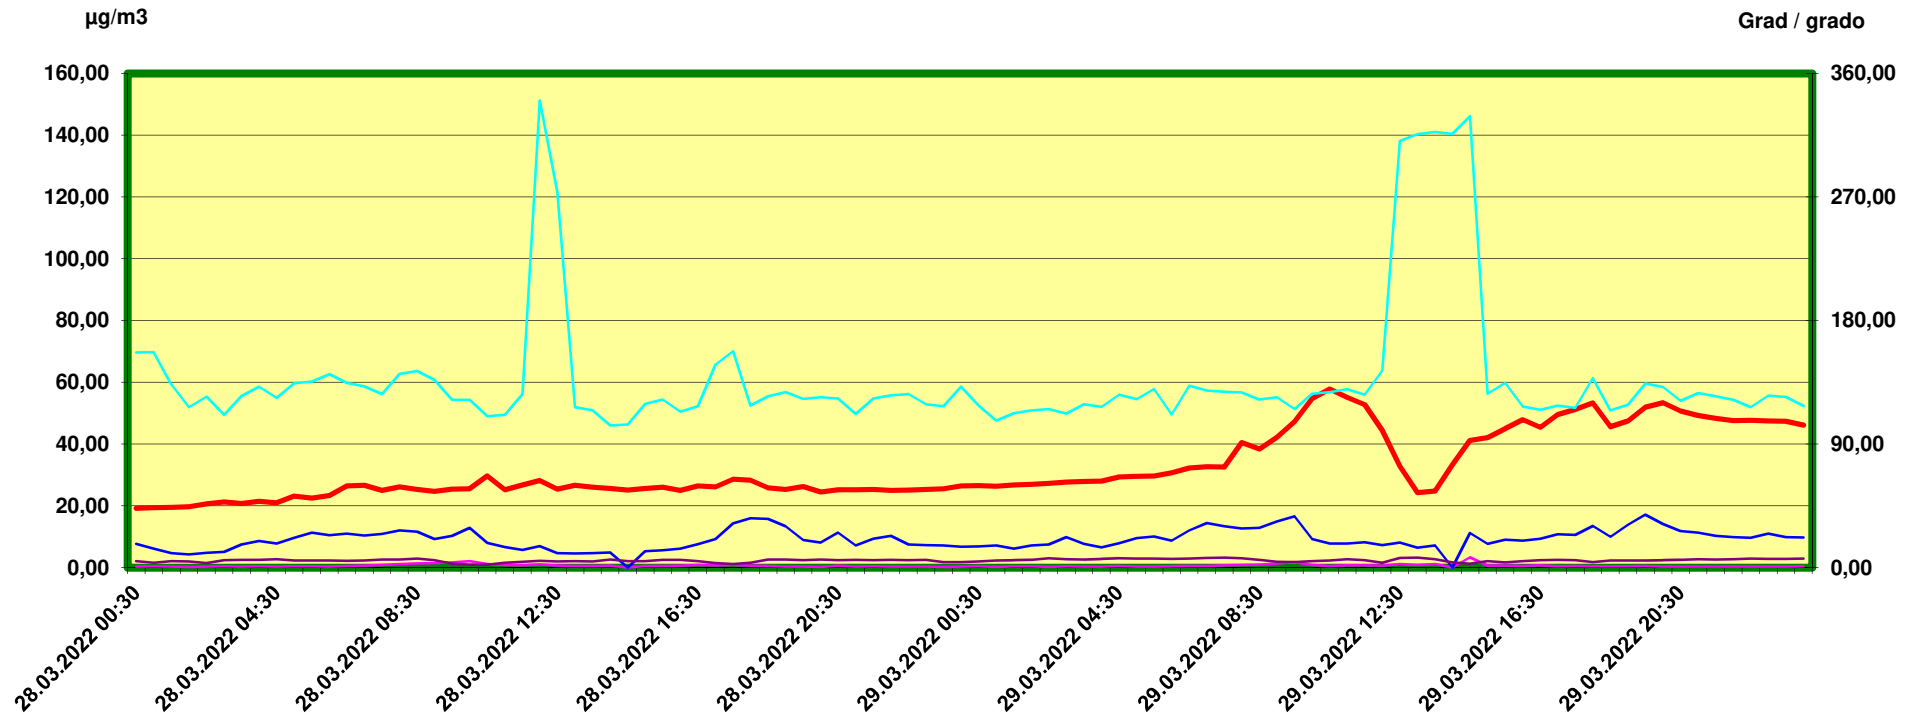

Steinach Siegreith

Zeitraum / Periodo di tempo: 28-3-2022 00:30 - 29-3-2022 24:00

Unkorrigierte Werte / Valori non corretti