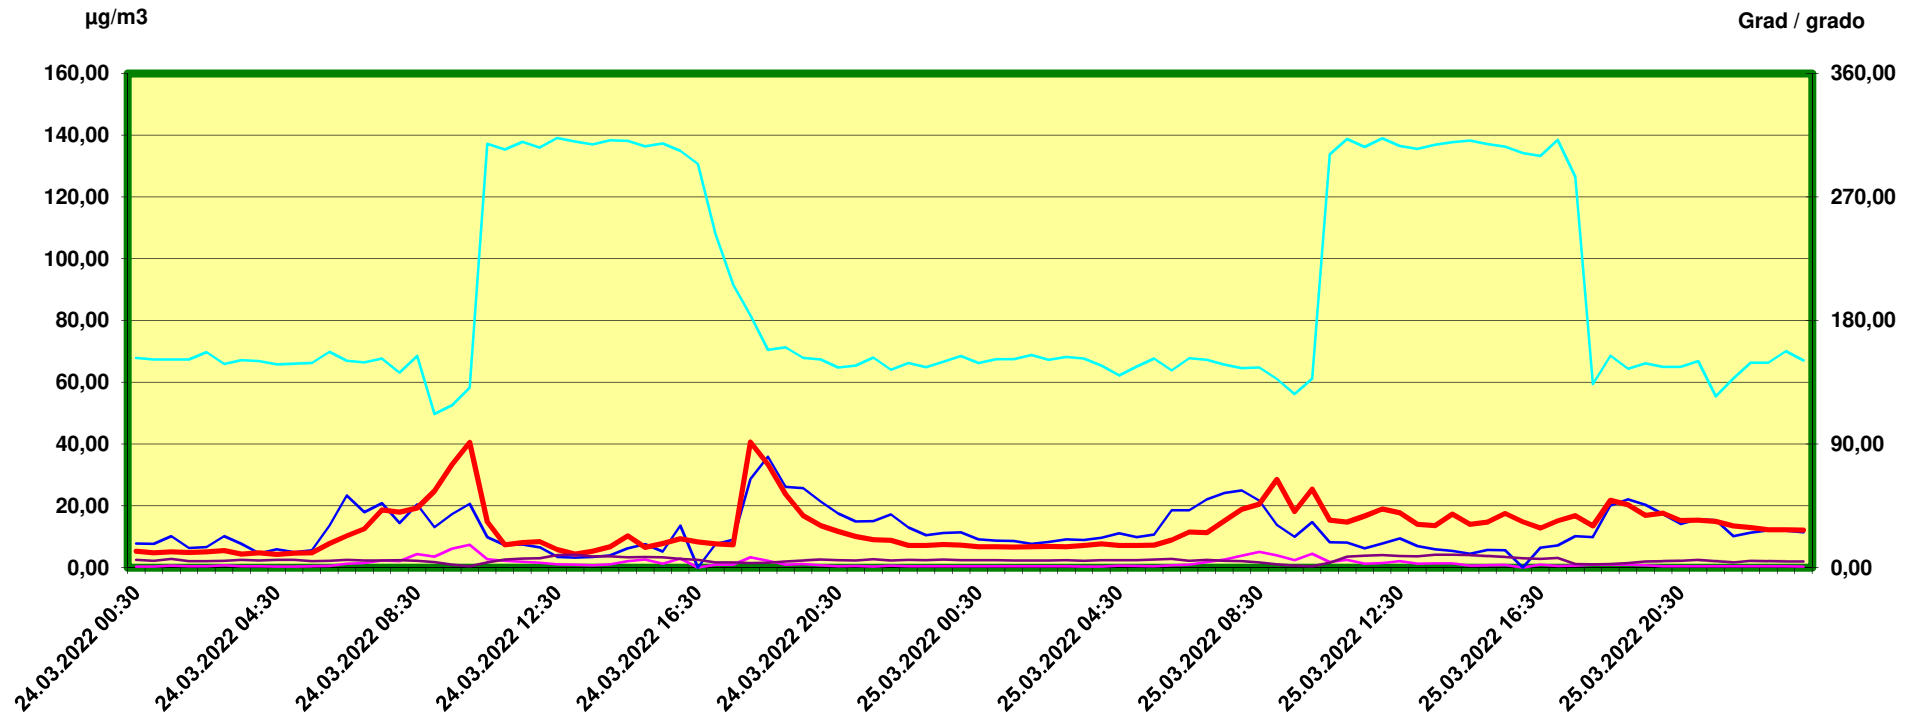

Steinach Siegreith

Zeitraum / Periodo di tempo: 24-3-2022 00:30 - 25-3-2022 24:00

Unkorrigierte Werte / Valori non corretti