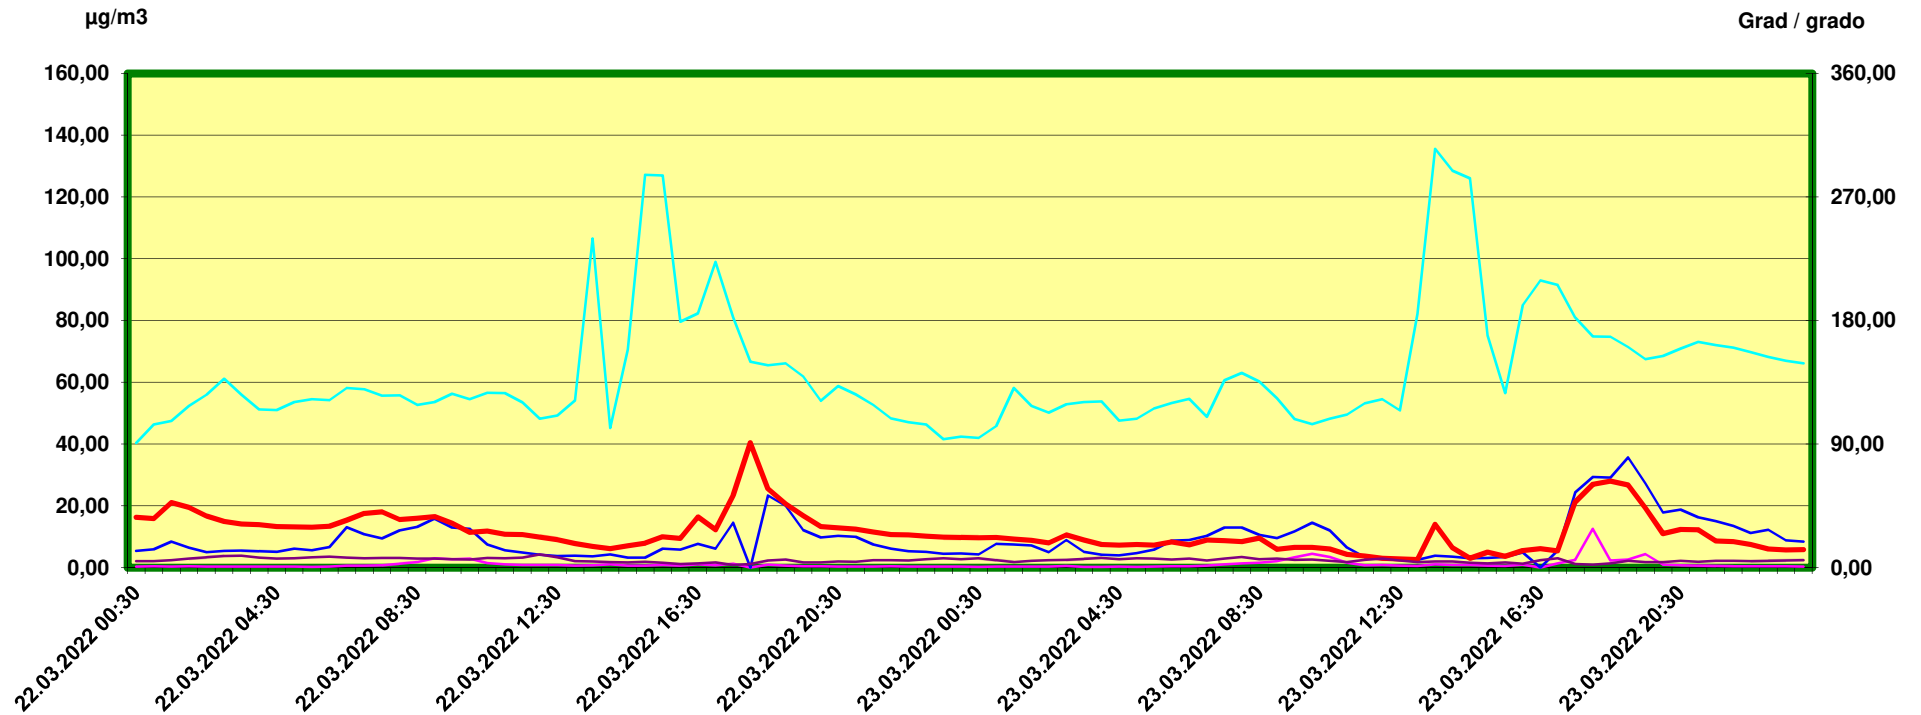

Steinach Siegreith

Zeitraum / Periodo di tempo: 22-3-2022 00:30 - 23-3-2022 24:00

Unkorrigierte Werte / Valori non corretti